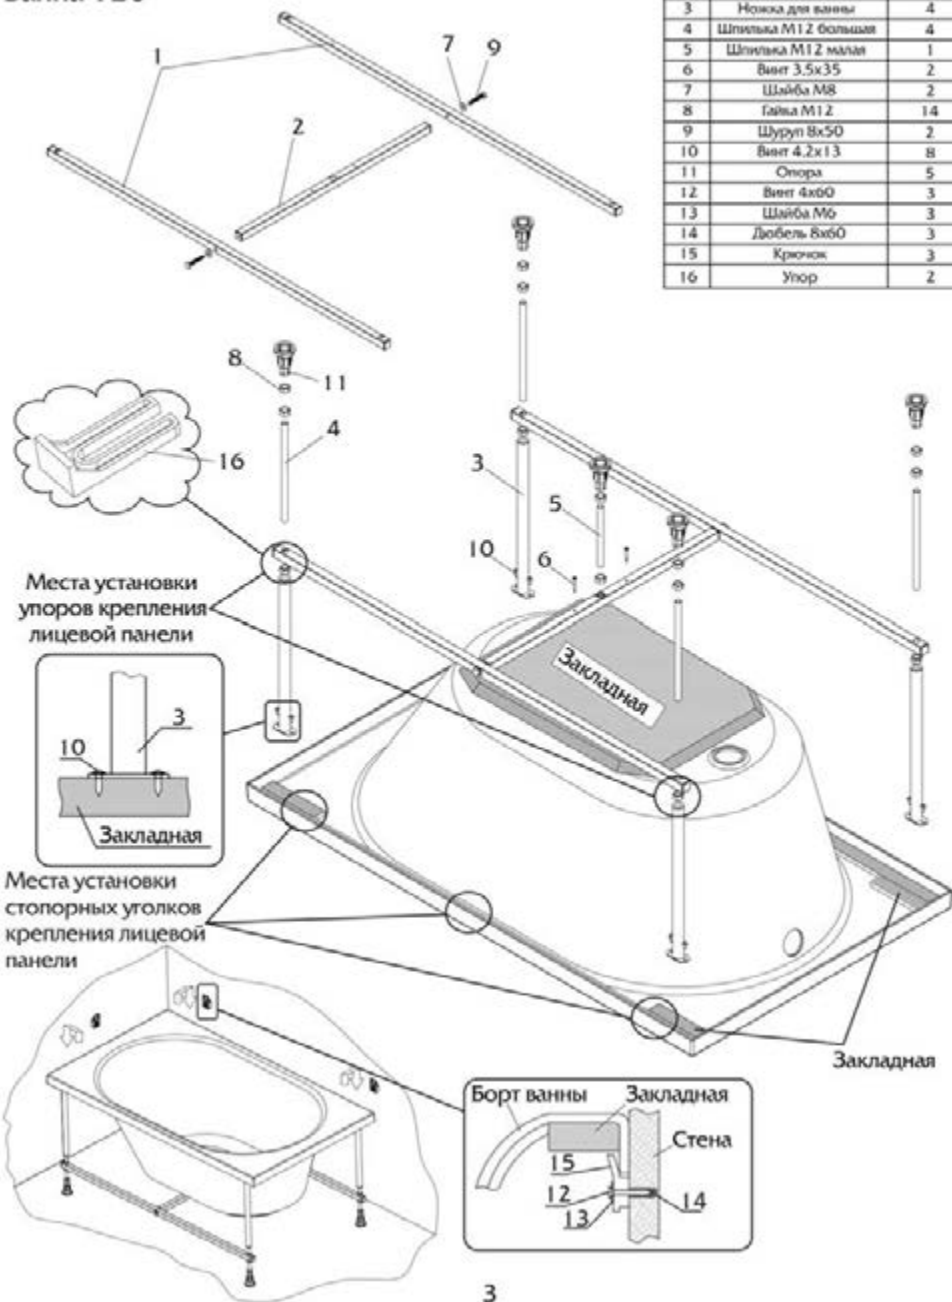

1. Схема установки прямоугольных ванн.

1.1 Установка рамы на ванну

Ванна 120

Монтажный комплект

Поз.	Наименование	Кол-во, шт.
1	Переключная Большая	2
2	Переключная малая	1
3	Ножка для ванны	4
4	Шпилька M12 большая	4
5	Шпилька M12 малая	1
6	Винт 3,5x35	2
7	Шайба M8	2
8	Гайка M12	14
9	Шуруп 8x50	2
10	Винт 4,2x13	8
11	Опора	5
12	Винт 4x60	3
13	Шайба M6	3
14	Дюбель 8x60	3
15	Кроншпек	3
16	Упор	2