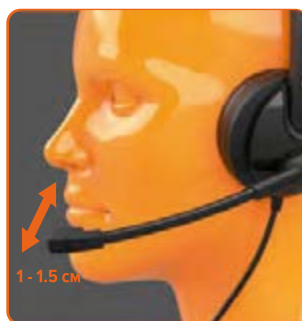

accutone®

UB101
PROFESSIONAL USB HEADSET

ИНСТРУКЦИЯ

biz.accutone.com

Способ использования

Держатель микрофона может вращаться в вертикальной плоскости и изгибаться. Настройте положение держателя таким образом, чтобы микрофон находился на расстоянии 1-1,5 см от рта.

Гарнитура подключается в USB разъем в режиме plug-and-play и совместима с основными операционными системами и игровыми консолями.

Конструкция и управление гарнитурой

- | | |
|-------------------------------|-----------------------------------|
| 1. Регулируемое оголовье | 7. Кнопка отключения микрофона |
| 2. Ложе оголовья | 8. Кнопка отключения динамика |
| 3. Наушник | 9. Уменьшение громкости динамика |
| 4. Гибкий держатель микрофона | 10. Увеличение громкости динамика |
| 5. Микрофон | 11. Индикатор «микрофон отключен» |
| 6. Амбушюра из экокожи | 12. Индикатор «динамик отключен» |

Способ использования

Настройте длину оголовья по размеру вашей головы. Оголовье можно, также, подгибать/разгибать в небольших пределах.

Гарнитура может использоваться с расположением микрофона как с левой, так и с правой стороны как показано на рисунке.