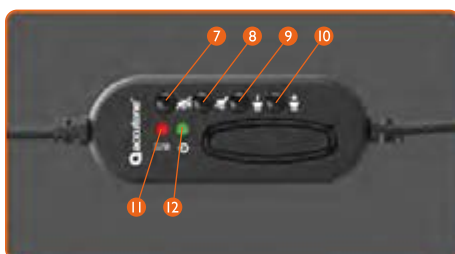

Гарнитура подключается в USB разъем в режиме plug-and-play и совместима с основными операционными системами и игровыми консолями.

Конструкция и управление гарнитурой

- | | |
|-------------------------------|-----------------------------------|
| 1. Регулируемое оголовье | 7. Кнопка отключения микрофона |
| 2. Ложе оголовья | 8. Кнопка отключения динамика |
| 3. Наушник | 9. Уменьшение громкости динамика |
| 4. Гибкий держатель микрофона | 10. Увеличение громкости динамика |
| 5. Микрофон | 11. Индикатор «микрофон отключен» |
| 6. Амбушюра из экокожи | 12. Индикатор «динамик отключен» |

Пульт управления

- Нажмите кнопку 9 для уменьшения громкости в наушниках.
- Нажмите кнопку 10 для увеличения громкости в наушниках.
- Нажмите кнопку 8 для отключения звука в динамиках. Микрофон при этом остается включенным и ваш голос будет слышен собеседнику. Повторное нажатие кнопки включает динамик обратно.
- Нажмите кнопку 7 для отключения микрофона. Вы по-прежнему будете слышать собеседника. Повторное нажатие кнопки включает обратно микрофон.
- Светодиодный индикатор 12 будет светиться зеленым, если гарнитура подключена и функционирует нормально.
- Светодиодный индикатор 12 будет светиться прерывистым зеленым во время разговора или прослушивания музыки.
- Светодиодный индикатор 11 будет светиться только в случае активного состояния кнопки временного отключения микрофона.

Способ использования

Настройте длину оголовья по размеру вашей головы. Оголовье можно, также, подгибать/разгибать в небольших пределах.

Гарнитура может использоваться с расположением микрофона как с левой, так и с правой стороны как показано на рисунке.