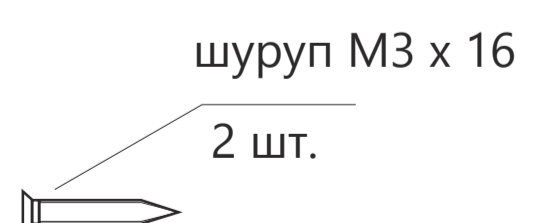

APECS

Замок врезной Арекс 10XX

Винт крепления цилиндра

APECS

Замок врезной Арекс 10XX

Ручка на планке

Ответная планка

разрезной квадрат 8x8