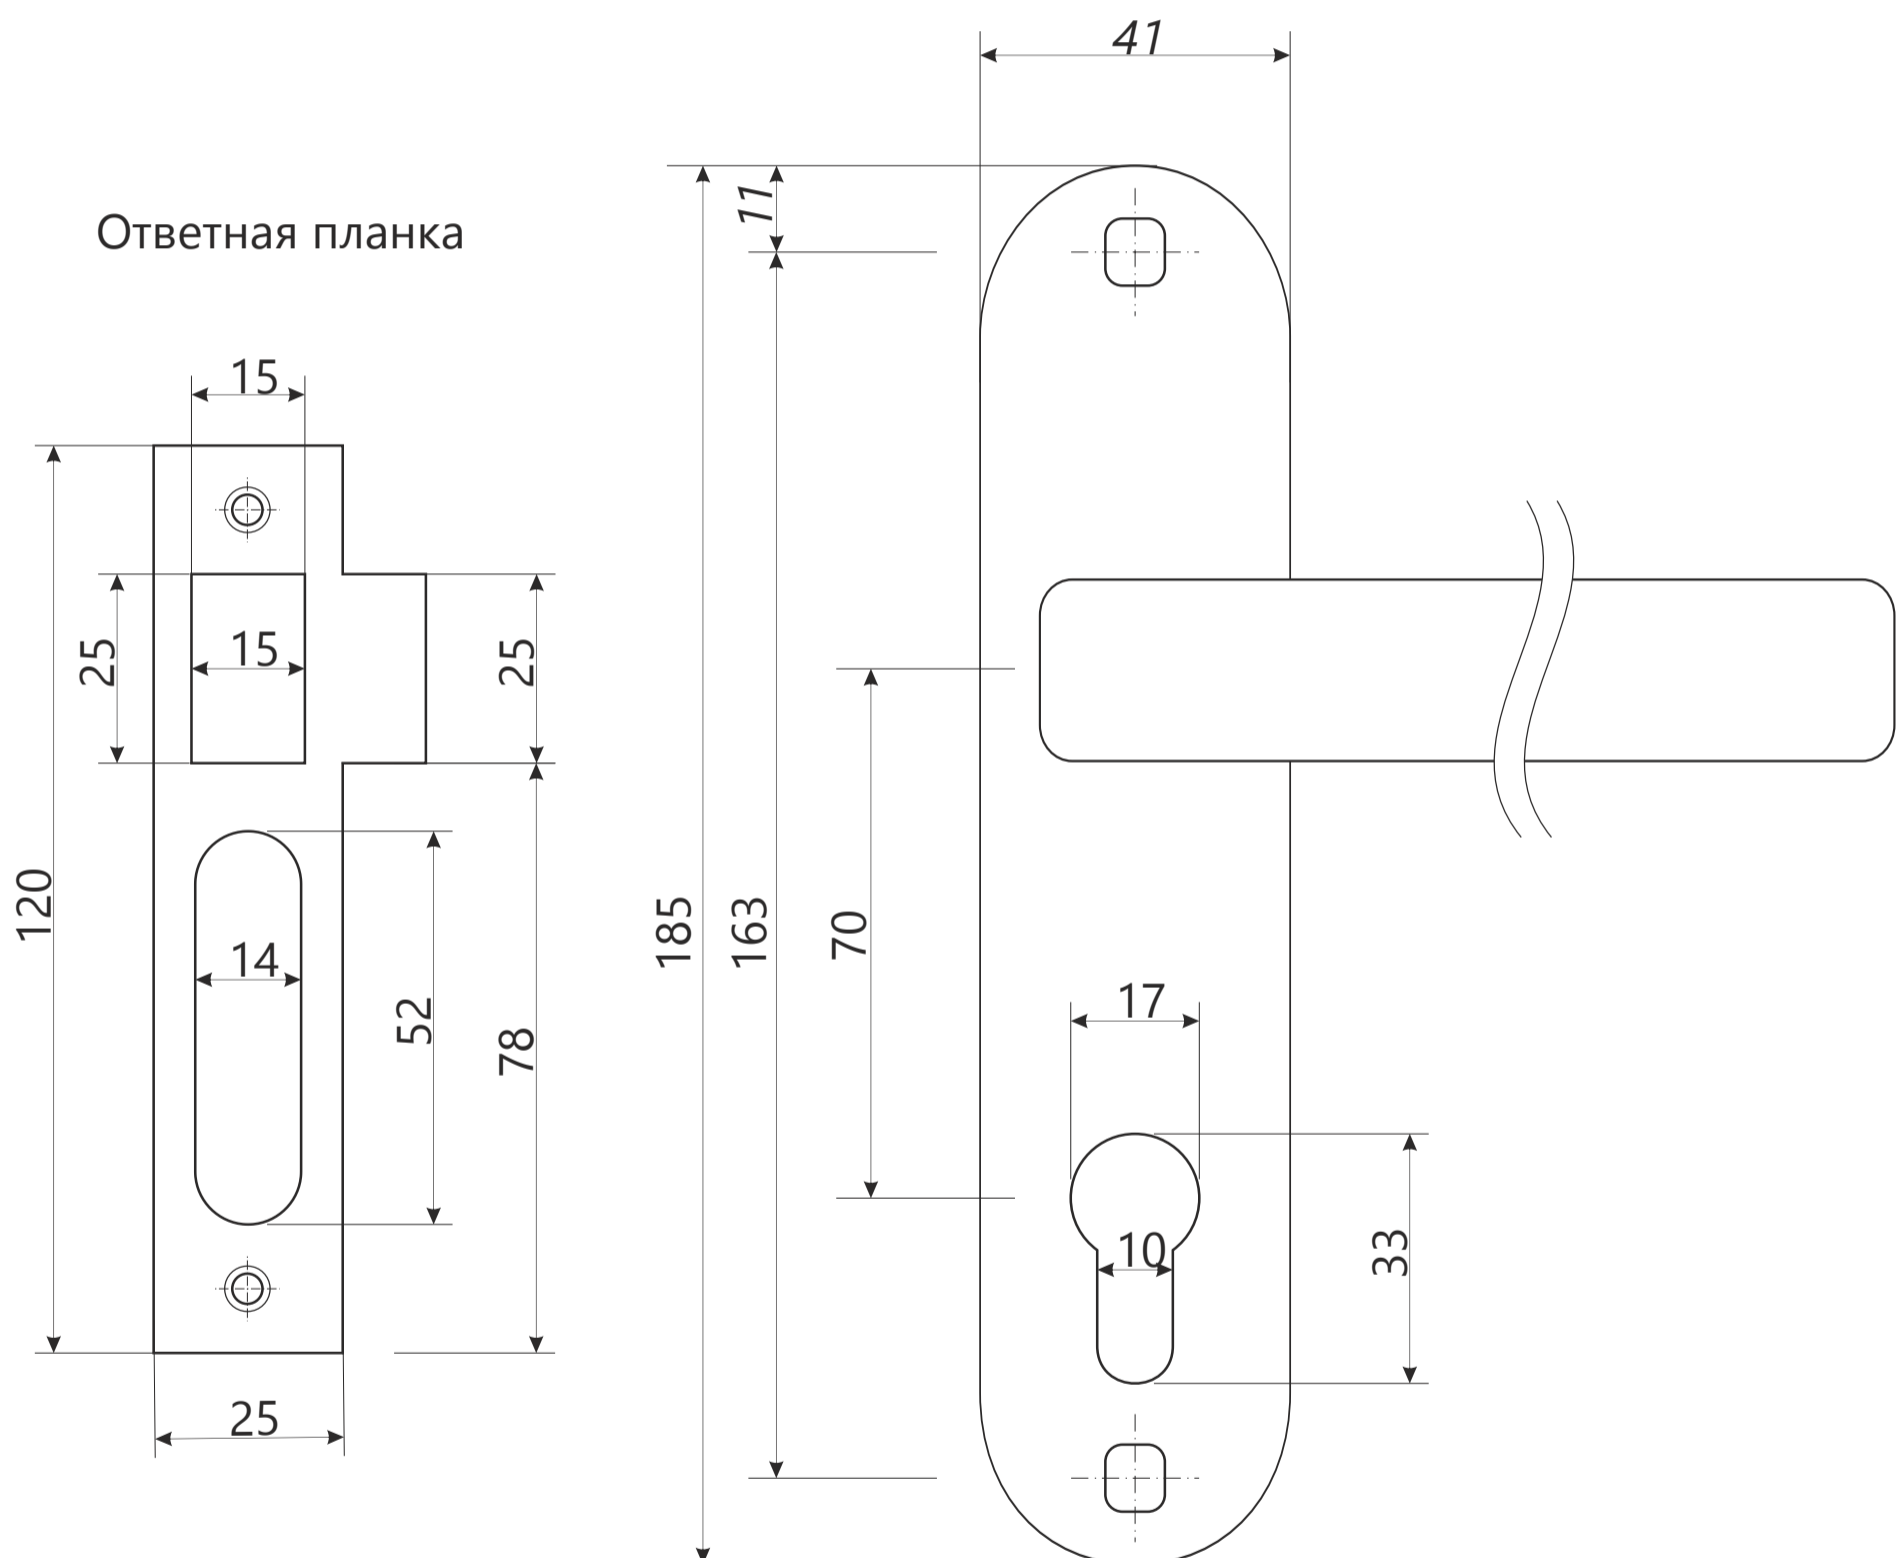

APECS

Замок врезной Арекс 10XX

Винт крепления цилиндра

APECS

Замок врезной Арекс 10XX

Ручка на планке

Ответная планка

разрезной квадрат 8x8

стяжка, 2шт