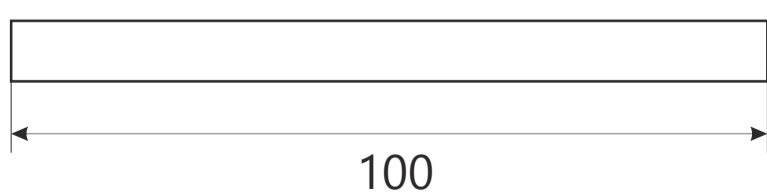

APECS

Замок врезной Арекс 10XX

Винт крепления цилиндра

APECS

Замок врезной Арекс 10XX

Ручка на планке

Ответная планка

разрезной квадрат 8x8