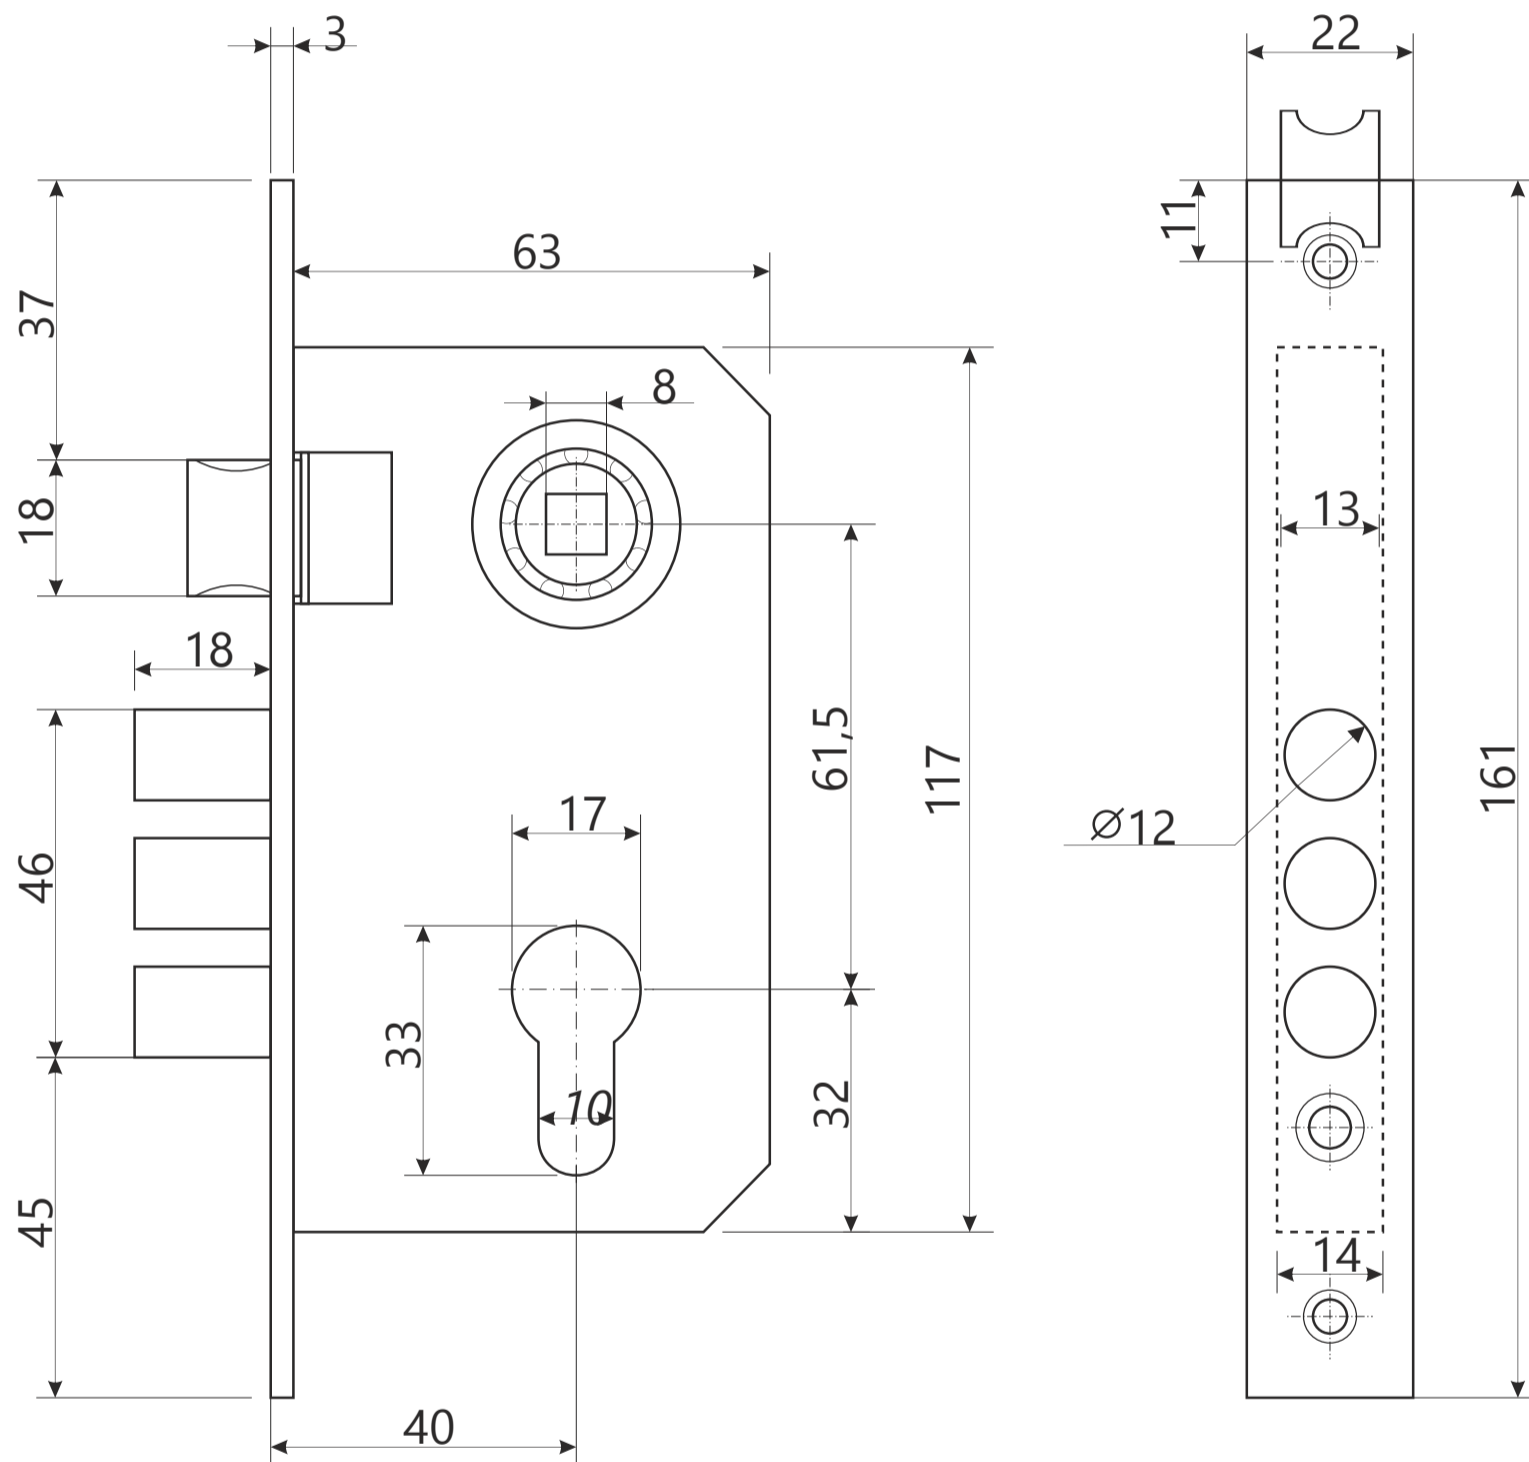

APECS

Замок врезной Арекс 10XX

Винт крепления цилиндра

APECS

Замок врезной Арекс 10XX

Ручка на планке

Ответная планка

разрезной квадрат 8x8

стяжка, 2шт