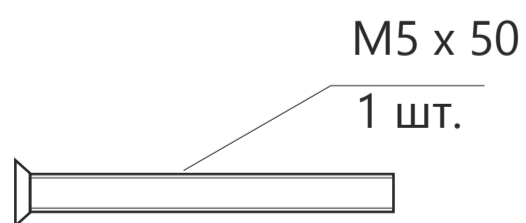

APECS

Замок врезной Арекс 10XX

Винт крепления цилиндра

APECS

Замок врезной Арекс 10XX

Ручка на планке

Ответная планка

разрезной квадрат 8x8