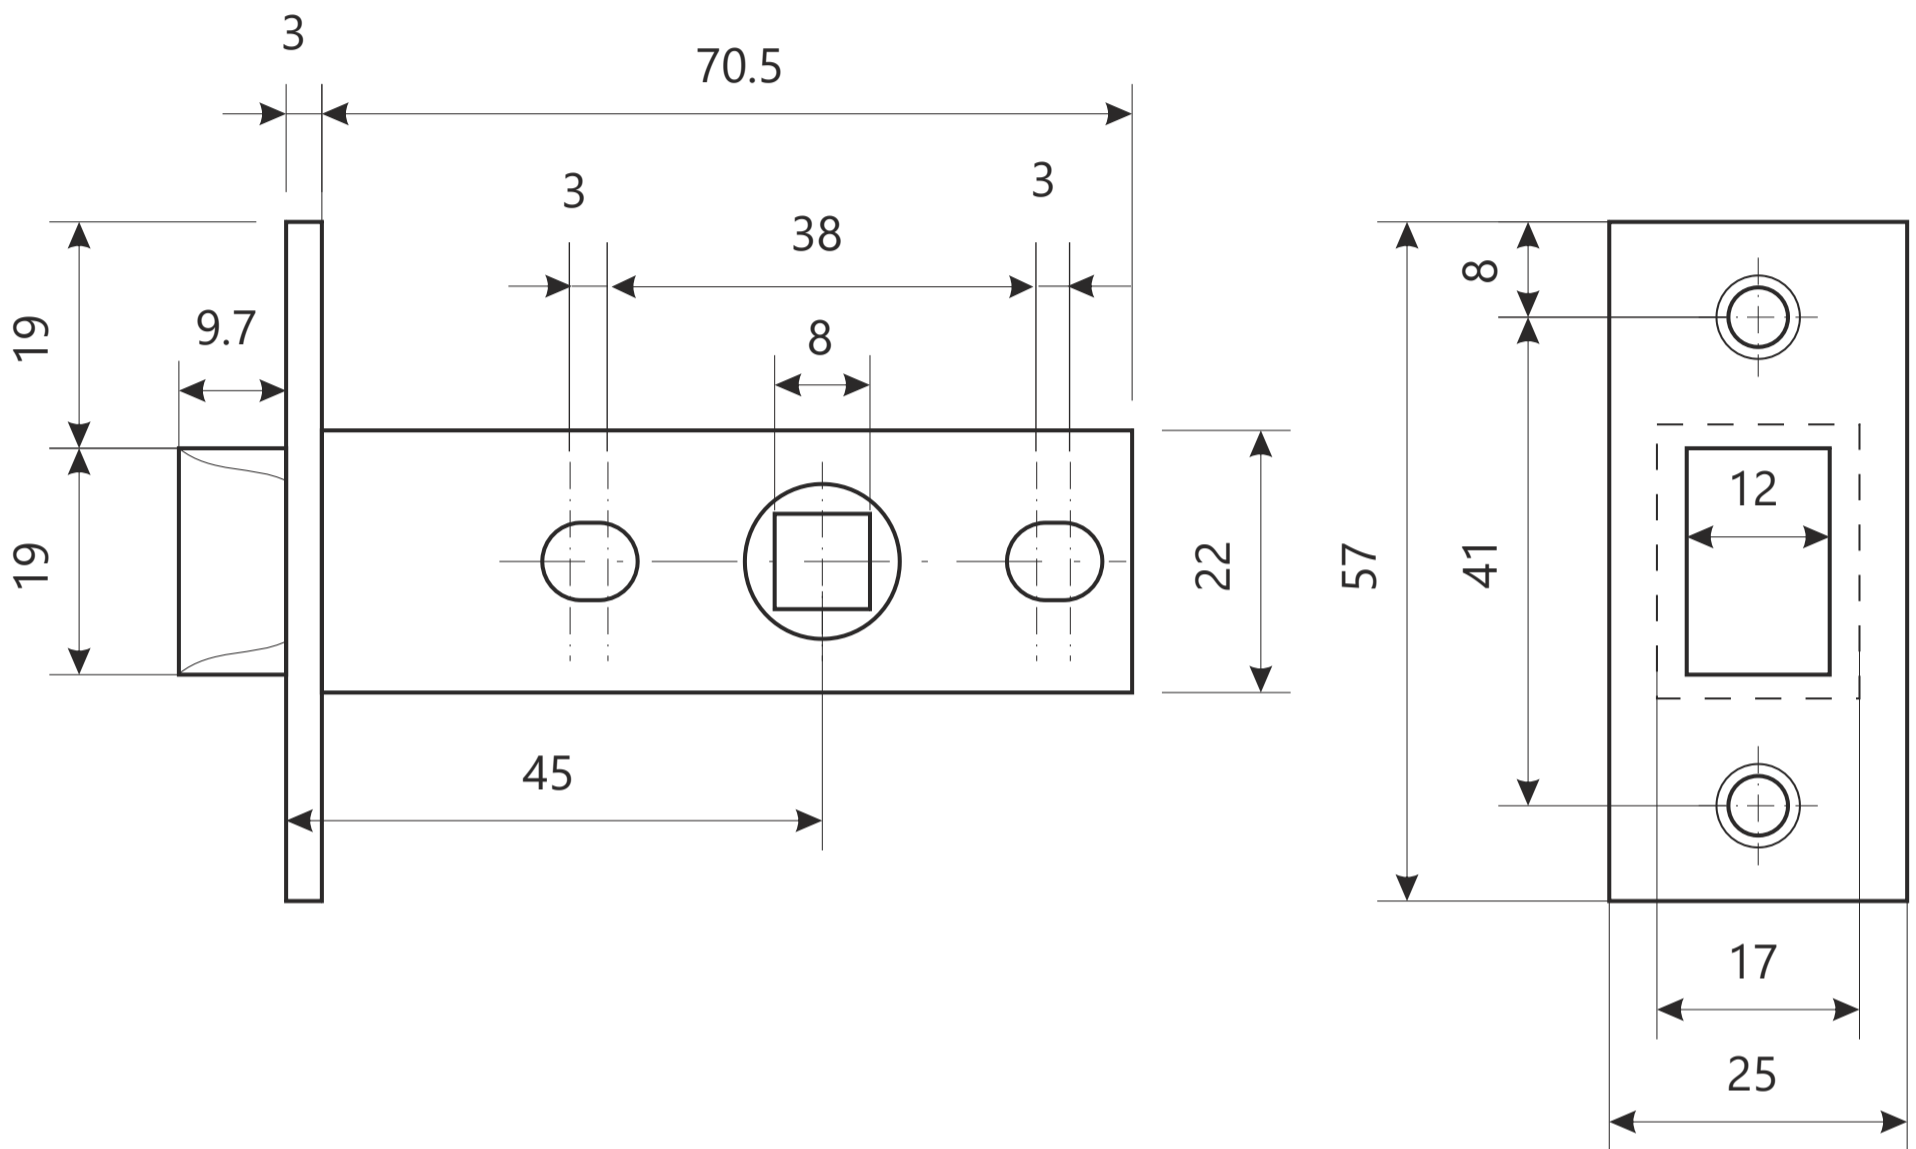

Защелка Арекс 5400

шуруп М4 х 20

4 шт.

Защелка Аpecс 5400

Ответная планка

Пластиковая вставка под ответную планку