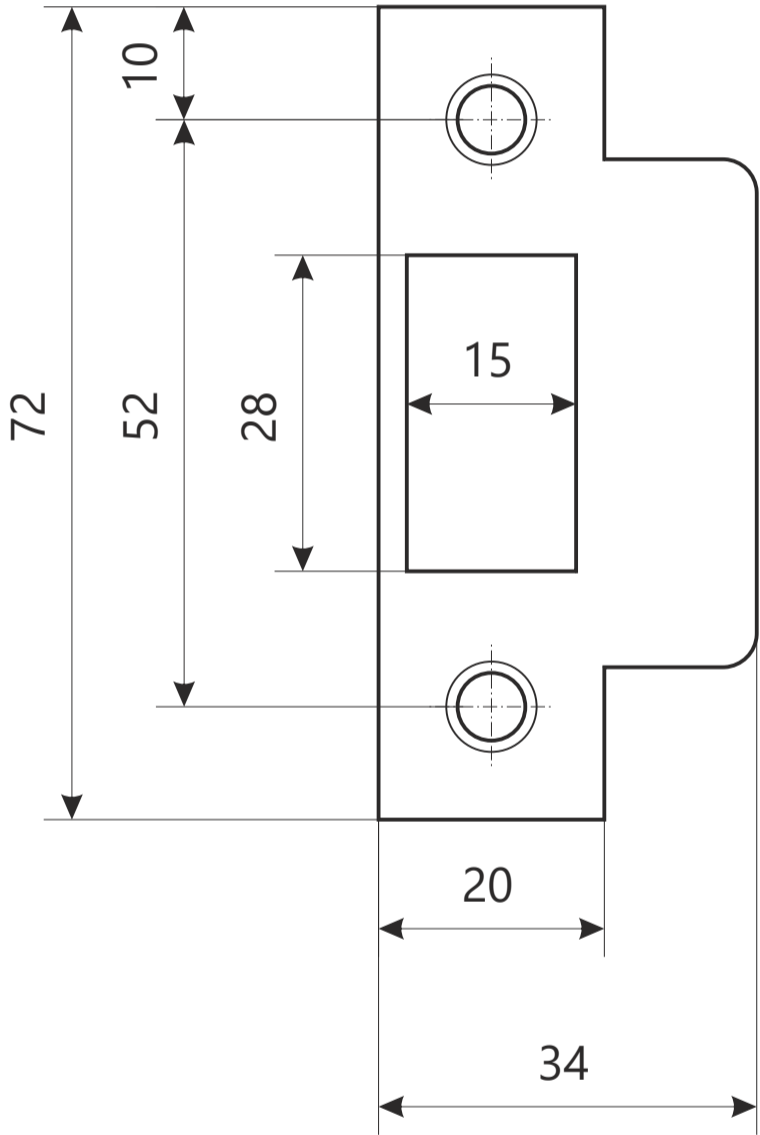

Защелка Арекс 5400

шуруп М4 х 20

4 шт.

Защелка Аpecс 5400

Ответная планка

Пластиковая вставка под ответную планку