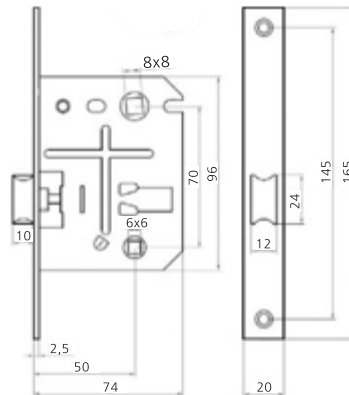

Защелка сантехническая 170

Материал	ЦАМ
Покрытие	Гальваника
Тип упаковки	Минибокс
Вес упаковки, г	300
Кол-во в ящике	50 шт.
Вес ящика, кг	15,5

MBNB
графит

AB
античная
бронза

CP
хром

SG
мат. золото