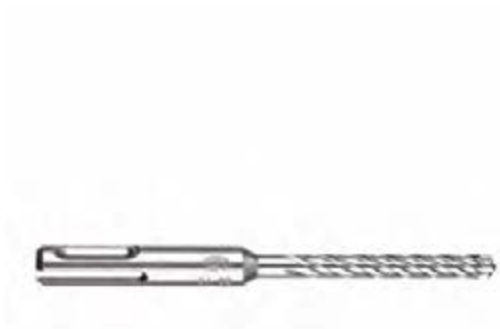

SDS-Plus MX4 6 x 115 - 50 pcs | Бурь MX4 SDS-Plus - 4-е режущие кромки / упаковка 50 шт

- Симметричная геометрия головки бура (4x90°)
Идеальные круглые отверстия оптимальны для анкерных креплений.
- Четырех заходный шнек. Оптимальная геометрия шнека обеспечивает отвод большего объема пыли и шлама.
- Центрирующий наконечник для точного и легкого забуривания.
- Цельная твердосплавная голова бура на диаметрах 5-8 мм. Широкий шнек для большей скорости. Цельная голова для большей надежности и большего срока службы
- 4 боковых резца более эффективно измельчают материал, что позволяет бурить до 20% быстрее, чем конкуренты.

Артикул	4932430437
Диаметр (мм)	6
Кол-во в упаковке	50
Общая длина (мм)	115
Рабочая длина (мм)	50