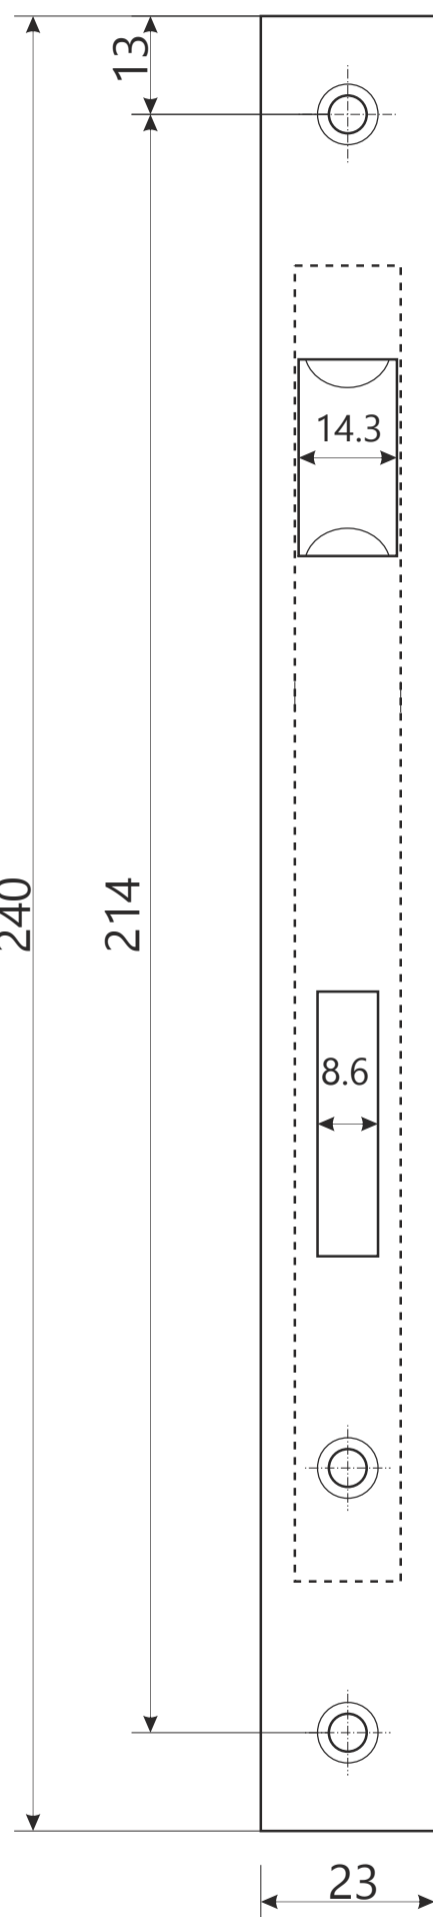

## Замок врезной Арекс 7300

M5 x A+10

1 шт.

Винт крепления цилиндра

Модель	A, Backset	B
7300-20	20	34
7300-25	25	38
7300-30	30	43
7300-35	35	48

# Замок врезной Арекс 7300

Ответная планка

саморез М3 х 16

3 шт.

саморез М4 х 20

2 шт.