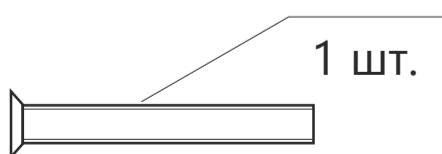

## Замок врезной Арекс 7300

M5 x A+10

1 шт.

Винт крепления цилиндра

Модель	A, Backset	B
7300-20	20	34
7300-25	25	38
7300-30	30	43
7300-35	35	48

# Замок врезной Арекс 7300

Ответная планка

саморез М3 х 16

3 шт.

саморез М4 х 20

2 шт.