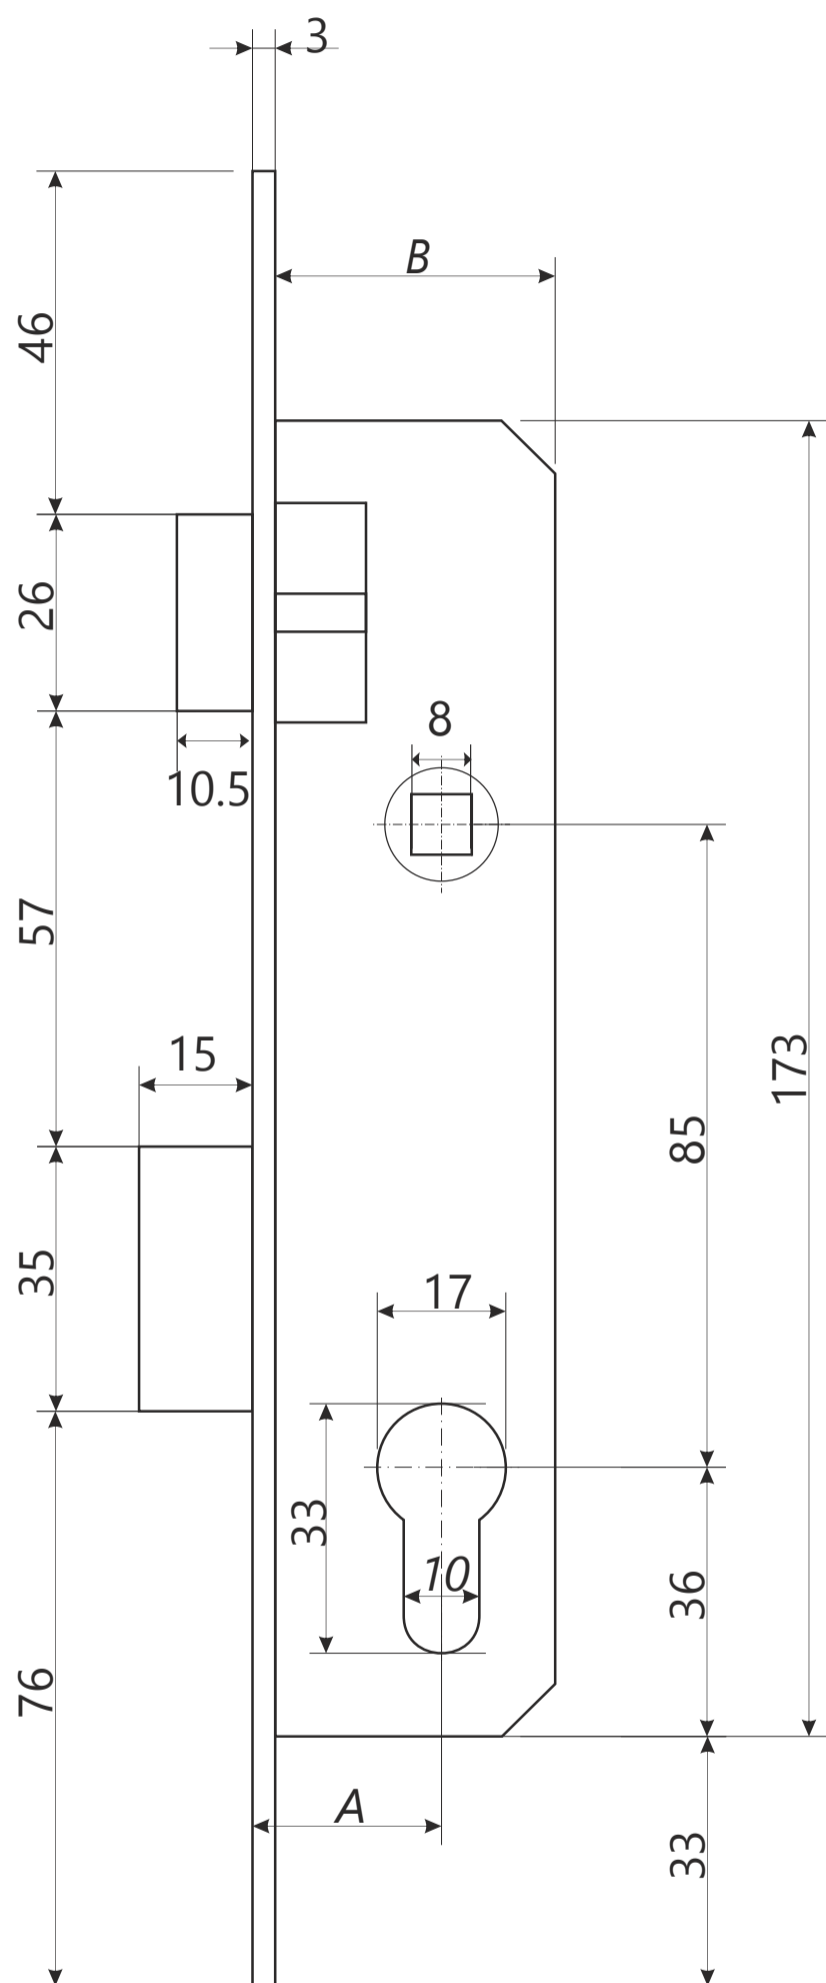

## Замок врезной Арекс 7300

M5 x A+10

1 шт.

Винт крепления цилиндра

Модель	A, Backset	B
7300-20	20	34
7300-25	25	38
7300-30	30	43
7300-35	35	48

# Замок врезной Арекс 7300

Ответная планка

саморез М3 х 16

3 шт.

саморез М4 х 20

2 шт.