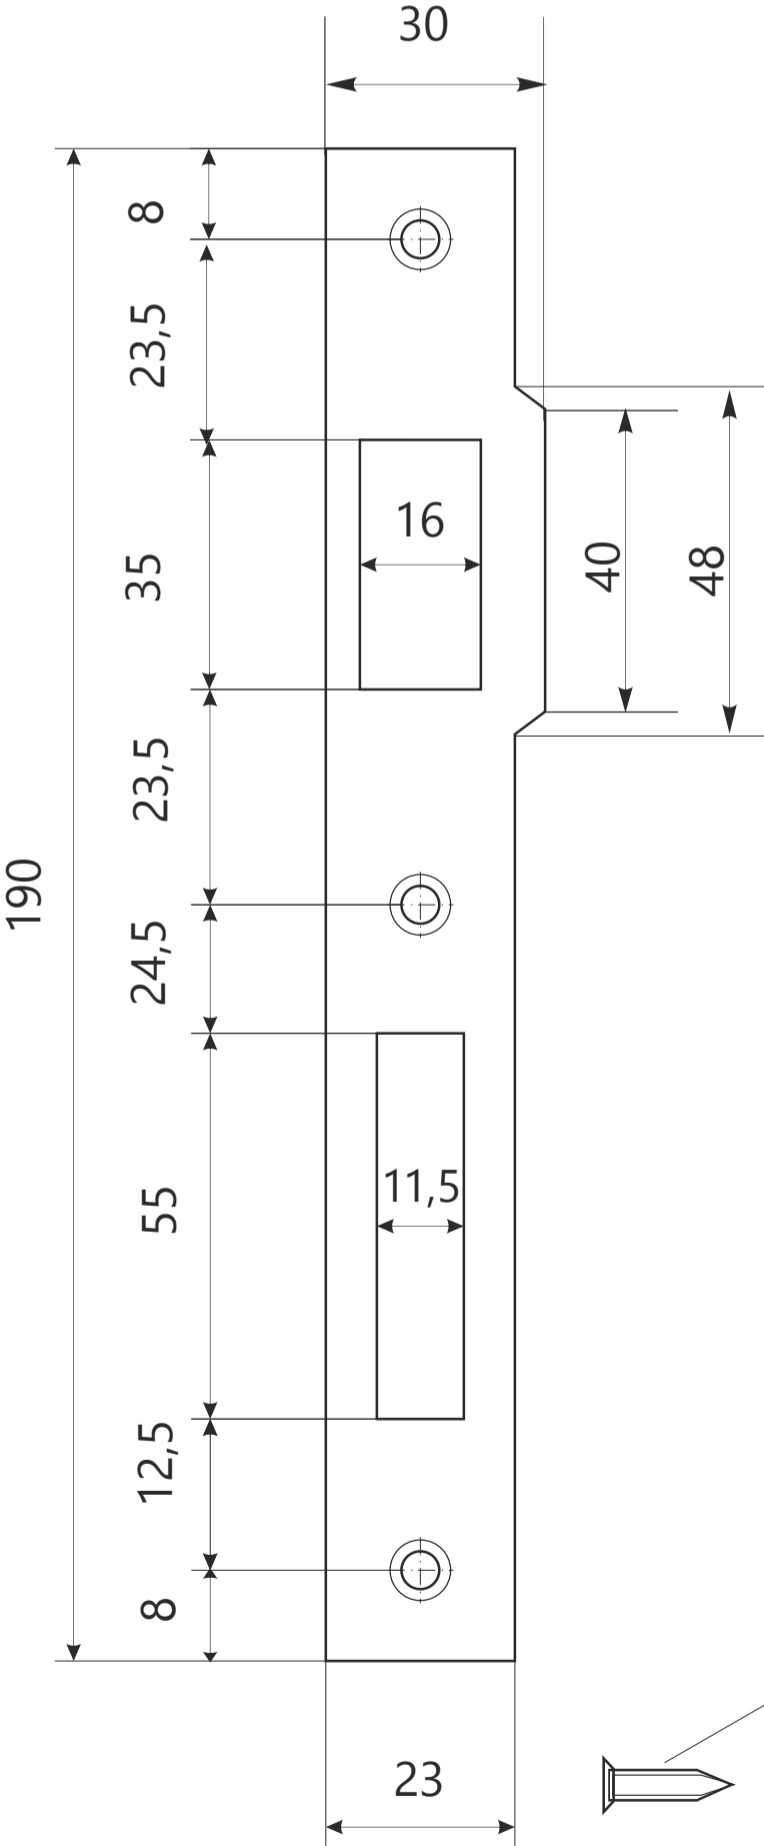

## Замок врезной Арекс 7300

M5 x A+10

1 шт.

Винт крепления цилиндра

Модель	A, Backset	B
7300-20	20	34
7300-25	25	38
7300-30	30	43
7300-35	35	48

# Замок врезной Арекс 7300

Ответная планка

саморез М3 х 16

3 шт.

саморез М4 х 20

2 шт.