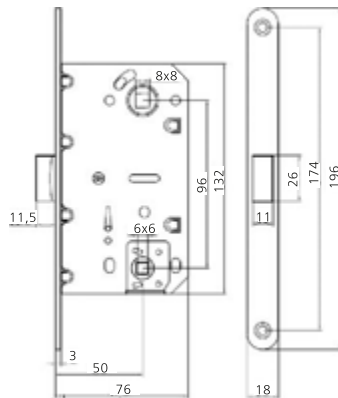

# Защелка сантехническая пластик 410В

|                 |            |
|-----------------|------------|
| Материал        | <b>ЦАМ</b> |
| Покрытие        | Гальваника |
| Тип упаковки    | Минибокс   |
| Вес упаковки, г | 430        |
| Кол-во в ящике  | 50 шт.     |
| Вес ящика, кг   | 22         |