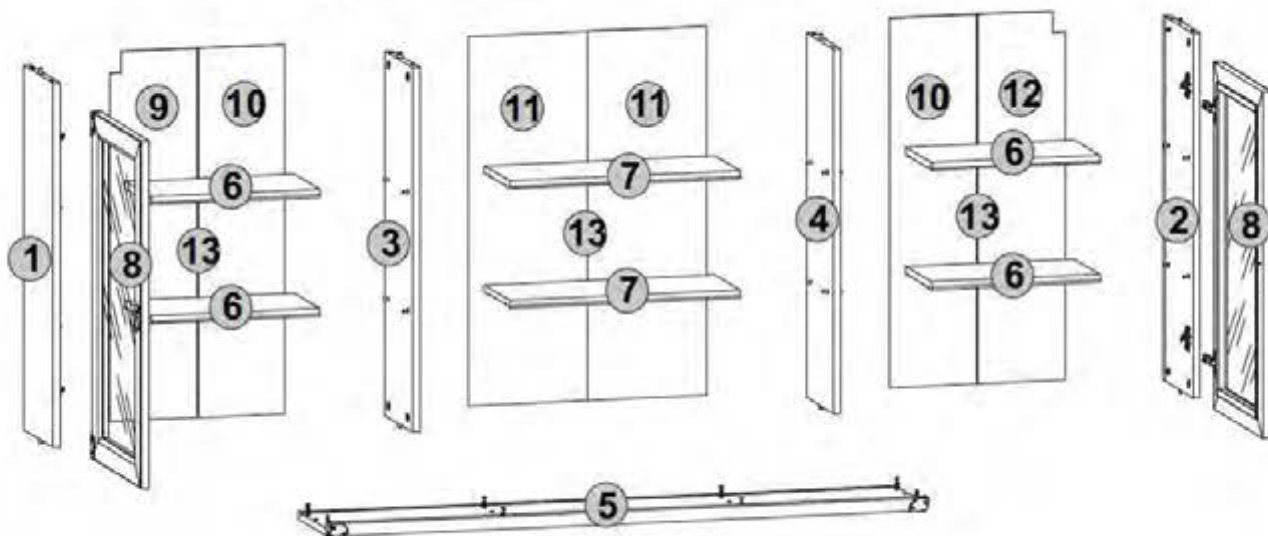

# INDIANA

JNAD 2w

Max  
20k

A	C	B	D
1	778x240	S31-1134	1/3
2	778x240	S31-1135	1/3
3	778x220	S31-136	1/3
4	778x220	S31-137	1/3
5	1300x265	S31-223	2/3
6	367x210	S31-308	1/3
7	501x210	S31-310	1/3
8	740x396	S31-027	3/3
9	788x190	S31-1920/A	1/3
10	788x190	S31-3920	1/3
11	788x258	S31-1921	1/3
12	788x190	S31-2920/A	1/3
13	758x14	Lh-758	1/3