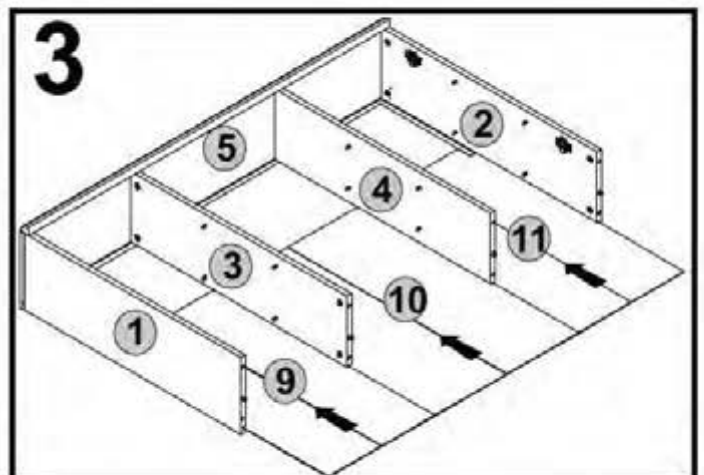

# INDIANA

JNAD 2w

Max  
20k

A	C	B	D
1	778x240	S31-1134	1/3
2	778x240	S31-1135	1/3
3	778x220	S31-136	1/3
4	778x220	S31-137	1/3
5	1300x265	S31-223	2/3
6	367x210	S31-308	1/3
7	501x210	S31-310	1/3
8	740x396	S31-027	3/3
9	788x190	S31-1920/A	1/3
10	788x190	S31-3920	1/3
11	788x258	S31-1921	1/3
12	788x190	S31-2920/A	1/3
13	758x14	Lh-758	1/3