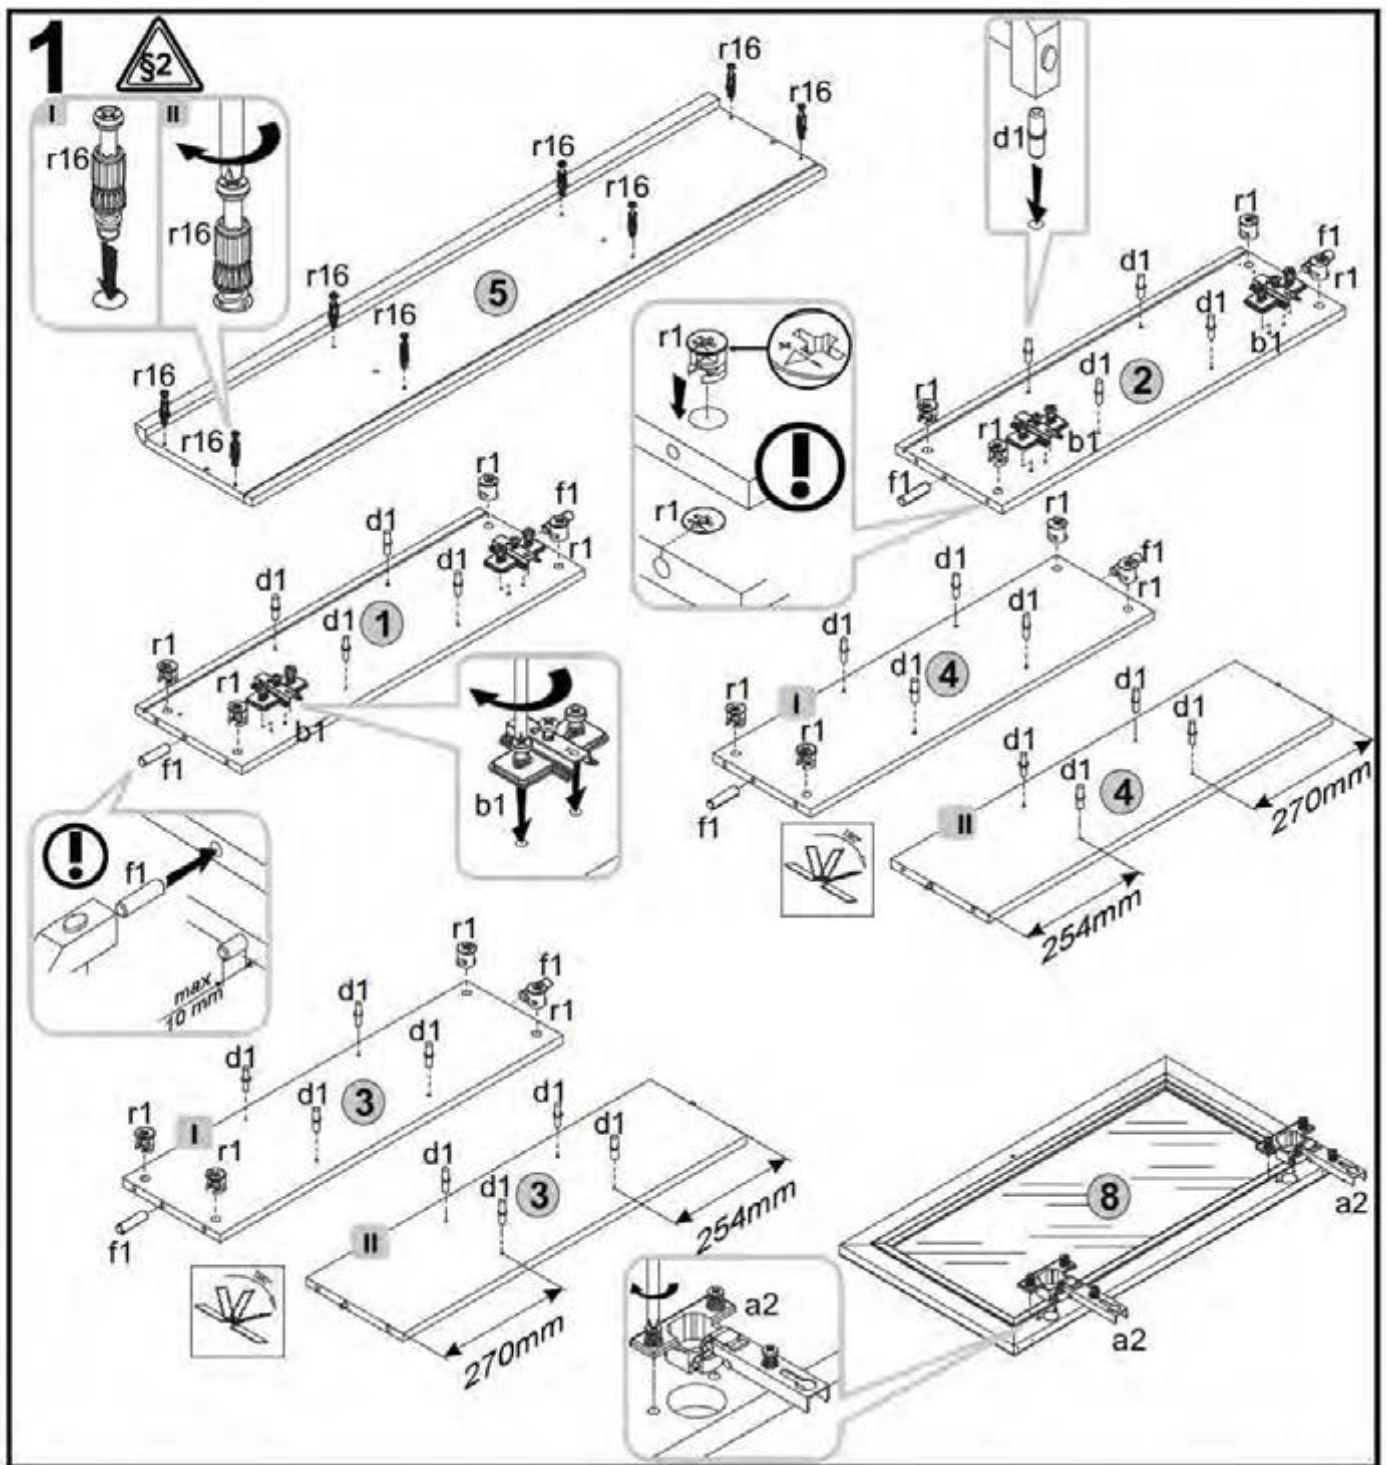

# INDIANA

JNAD 2w

Max  
20k

A	C	B	D
1	778x240	S31-1134	1/3
2	778x240	S31-1135	1/3
3	778x220	S31-136	1/3
4	778x220	S31-137	1/3
5	1300x265	S31-223	2/3
6	367x210	S31-308	1/3
7	501x210	S31-310	1/3
8	740x396	S31-027	3/3
9	788x190	S31-1920/A	1/3
10	788x190	S31-3920	1/3
11	788x258	S31-1921	1/3
12	788x190	S31-2920/A	1/3
13	758x14	Lh-758	1/3