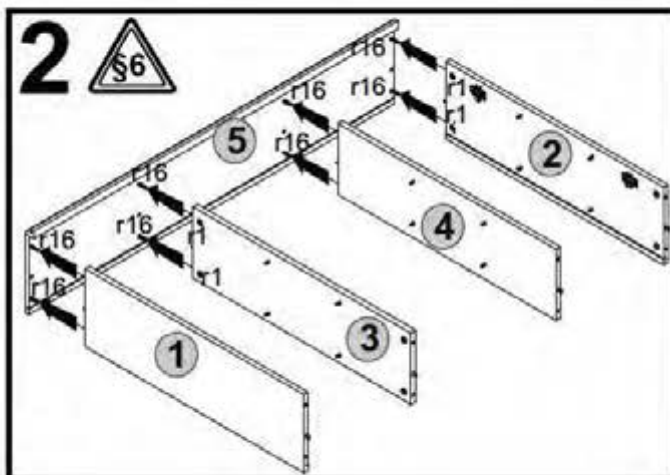

# INDIANA

JNAD 2w

Max  
20k

A	C	B	D
1	778x240	S31-1134	1/3
2	778x240	S31-1135	1/3
3	778x220	S31-136	1/3
4	778x220	S31-137	1/3
5	1300x265	S31-223	2/3
6	367x210	S31-308	1/3
7	501x210	S31-310	1/3
8	740x396	S31-027	3/3
9	788x190	S31-1920/A	1/3
10	788x190	S31-3920	1/3
11	788x258	S31-1921	1/3
12	788x190	S31-2920/A	1/3
13	758x14	Lh-758	1/3