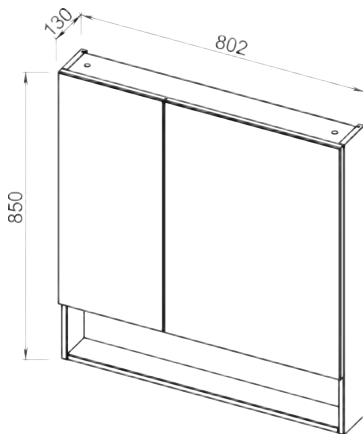

FIJI

Эмаль

Мебельная фурнитура

Установка: напольная

Установка: подвесная

Цвет: 1. Белый

Боковые стенки — ЛДСП + высокогляцевая эмаль, фасады — МДФ + высокогляцевая эмаль

61.31 Шкаф зеркальный 60 Фиджи 602x130x850 (2 дверцы)

61.32 Шкаф зеркальный 80 Фиджи 802x130x850 (2 дверцы)

61.01/61.13 Тумба под умывальник 85 Фиджи 830x392x700 **Blum** (3 ящика)
Умывальник Элвис 85

61.12/61.12-01 Шкаф 35 Фиджи с корзиной правый/левый 306x339x1798 (1 дверца, 1 ящик)

61.34/61.34-01 Шкаф 35 Фиджи правый/левый 306x339x1798 (2 дверцы, 1 ящик)

61.11/61.11-01 Шкаф 35 Фиджи подвесной правый/левый 306x339x1520 (1 дверца, 2 ящика)

Умывальник Элвис 85 865x485, Элвис 1050 1030x505 (Kirovit)