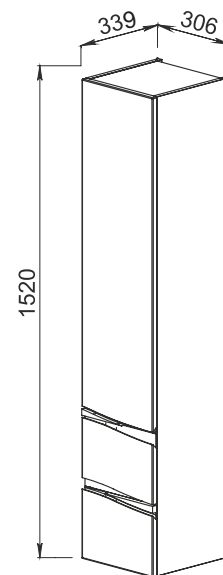

FIJI

Эмаль

Мебельная фурнитура

Установка: напольная

Установка: подвесная

Цвет: 1. Белый

Боковые стенки — ЛДСП + высокогляцевая эмаль, фасады — МДФ + высокогляцевая эмаль

61.31 Шкаф зеркальный 60 Фиджи 602x130x850 (2 дверцы)

61.32 Шкаф зеркальный 80 Фиджи 802x130x850 (2 дверцы)

61.01/61.13 Тумба под умывальник 85 Фиджи 830x392x700 **Blum** (3 ящика)
Умывальник Элвис 85

61.12/61.12-01 Шкаф 35 Фиджи с корзиной правый/левый 306x339x1798 (1 дверца, 1 ящик)

61.34/61.34-01 Шкаф 35 Фиджи правый/левый 306x339x1798 (2 дверцы, 1 ящик)

61.11/61.11-01 Шкаф 35 Фиджи подвесной правый/левый 306x339x1520 (1 дверца, 2 ящика)

Умывальник Элвис 85 865x485, Элвис 1050 1030x505 (Kirovit)

Умывальник Санти 70 725x445 (Керамин)

61.02/61.14 Тумба под умывальник 85 Фиджи 830x392x700 **Blum** (2 ящика)

61.03 (Boyard)/61.35 (Blum) Тумба под умывальник 70 Фиджи 652x405x680 (2 ящика)
Умывальник Санти 70