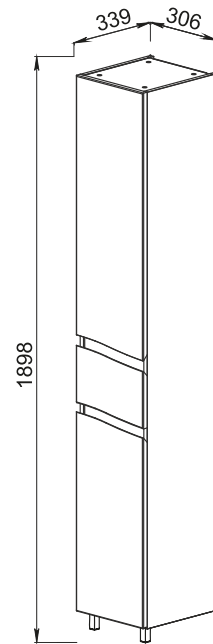

FIJI

Эмаль

Мебельная фурнитура

Установка: напольная

Установка: подвесная

Цвет: 1. Белый

Боковые стенки — ЛДСП + высокогляцевая эмаль, фасады — МДФ + высокогляцевая эмаль

61.31 Шкаф зеркальный 60 Фиджи 602x130x850 (2 дверцы)

61.32 Шкаф зеркальный 80 Фиджи 802x130x850 (2 дверцы)

61.01/61.13 Тумба под умывальник 85 Фиджи 830x392x700 **Blum** (3 ящика)
Умывальник Элвис 85

61.12/61.12-01 Шкаф 35 Фиджи с корзиной правый/левый 306x339x1798 (1 дверца, 1 ящик)

61.34/61.34-01 Шкаф 35 Фиджи правый/левый 306x339x1798 (2 дверцы, 1 ящик)

61.11/61.11-01 Шкаф 35 Фиджи подвесной правый/левый 306x339x1520 (1 дверца, 2 ящика)

Умывальник Элвис 85 865x485, Элвис 1050 1030x505 (Kirovit)

Умывальник Санти 70 725x445 (Керамин)

61.02/61.14 Тумба под умывальник 85 Фиджи 830x392x700 **Blum** (2 ящика)

61.03 (Boyard)/61.35 (Blum) Тумба под умывальник 70 Фиджи 652x405x680 (2 ящика)
Умывальник Санти 70