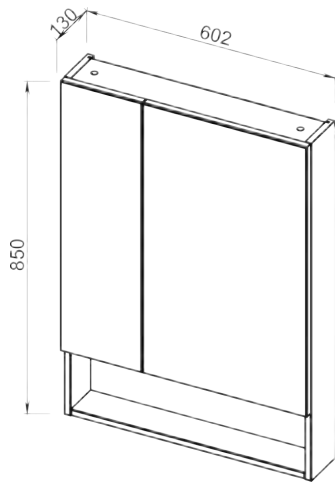

FIJI

Эмаль

Мебельная фурнитура

Установка: напольная

Установка: подвесная

Цвет: 1. Белый

Боковые стенки — ЛДСП + высокогляцевая эмаль, фасады — МДФ + высокогляцевая эмаль

61.31 Шкаф зеркальный 60 Фиджи 602x130x850 (2 дверцы)

61.32 Шкаф зеркальный 80 Фиджи 802x130x850 (2 дверцы)

61.01/61.13 Тумба под умывальник 85 Фиджи 830x392x700 **Blum** (3 ящика)
Умывальник Элвис 85

61.12/61.12-01 Шкаф 35 Фиджи с корзиной правый/левый 306x339x1798 (1 дверца, 1 ящик)

61.34/61.34-01 Шкаф 35 Фиджи правый/левый 306x339x1798 (2 дверцы, 1 ящик)

61.11/61.11-01 Шкаф 35 Фиджи подвесной правый/левый 306x339x1520 (1 дверца, 2 ящика)

Умывальник Элвис 85 865x485, Элвис 1050 1030x505 (Kirovit)