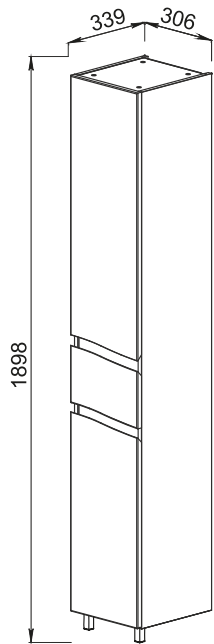

FIJI

Эмаль

Мебельная фурнитура

Установка: напольная

Установка: подвесная

Цвет: 1. Белый

Боковые стенки — ЛДСП + высокогляцевая эмаль, фасады — МДФ + высокогляцевая эмаль

61.31 Шкаф зеркальный 60 Фиджи 602x130x850 (2 дверцы)

61.32 Шкаф зеркальный 80 Фиджи 802x130x850 (2 дверцы)

61.01/61.13 Тумба под умывальник 85 Фиджи 830x392x700 **Blum** (3 ящика)
Умывальник Элвис 85

61.12/61.12-01 Шкаф 35 Фиджи с корзиной правый/левый 306x339x1798 (1 дверца, 1 ящик)

61.34/61.34-01 Шкаф 35 Фиджи правый/левый 306x339x1798 (2 дверцы, 1 ящик)

61.11/61.11-01 Шкаф 35 Фиджи подвесной правый/левый 306x339x1520 (1 дверца, 2 ящика)

Умывальник Элвис 85 865x485, Элвис 1050 1030x505 (Kirovit)

Умывальник Санти 70 725x445 (Керамин)

61.02/61.14 Тумба под умывальник 85 Фиджи 830x392x700 **Blum** (2 ящика)

61.03 (Boyard)/61.35 (Blum) Тумба под умывальник 70 Фиджи 652x405x680 (2 ящика)
Умывальник Санти 70