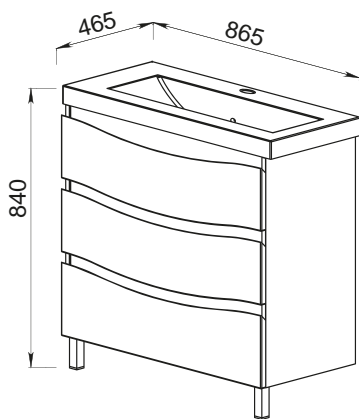

FIJI

Эмаль

Мебельная фурнитура

Установка: напольная

Установка: подвесная

Цвет: 1. Белый

Боковые стенки — ЛДСП + высокогляцевая эмаль, фасады — МДФ + высокогляцевая эмаль

61.31 Шкаф зеркальный 60 Фиджи 602x130x850 (2 дверцы)

61.32 Шкаф зеркальный 80 Фиджи 802x130x850 (2 дверцы)

61.01/61.13 Тумба под умывальник 85 Фиджи 830x392x700 **Blum** (3 ящика)
Умывальник Элвис 85

61.12/61.12-01 Шкаф 35 Фиджи с корзиной правый/левый 306x339x1798 (1 дверца, 1 ящик)

61.34/61.34-01 Шкаф 35 Фиджи правый/левый 306x339x1798 (2 дверцы, 1 ящик)

61.11/61.11-01 Шкаф 35 Фиджи подвесной правый/левый 306x339x1520 (1 дверца, 2 ящика)

Умывальник Элвис 85 865x485, Элвис 1050 1030x505 (Kirovit)