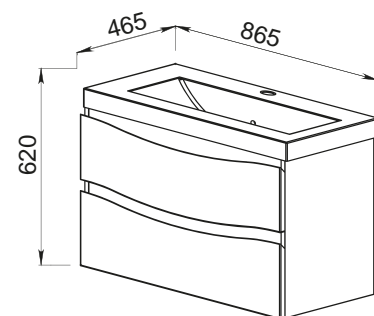

61.06 (Boyard)/61.15 (Blum) Тумба под умывальник 85 Фиджи подвесная 830x392x475 (2 ящика)
Умывальник Элвис 85

61.07 Тумба под умывальник 105 Фиджи подвесная 994x420x271 (2 ящика)
Умывальник Элвис 1050