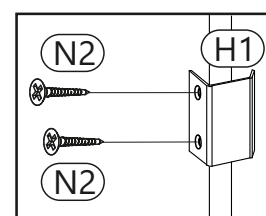

6 ▶

7 ▶

8 ▶

9 ▶

10 ▶

12 ▶

Инструкция по эксплуатации.

Качество и комплектность изделия рекомендуется проверять в магазине при покупке в распакованном виде. Сборка изделия должна производиться в порядке, изложенном в настоящей инструкции. В процессе эксплуатации изделий необходимо периодически затягивать ослабленные винтовые соединения. В случае необходимости перемещения изделия по квартире перед его перестановкой, необходимо полностью освободить его от груза (матраца). Во избежание поломки имеющихся опор передвижение производить приподнимая изделие над уровнем пола. Запрещён прямой контакт с водой. Удаление пыли с изделий следует производить слегка влажной мягкой салфеткой. Во избежание коробления деталей и изменения цвета изделия следует избегать установки мебели на прямых солнечных лучах.