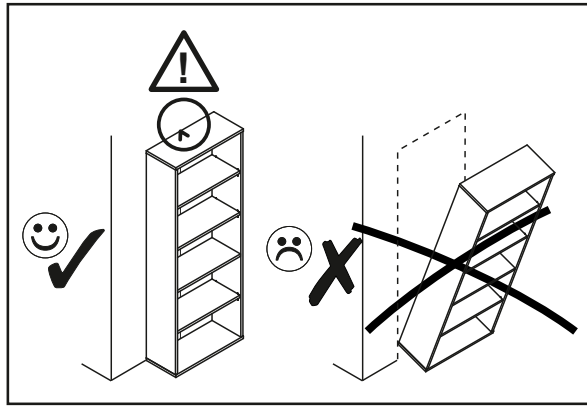

6 ▶

7 ▶

8 ▶

9 ▶

10 ▶

12 ▶

Инструкция по эксплуатации.

Качество и комплектность изделия рекомендуется проверять в магазине при покупке в распакованном виде. Сборка изделия должна производиться в порядке, изложенном в настоящей инструкции. В процессе эксплуатации изделий необходимо периодически затягивать ослабленные винтовые соединения. В случае необходимости перемещения изделия по квартире перед его перестановкой, необходимо полностью освободить его от груза (матраца). Во избежание поломки имеющихся опор передвижение производить приподнимая изделие над уровнем пола. Запрещён прямой контакт с водой. Удаление пыли с изделий следует производить слегка влажной мягкой салфеткой. Во избежание коробления деталей и изменения цвета изделия следует избегать установки мебели на прямых солнечных лучах.