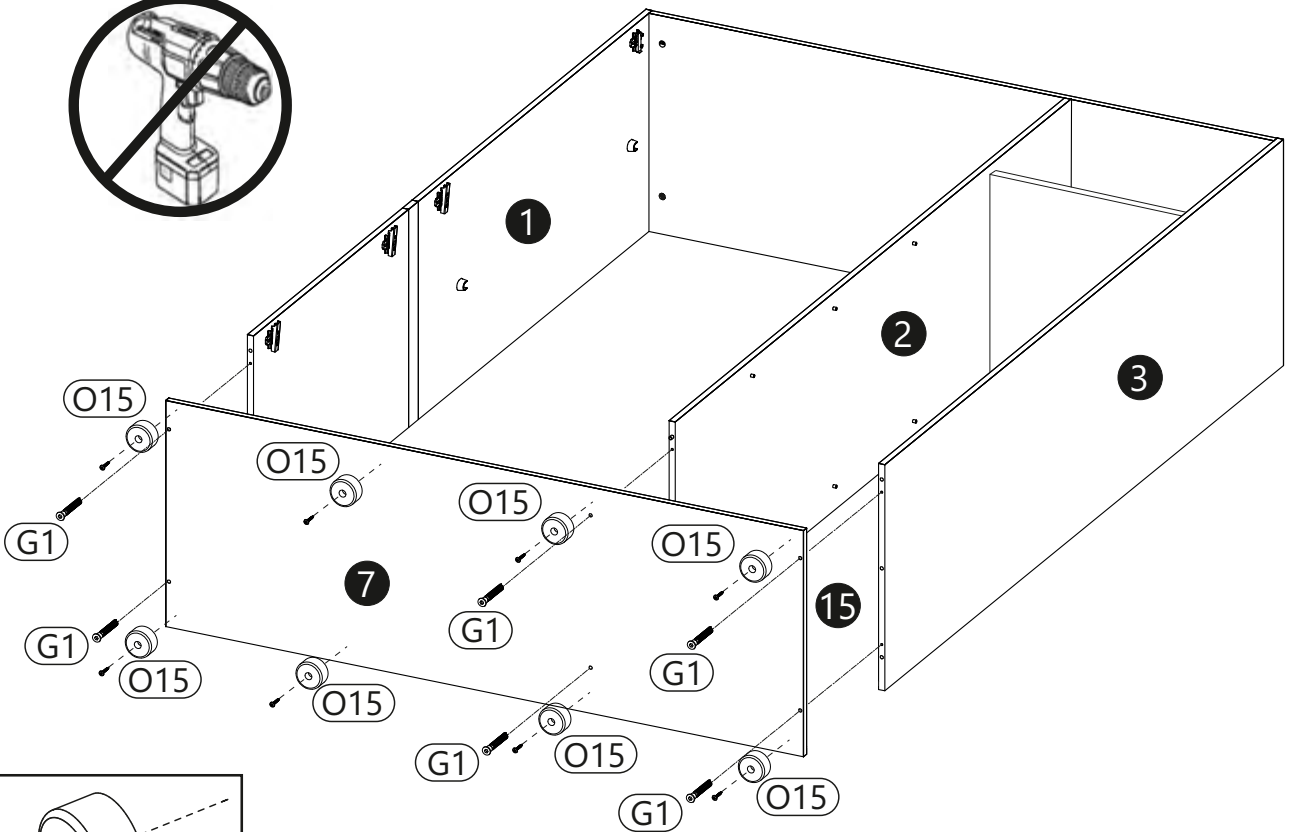

6 ▶

7 ▶

8 ▶

9 ▶

10 ▶

12 ▶

Инструкция по эксплуатации.

Качество и комплектность изделия рекомендуется проверять в магазине при покупке в распакованном виде. Сборка изделия должна производиться в порядке, изложенном в настоящей инструкции. В процессе эксплуатации изделий необходимо периодически затягивать ослабленные винтовые соединения. В случае необходимости перемещения изделия по квартире перед его перестановкой, необходимо полностью освободить его от груза (матраца). Во избежание поломки имеющихся опор передвижение производить приподнимая изделие над уровнем пола. Запрещён прямой контакт с водой. Удаление пыли с изделий следует производить слегка влажной мягкой салфеткой. Во избежание коробления деталей и изменения цвета изделия следует избегать установки мебели на прямых солнечных лучах.