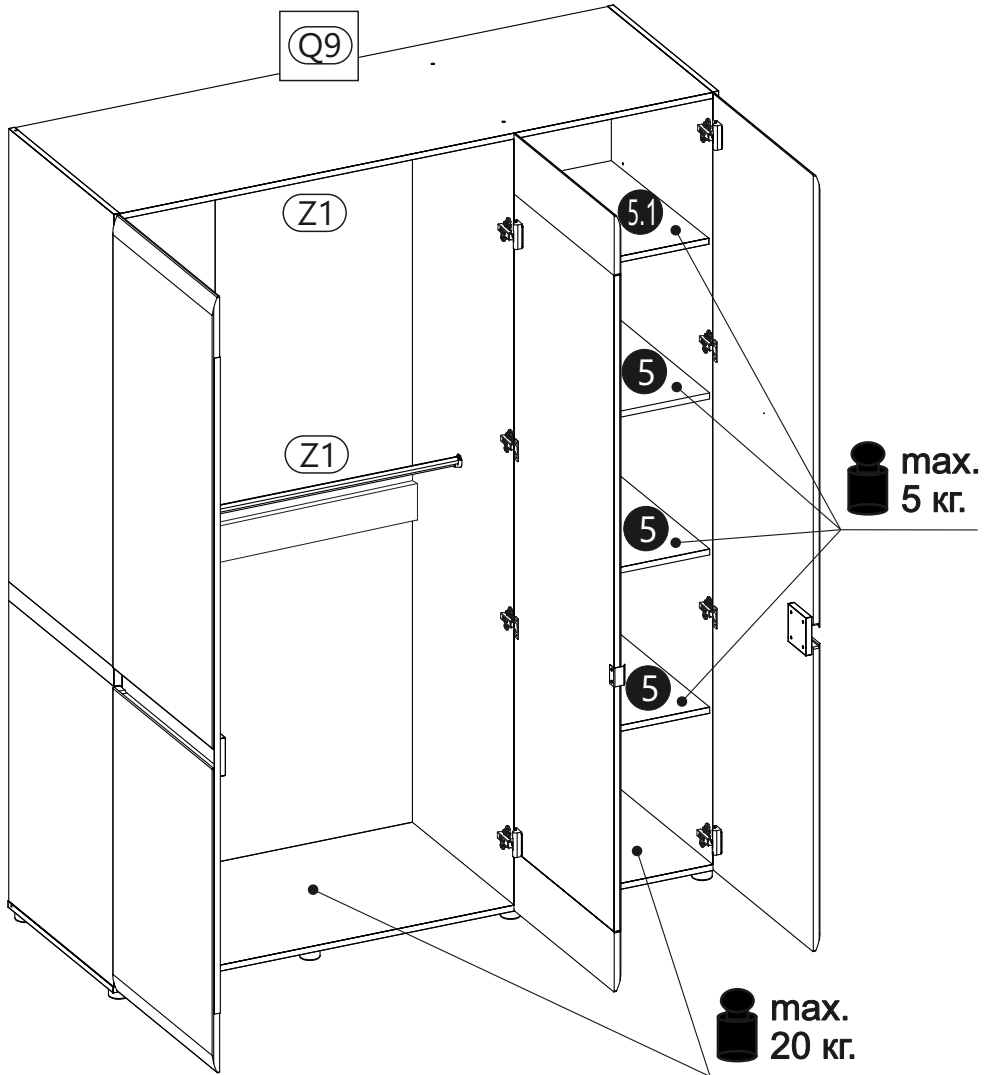

6 ▶

7 ▶

8 ▶

9 ▶

10 ▶

12 ▶

Инструкция по эксплуатации.

Качество и комплектность изделия рекомендуется проверять в магазине при покупке в распакованном виде. Сборка изделия должна производиться в порядке, изложенном в настоящей инструкции. В процессе эксплуатации изделий необходимо периодически затягивать ослабленные винтовые соединения. В случае необходимости перемещения изделия по квартире перед его перестановкой, необходимо полностью освободить его от груза (матраца). Во избежание поломки имеющихся опор передвижение производить приподнимая изделие над уровнем пола. Запрещён прямой контакт с водой. Удаление пыли с изделий следует производить слегка влажной мягкой салфеткой. Во избежание коробления деталей и изменения цвета изделия следует избегать установки мебели на прямых солнечных лучах.