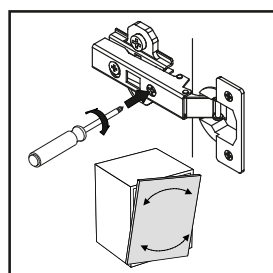

6 ▶

7 ▶

8 ▶

9 ▶

10 ▶

12 ▶

Инструкция по эксплуатации.

Качество и комплектность изделия рекомендуется проверять в магазине при покупке в распакованном виде. Сборка изделия должна производиться в порядке, изложенном в настоящей инструкции. В процессе эксплуатации изделий необходимо периодически затягивать ослабленные винтовые соединения. В случае необходимости перемещения изделия по квартире перед его перестановкой, необходимо полностью освободить его от груза (матраца). Во избежание поломки имеющихся опор передвижение производить приподнимая изделие над уровнем пола. Запрещён прямой контакт с водой. Удаление пыли с изделий следует производить слегка влажной мягкой салфеткой. Во избежание коробления деталей и изменения цвета изделия следует избегать установки мебели на прямых солнечных лучах.