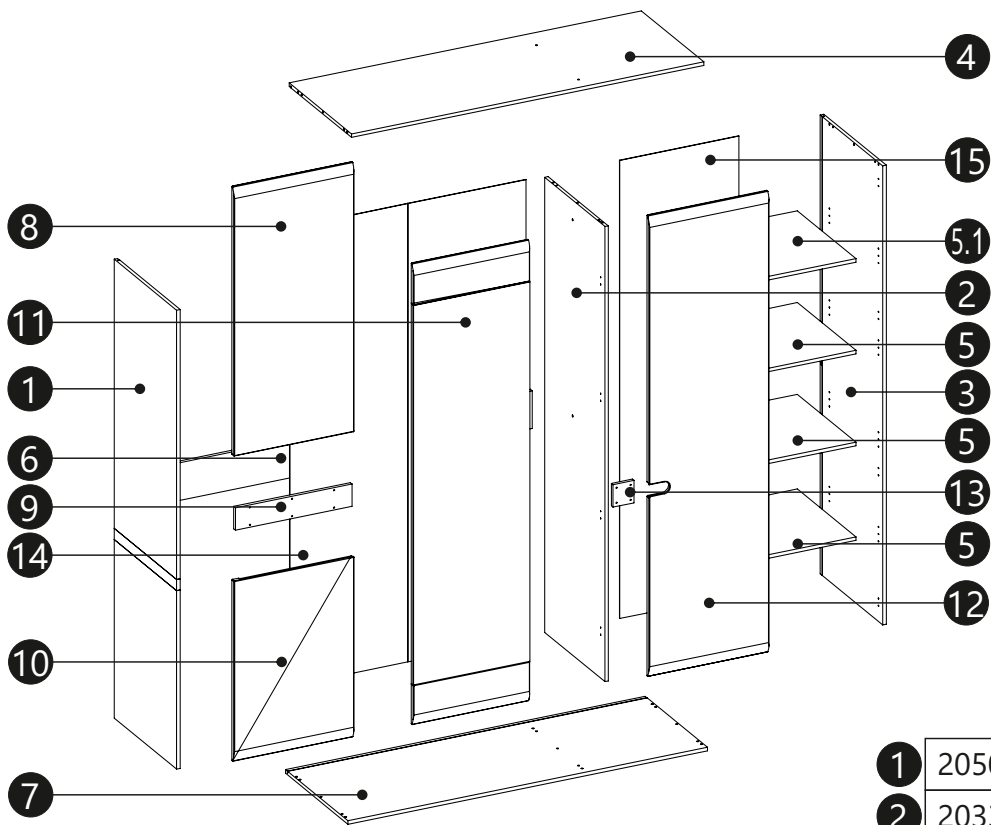

1	2050	570	16	x1	4/4
2	2033	570	16	x1	3/4
3	2050	570	16	x1	4/4
4	1607	570	16	x1	3/4
5	526	554	16	x3	1/4
5.1	528	554	16	x1	1/4
6	1063	168	16	x1	3/4
7	1640	570	16	x1	3/4
8	1200	548	19	x1	1/4
9	532	100	16	x1	3/4
10	811	548	19	x1	1/4
11	2061	532	20	x1	2/4
12	2061	548	19	x1	2/4
13	100	96	16	x1	3/4
14	2062	1082	2,5	x1	4/4
15	2062	549	2,5	x1	4/4