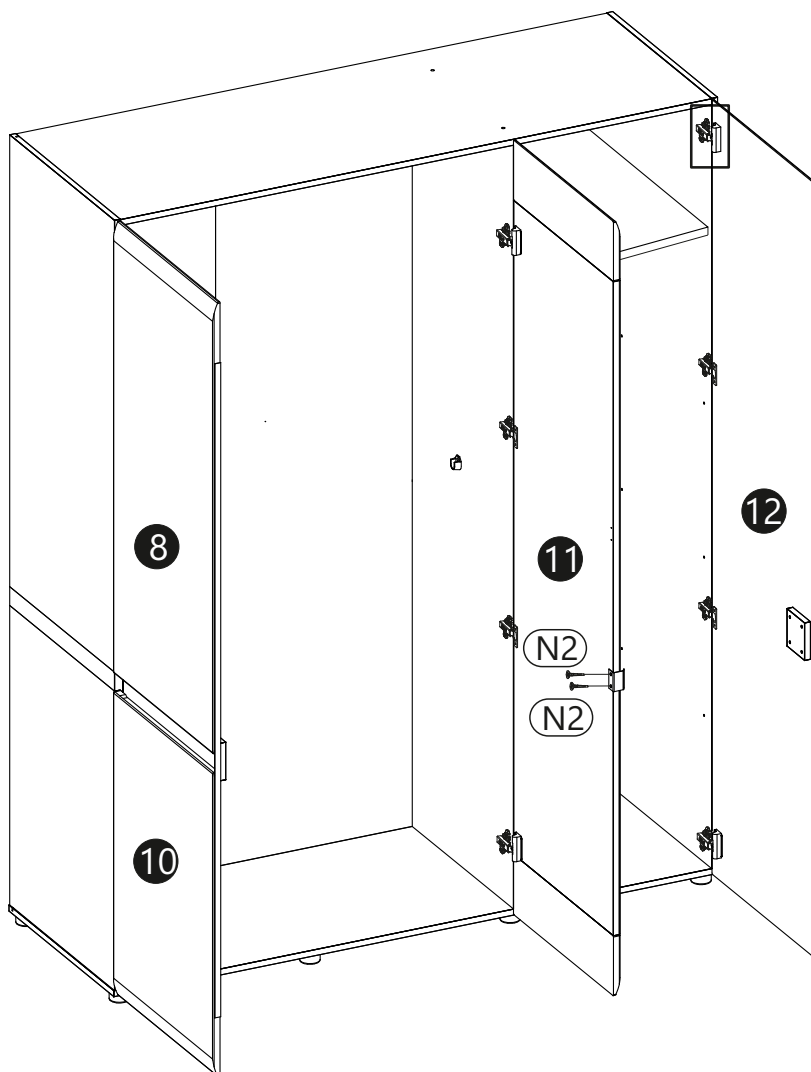

6 ▶

7 ▶

8 ▶

9 ▶

10 ▶

12 ▶

Инструкция по эксплуатации.

Качество и комплектность изделия рекомендуется проверять в магазине при покупке в распакованном виде. Сборка изделия должна производиться в порядке, изложенном в настоящей инструкции. В процессе эксплуатации изделий необходимо периодически затягивать ослабленные винтовые соединения. В случае необходимости перемещения изделия по квартире перед его перестановкой, необходимо полностью освободить его от груза (матраца). Во избежание поломки имеющихся опор передвижение производить приподнимая изделие над уровнем пола. Запрещён прямой контакт с водой. Удаление пыли с изделий следует производить слегка влажной мягкой салфеткой. Во избежание коробления деталей и изменения цвета изделия следует избегать установки мебели на прямых солнечных лучах.