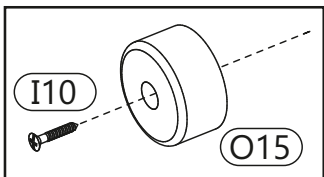

6 ▶

7 ▶

8 ▶

9 ▶

10 ▶

12 ▶

Инструкция по эксплуатации.

Качество и комплектность изделия рекомендуется проверять в магазине при покупке в распакованном виде. Сборка изделия должна производиться в порядке, изложенном в настоящей инструкции. В процессе эксплуатации изделий необходимо периодически затягивать ослабленные винтовые соединения. В случае необходимости перемещения изделия по квартире перед его перестановкой, необходимо полностью освободить его от груза (матраца). Во избежание поломки имеющихся опор передвижение производить приподнимая изделие над уровнем пола. Запрещён прямой контакт с водой. Удаление пыли с изделий следует производить слегка влажной мягкой салфеткой. Во избежание коробления деталей и изменения цвета изделия следует избегать установки мебели на прямых солнечных лучах.