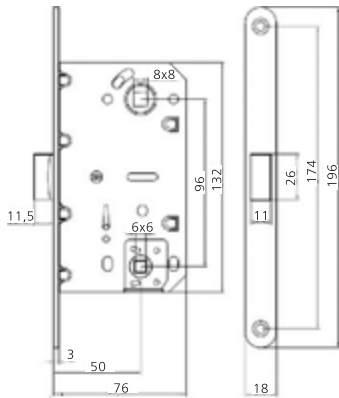

AB
античная
бронза

SC
мат. хром

CP
хром

MBNB
графит

SG
мат. ЗОЛОТО

Защелка сантехническая магнит 410В

Материал	ЦАМ
Покрытие	Гальваника
Тип упаковки	Минибокс
Вес упаковки, г	450
Кол-во в ящике	50 шт.
Вес ящика, кг	23