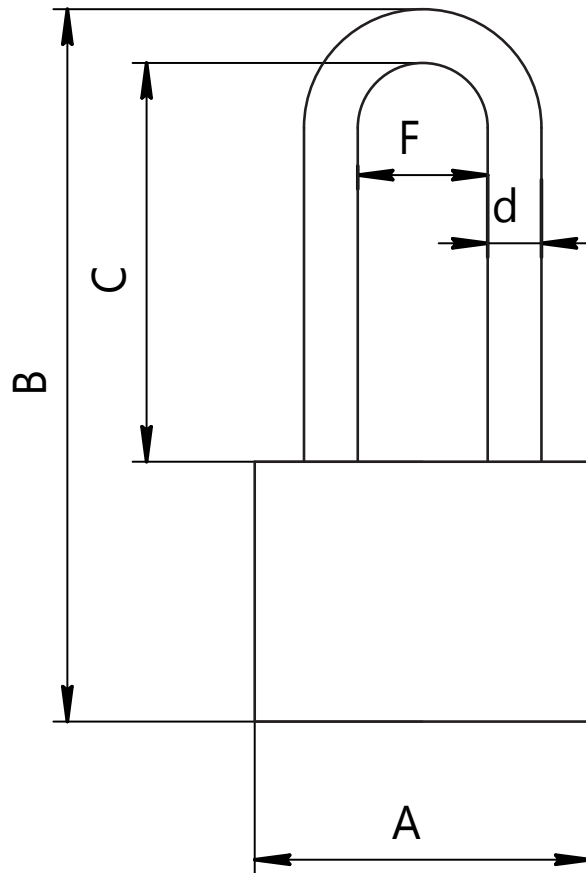

## Замок навесной Арекс PD-01-XX-L

Модель	A, мм	B, мм	C, мм	d, мм	F, мм
PD-01-32-L	32	84	48	5	17
PD-01-38-L	38	97	56	6	20
PD-01-50-L	50	112	60	9	26
PD-01-63-L	63	136	73	10	34