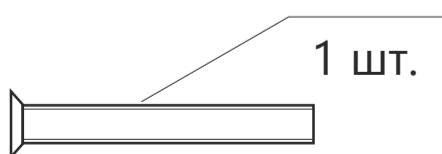

APECS

Замок врезной Арекс 7300

M5 x A+10

1 шт.

Винт крепления цилиндра

Модель	A, Backset	B
7300-20	20	34
7300-25	25	38
7300-30	30	43
7300-35	35	48