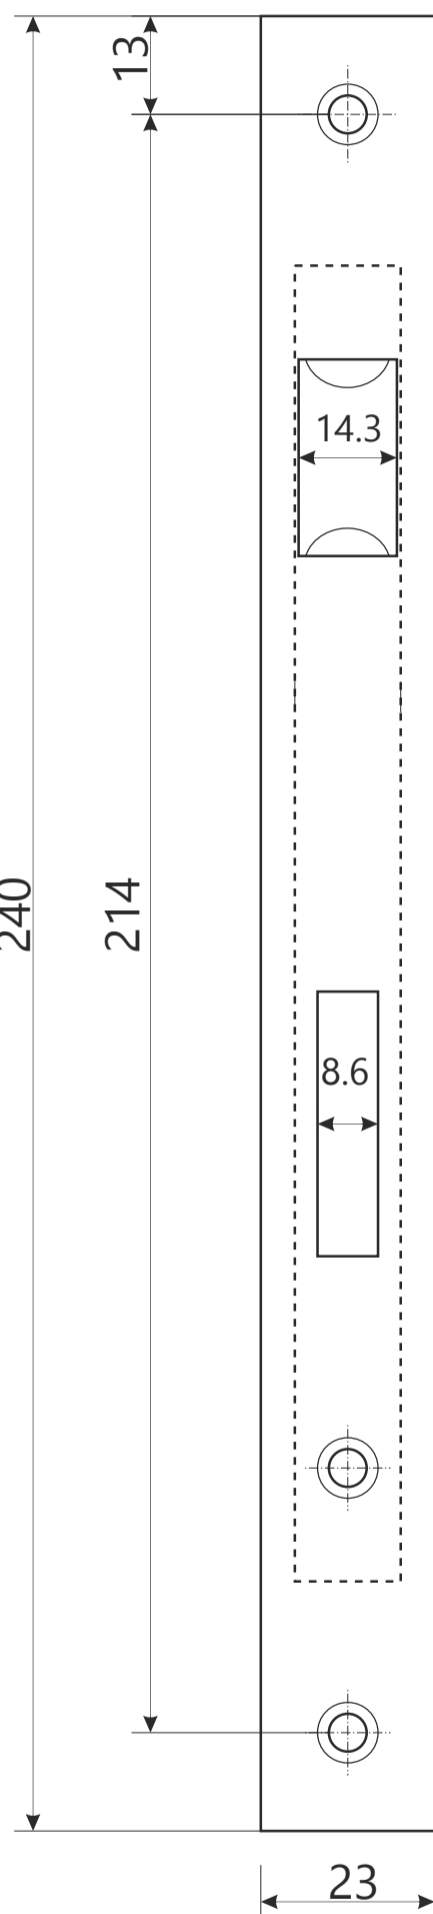

APECS

Замок врезной Арекс 7300

M5 x A+10

1 шт.

Винт крепления цилиндра

Модель	A, Backset	B
7300-20	20	34
7300-25	25	38
7300-30	30	43
7300-35	35	48