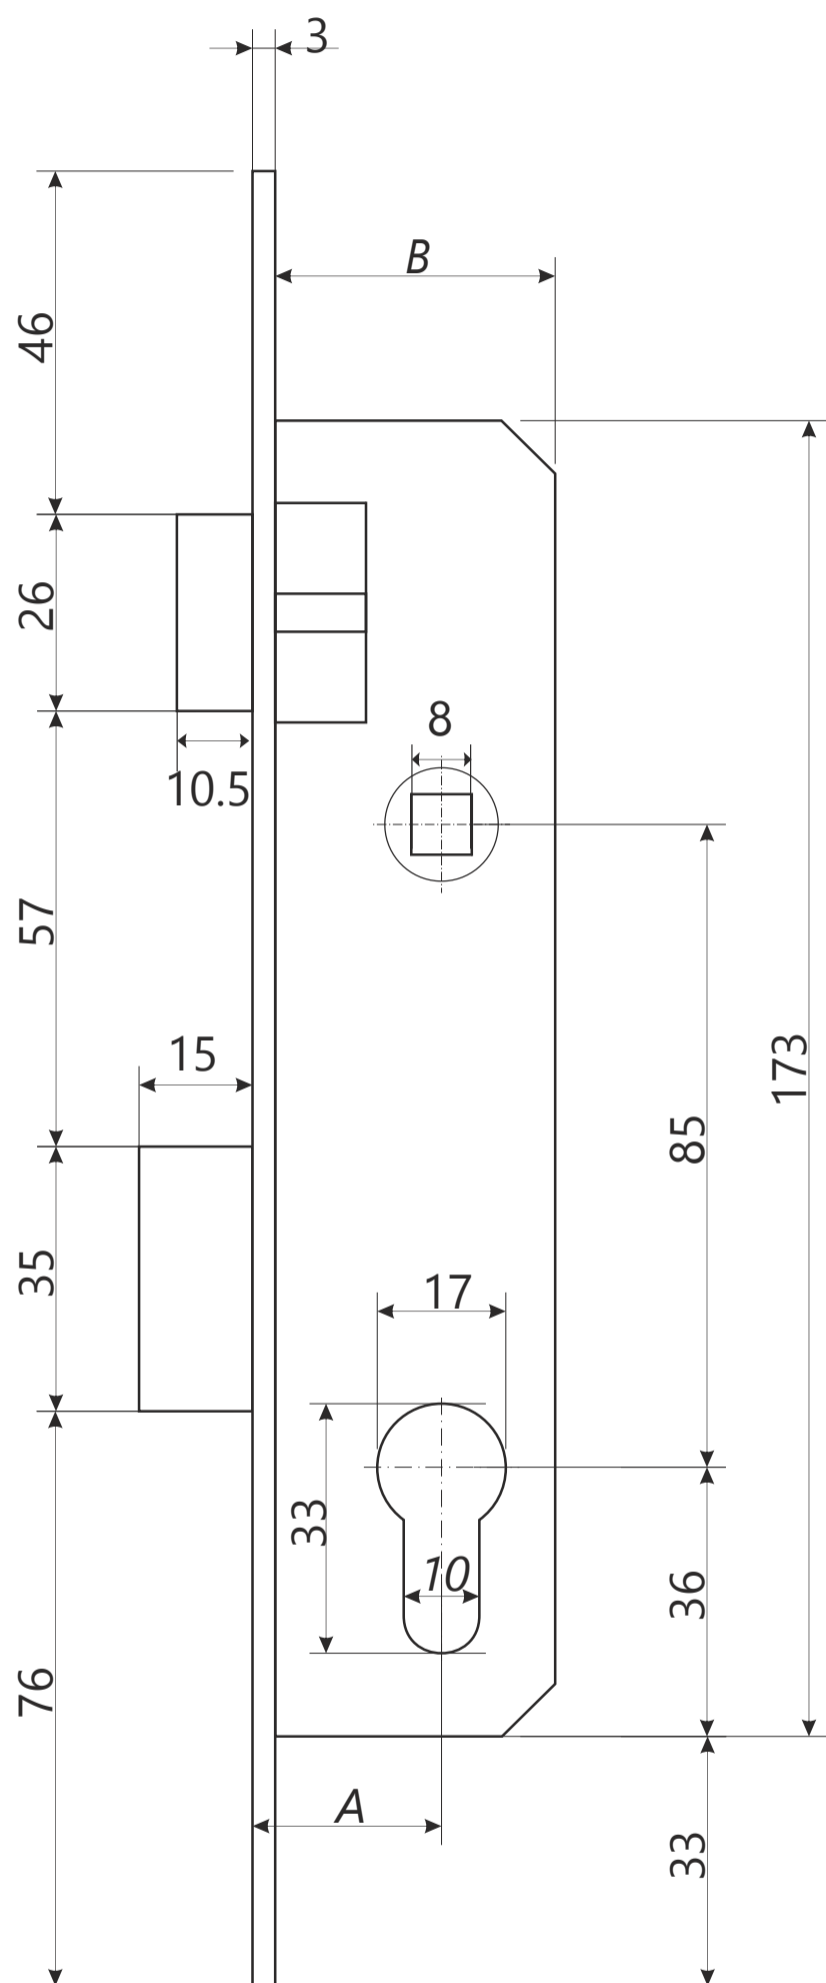

APECS

Замок врезной Арекс 7300

M5 x A+10

1 шт.

Винт крепления цилиндра

Модель	A, Backset	B
7300-20	20	34
7300-25	25	38
7300-30	30	43
7300-35	35	48