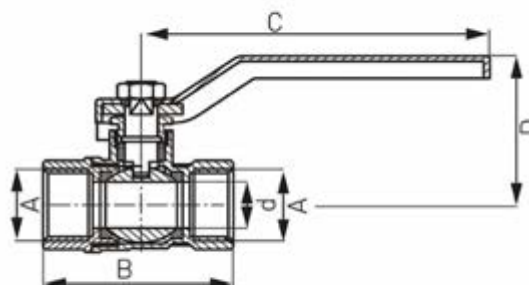

**Код: KPS**

Standard - Шаровой кран для воды стандарт с ручкой, дросселем врезно-врезной

<https://ru.ferrocompany.com/product-2181-KPS.html>

- 5 лет гарантии
- NICKEL FREE 2018 - Поверхность клапана, имеющая контакт с водой, не никелируется
- Рабочее тело клапанов:
  - воды

Код	Размеры вводов	DN	d [mm]	A	B [mm]	C [mm]	D [mm]	Kvs [м <sup>3</sup> /h]				E*
KPS1	1/2"	15	13,5	G1/2	45	85	43,5	8	15	180	KPS1W	KPS1E
KPS2	3/4"	20	17	G3/4	52	85	46	14	12	144	KPS2W	KPS2E
KPS3	1"	25	21,5	G1	63	96	50,5	21	10	120	KPS3W	KPS3E
KPS4	1 1/4"	32	27	G1 1/4	70,2	111	61,4	43	9	54	KPS4W	-
KPS5	1 1/2"	40	35,5	G1 1/2	81,6	148	67,6	88	4	36	KPS5W	-
KPS6	2"	50	44,5	G2	95,6	148	74,9	128	2	18	KPS6W	-