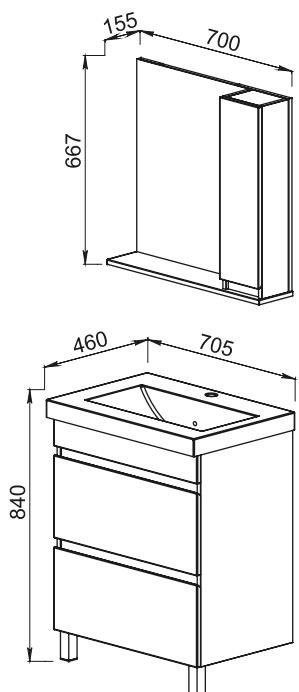

BERGAMO

КОЛЛЕКЦИЯ С ЗЕРКАЛЬНЫМИ ВСТАВКАМИ

Эмаль

Установка:
напольная

Цвет:
Белый

Фасад — МДФ+
высокогляnceвая эмаль,
+ зеркальные вставки,
боковые стенки —
ЛДСП + высокогляnceвая эмаль

47.02/47.02-01 Полка зеркальная со шкафом 60 Бергамо 600x155x667, правая/левая (1 дверца)

47.07 Тумба под умывальник 60 Бергамо 560x383x720 (2 ящика)
Умывальник Фостер 60

47.04 Шкаф 30 Бергамо 300x286x1800 (1 ящик, 2 дверцы)

Умывальник Фостер 60 605x405,
Фостер 70 705x460 (Kirovit)

Умывальник Бергамо-N60 меб. с/о белый 1с с креплением (Керамин)

47.05/47.05-01 Полка зеркальная со шкафом 70 Бергамо 700x155x667, правая/левая (1 дверца)

47.06 Тумба под умывальник 70 Бергамо 660x440x720 (2 ящика)
Умывальник Фостер 70

47.03/47.03-01 Шкаф 30 Бергамо с корзиной 300x286x1800, правый/левый (1 дверца, 1 ящик)

47.02/47.02-01 Полка зеркальная со шкафом 60 Бергамо правая/левая 600x155x667 (1 дверца)

47.01 Тумба 60 Бергамо правая 536x377x720 (2 ящика)