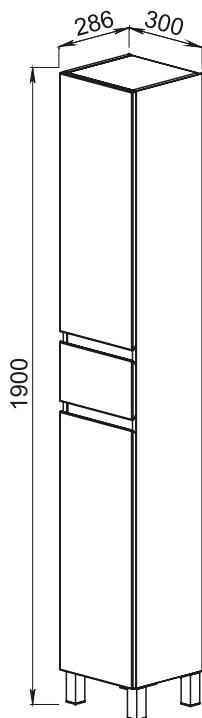

BERGAMO

КОЛЛЕКЦИЯ С ЗЕРКАЛЬНЫМИ ВСТАВКАМИ

Эмаль

Установка:
напольная

Цвет:
Белый

Фасад — МДФ+
высокогляnceвая эмаль,
+ зеркальные вставки,
боковые стенки —
ЛДСП + высокогляnceвая эмаль

47.02/47.02-01 Полка зеркальная со шкафом 60 Бергамо 600x155x667, правая/левая (1 дверца)

47.07 Тумба под умывальник 60 Бергамо 560x383x720 (2 ящика)
Умывальник Фостер 60

47.04 Шкаф 30 Бергамо 300x286x1800 (1 ящик, 2 дверцы)

Умывальник Фостер 60 605x405,
Фостер 70 705x460 (Kirovit)

Умывальник Бергамо-N60 меб. с/о белый 1с с креплением (Керамин)

47.05/47.05-01 Полка зеркальная со шкафом 70 Бергамо 700x155x667, правая/левая (1 дверца)

47.06 Тумба под умывальник 70 Бергамо 660x440x720 (2 ящика)
Умывальник Фостер 70

47.03/47.03-01 Шкаф 30 Бергамо с корзиной 300x286x1800, правый/левый (1 дверца, 1 ящик)

47.02/47.02-01 Полка зеркальная со шкафом 60 Бергамо правая/левая 600x155x667 (1 дверца)

47.01 Тумба 60 Бергамо правая 536x377x720 (2 ящика)