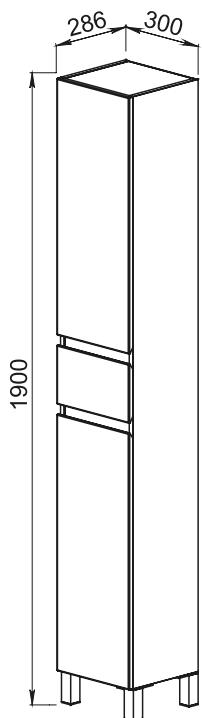

BERGAMO

КОЛЛЕКЦИЯ С ЗЕРКАЛЬНЫМИ ВСТАВКАМИ

Эмаль

Установка:
напольная

Цвет:
Белый

Фасад — МДФ+
высокогляnceвая эмаль,
+ зеркальные вставки,
боковые стенки —
ЛДСП + высокогляnceвая эмаль

47.02/47.02-01 Полка зеркальная со шкафом 60 Бергамо 600x155x667, правая/левая (1 дверца)

47.07 Тумба под умывальник 60 Бергамо 560x383x720 (2 ящика)
Умывальник Фостер 60

47.04 Шкаф 30 Бергамо 300x286x1800 (1 ящик, 2 дверцы)

Умывальник Фостер 60 605x405,
Фостер 70 705x460 (Kirovit)

Умывальник Бергамо-N60 меб. с/о белый 1с с креплением (Керамин)

47.05/47.05-01 Полка зеркальная со шкафом 70 Бергамо 700x155x667, правая/левая (1 дверца)

47.06 Тумба под умывальник 70 Бергамо 660x440x720 (2 ящика)
Умывальник Фостер 70

47.03/47.03-01 Шкаф 30 Бергамо с корзиной 300x286x1800, правый/левый (1 дверца, 1 ящик)

47.02/47.02-01 Полка зеркальная со шкафом 60 Бергамо правая/левая 600x155x667 (1 дверца)

47.01 Тумба 60 Бергамо правая 536x377x720 (2 ящика)