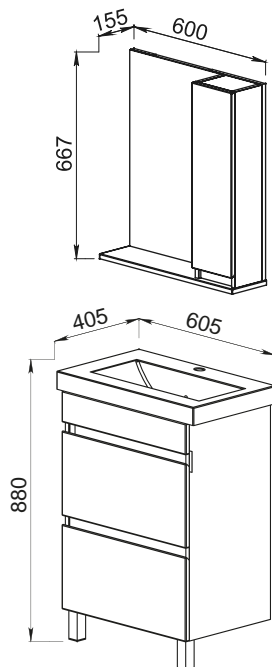

BERGAMO

КОЛЛЕКЦИЯ С ЗЕРКАЛЬНЫМИ ВСТАВКАМИ

Эмаль

Установка:
напольная

Цвет:
Белый

Фасад — МДФ+
высокогляnceвая эмаль,
+ зеркальные вставки,
боковые стенки —
ЛДСП + высокогляnceвая эмаль

47.02/47.02-01 Полка зеркальная со шкафом 60 Бергамо 600x155x667, правая/левая (1 дверца)

47.07 Тумба под умывальник 60 Бергамо 560x383x720 (2 ящика)
Умывальник Фостер 60

47.04 Шкаф 30 Бергамо 300x286x1800 (1 ящик, 2 дверцы)

Умывальник Фостер 60 605x405,
Фостер 70 705x460 (Kirovit)

Умывальник Бергамо-N60 меб. с/о белый 1с с креплением (Керамин)

47.05/47.05-01 Полка зеркальная со шкафом 70 Бергамо 700x155x667, правая/левая (1 дверца)

47.06 Тумба под умывальник 70 Бергамо 660x440x720 (2 ящика)
Умывальник Фостер 70

47.03/47.03-01 Шкаф 30 Бергамо с корзиной 300x286x1800, правый/левый (1 дверца, 1 ящик)

47.02/47.02-01 Полка зеркальная со шкафом 60 Бергамо правая/левая 600x155x667 (1 дверца)

47.01 Тумба 60 Бергамо правая 536x377x720 (2 ящика)