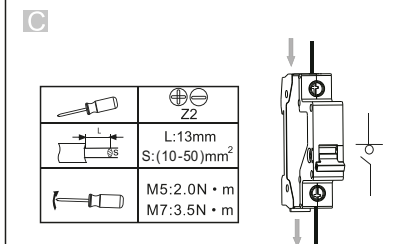

OZTD.463.015(EU)

2016年 6 月版

NH2

Switch Disconnecter
Koormuse lüüti
Шалтер
Rozłącznik
Lasttrennschalter
Выключатель нагрузки
Interrupteur sectionneur
Kuormanerotin
Lastbryter
Vypinač
Sezionatore
Seccionador
Переключатель-роз'єднувач
Υύκ Αιγίρις
Ραγοδιακόπτης φορτίου
İnteruprütör separator
Lastbrytare
Schakelaar Scheider
Lastafbryder
Disconnecter ta ' swiçc
Szakaszoló kapcsoló
Slodzes slėdzis
Kirtiklis

Poles	1P	2P~4P
H(mm)	74 ⁰ / _{-1.2}	77 ⁰ / _{-1.2}

TH35-7.5 DIN Rail

CHINT
CHINT ELECTRIC

Mounting Instructions
Paigaldusjuhised
инструкции за монтаж
Instrukcja montażu
Montageanleitung
Инструкция по монтажу
instructions de montage
asennus-ja käyttöohjeet
instruções de montagem
Monteringsveiledning
Montážní návod
Istruzioni di montaggio