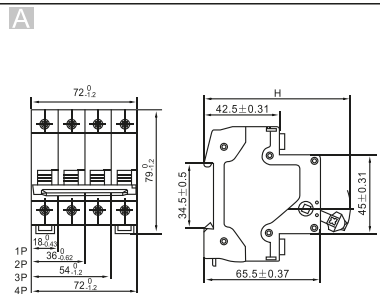

Poles	1P	2P~4P
H(mm)	74 ⁰ / _{-1.2}	77 ⁰ / _{-1.2}

TH35-7.5 DIN Rail

CHINT
CHINT ELECTRIC

Mounting Instructions
Paigaldusjuhised
инструкции за монтаж
Instrukcja montażu
Montageanleitung
Инструкция по монтажу
instructions de montage
asennus-ja käyttöohjeet
instruções de montagem
Monteringsveiledning
Montážní návod
Istruzioni di montaggio