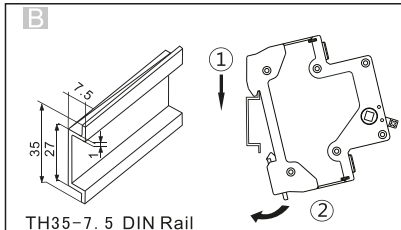

OZTD.463.015(EU)

2016年 6 月版

NH2

Switch Disconnecter
Koormuse lüüti
Шалтер
Rozłącznik
Lasttrennschalter
Выключатель нагрузки
Interrupteur sectionneur
Kuormanerotin
Lastbryter
Vypinač
Sezionatore
Seccionador
Переключатель-роз'єднувач
Υύκ Αιγίρις
Ραγοδιακόπτης φορτίου
İnteruprütör separator
Lastbrytare
Schakelaar Scheider
Lastafbryder
Disconnecter ta ' swiçc
Szakaszoló kapcsoló
Slodzes slėdzis
Kirtiklis

Poles	1P	2P~4P
H(mm)	74 ⁰ / _{-1.2}	77 ⁰ / _{-1.2}

TH35-7.5 DIN Rail

CHINT
CHINT ELECTRIC

Mounting Instructions
Paigaldusjuhised
инструкции за монтаж
Instrukcja montażu
Montageanleitung
Инструкция по монтажу
instructions de montage
asennus-ja käyttöohjeet
instruções de montagem
Monteringsveiledning
Montážní návod
Istruzioni di montaggio