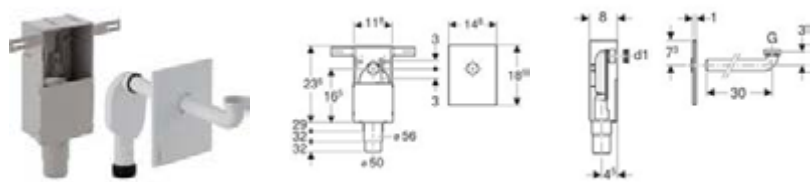

## Сифон скрытого монтажа Geberit для раковин, с корпусом и декоративным комплектом, горизонтальный выпуск

### Цели применения

- Для скрытого встраивания
- Для капитальных стен
- Подходит для лиц с ограниченными возможностями
- Для скрытого монтажа
- Для больничных раковины

### Характеристики

- Контроль качества согласно стандарту EN 274-3
- При завершающем монтаже внутрисстенный сифон регулируется по высоте  $\pm 3$  см

### Технические характеристики

Высота гидрозатвора	50 мм
Материал	Пластик