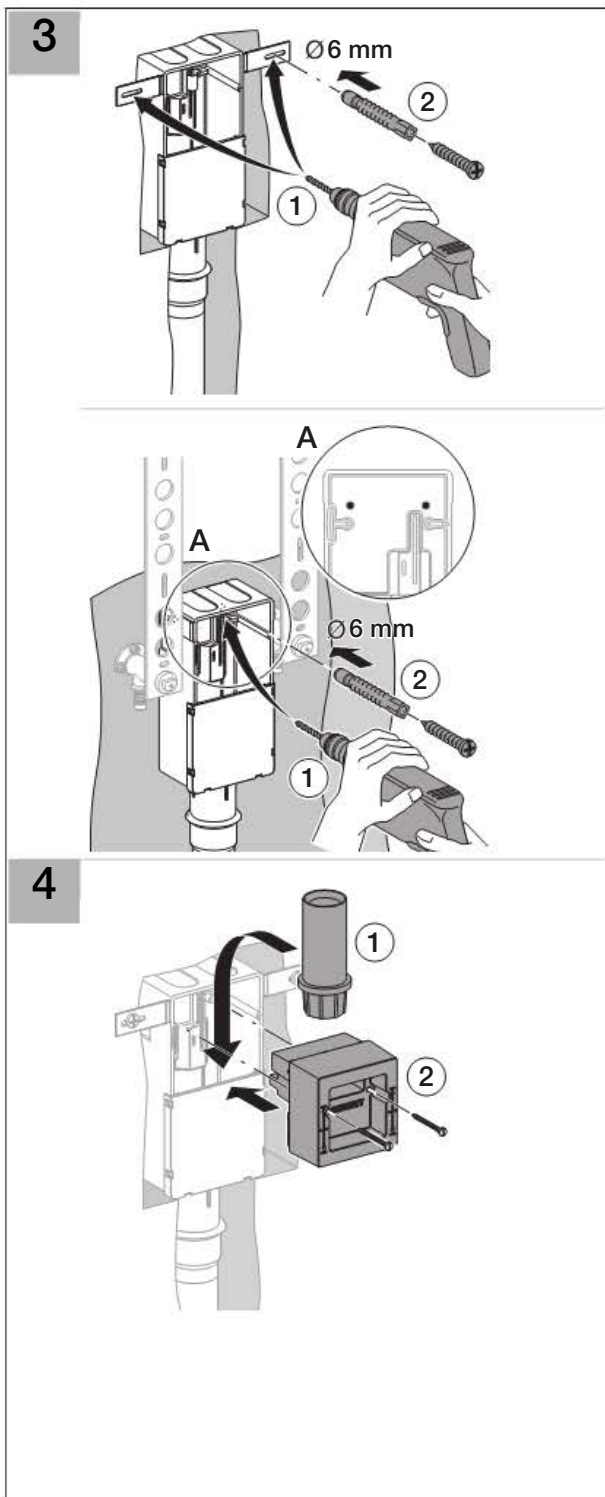

D16898-001&BDC © 01-2007

964.925.00.0 (02)

D16898-001&BDC © 01-2007

D16898-001&BDC © 01-2007

Geberit International AG
Schachenstrasse 77
CH-8645 Jona
www.geberit.com
dokumentation@geberit.com

D16898-001&BDC © 01-2007