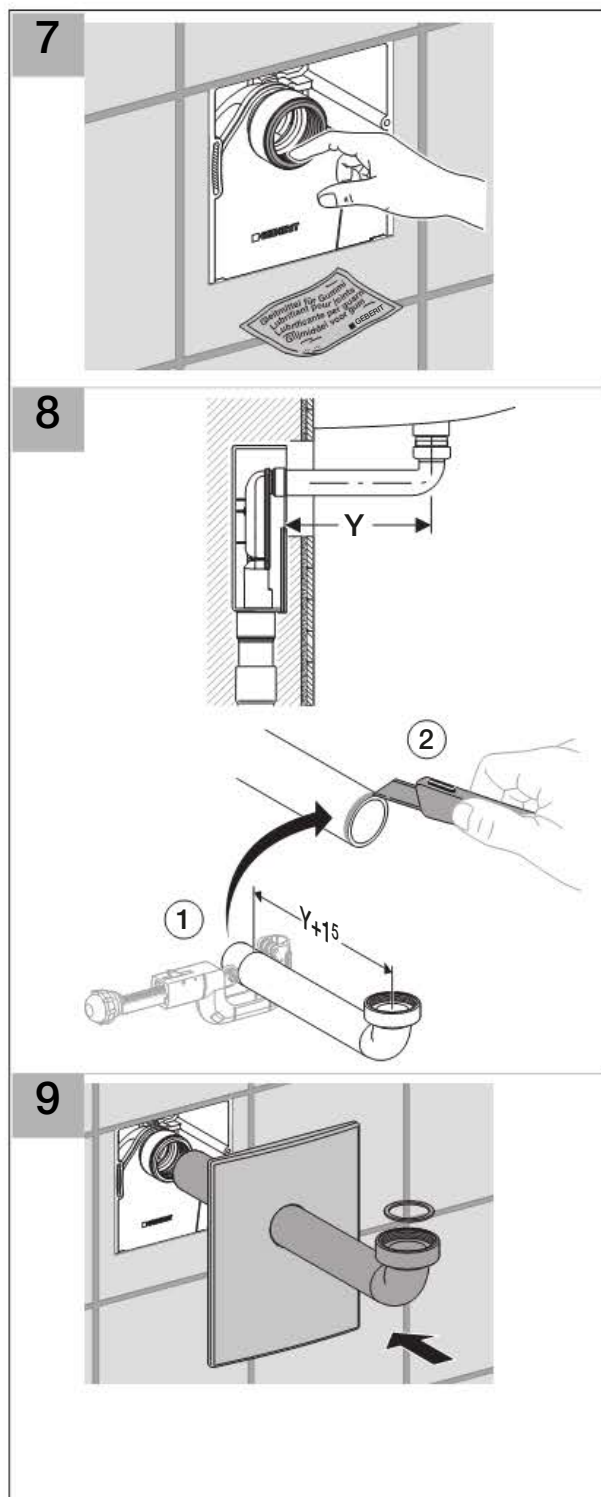

D16898-001&BDC © 01-2007

964.925.00.0 (02)

D16898-001&BDC © 01-2007

D16898-001&BDC © 01-2007

Geberit International AG
Schachenstrasse 77
CH-8645 Jona
www.geberit.com
dokumentation@geberit.com

D16898-001&BDC © 01-2007