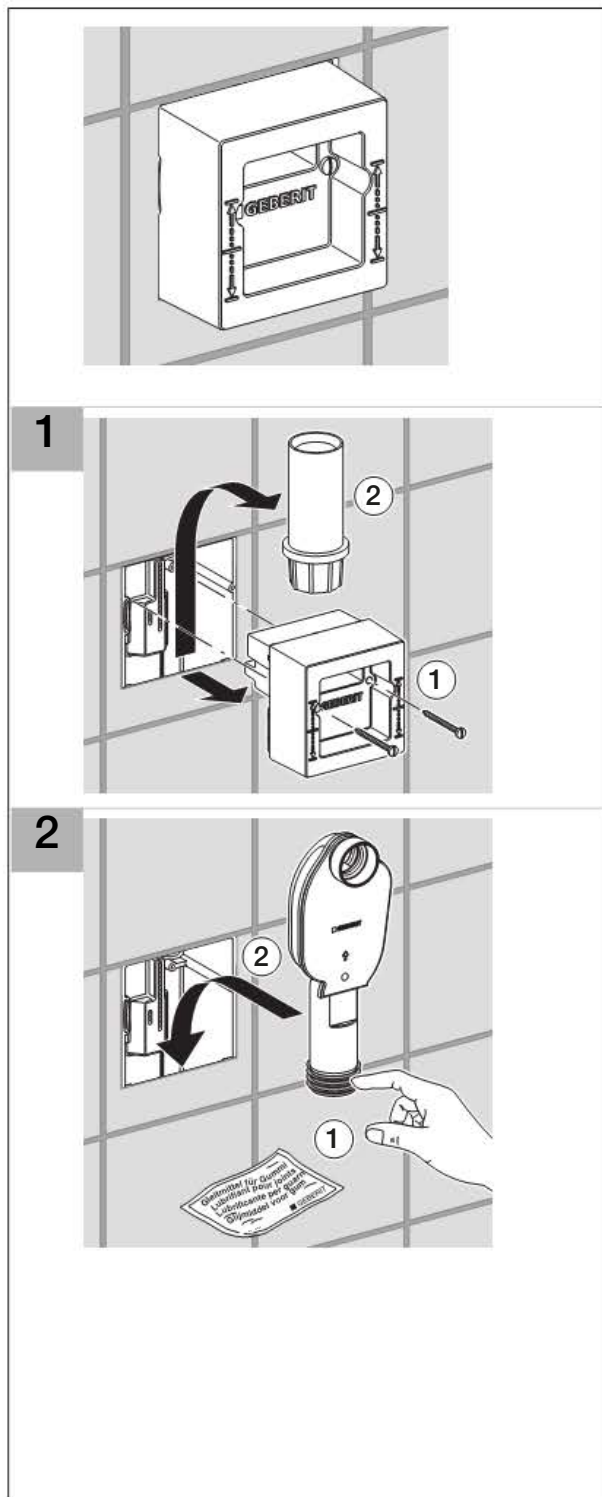

D16898-001&BDC © 01-2007

964.925.00.0 (02)

D16898-001&BDC © 01-2007

D16898-001&BDC © 01-2007

Geberit International AG
Schachenstrasse 77
CH-8645 Jona
www.geberit.com
dokumentation@geberit.com

D16898-001&BDC © 01-2007