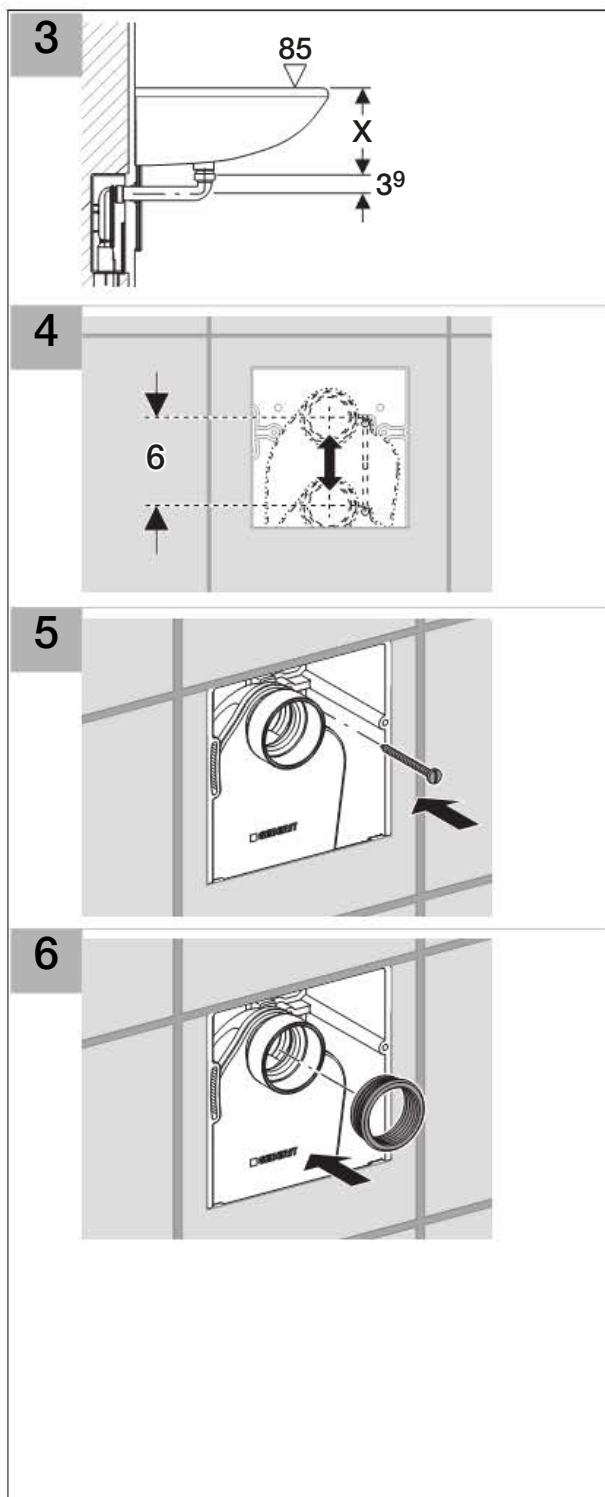

D16898-001&BDC © 01-2007

964.925.00.0 (02)

D16898-001&BDC © 01-2007

D16898-001&BDC © 01-2007

Geberit International AG
Schachenstrasse 77
CH-8645 Jona
www.geberit.com
dokumentation@geberit.com

D16898-001&BDC © 01-2007