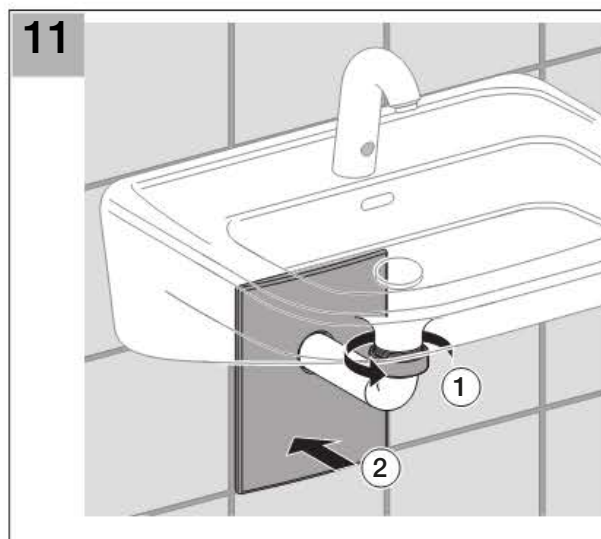

D16898-001&BDC © 01-2007

964.925.00.0 (02)

D16898-001&BDC © 01-2007

D16898-001&BDC © 01-2007

Geberit International AG
Schachenstrasse 77
CH-8645 Jona
www.geberit.com
dokumentation@geberit.com

D16898-001&BDC © 01-2007