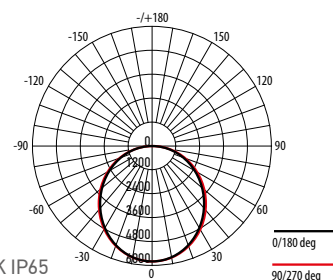

PHB UFO 150W 5000K IP65