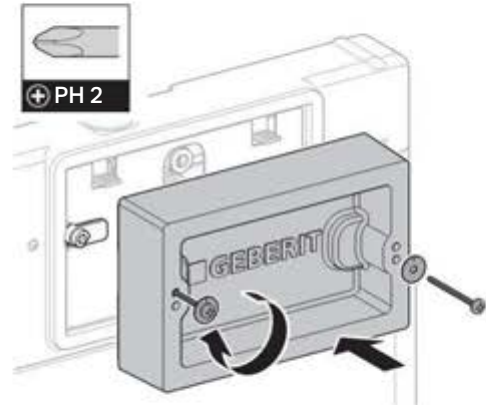

6

7

8

9

10

11

Geberit International AG, Schachenstrasse 77, CH-8645 Jona

T +41 55 221 63 00