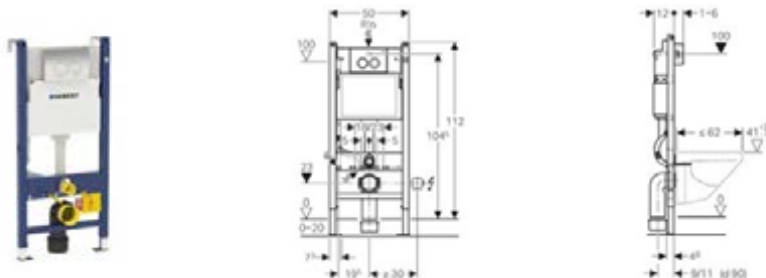

Geberit DuofixBasic монтажный комплект для подвесного унитаза, H112, клавиша Delta21, 12 см (UP100)

Цель применения

- Для монтажа в гипсокартонные стены на высоту рамы или по высоте помещения перед капитальной либо гипсокартонной стеной
- Для унитазов с межосевым расстоянием под крепежные шпильки 18 см или 23 см
- Для крепежа в пол (0 - 20 см)
- Для фронтальной установки
- Для управления смывными клавишами типа Delta
- Для подсоединения Geberit AquaClean
- Не подходит для бетонирования

Характеристики

- Бачок UP100, толщина 12 см, Бачок скрытого монтажа с фронтальным управлением смыва
- Бачок скрытого монтажа, полностью герметизированный от попадания конденсата
- Настраивается большой объем воды для смыва
- объем малого смыва не регулируется
- При заводской установке возможен немедленный последующий смыв
- Подвод воды по центру сзади или сверху
- Присоединение подводки к запорному клапану вручную без инструмента
- Двойной смыв со смывной клавишей Delta50 или Delta21
- Смыв/стоп или одинарный смыв со смывной клавишей Delta40 или Delta11
- Рама порошковой окраски, синий ультрамарин
- Самонесущая конструкция
- Рама с отверстиями ш 9 мм для крепления в деревянном каркасе
- Ножки оцинкованные, с бесступенчатой регулировкой 0 - 20 см
- Опорная площадка из пластика, глубина подходит для монтажа в профиль UW50
- Монтажная глубина 12 см

Технические данные

Объем воды для смыва, заводская установка 6 и 3,5 л

Большой объем воды для смыва, диапазон настройки 4,5 / 6 / 7,5 л

Объем поставки

- 2 анкера для крепления к стене
- 2 резьбовые шпильки M12 для крепления санфаянса
- смывной механизм двойного смыва
- Монтажная коробка для окна обслуживания из полистирола
- Geberit смывная клавиша Delta21
- Две защитные заглушки
- Угловой запорный вентиль R 1/2 с кольцом-адаптером, совместимый с MerplaFix
- Трубка для подвода воды Geberit AquaClean
- Крепление для стока
- Комплект манжет ш 90 мм
- Фановый отвод для унитаза, ПНД, ш 90/90 мм
- Адаптер, ш 90/110 мм
- Крепежные элементы