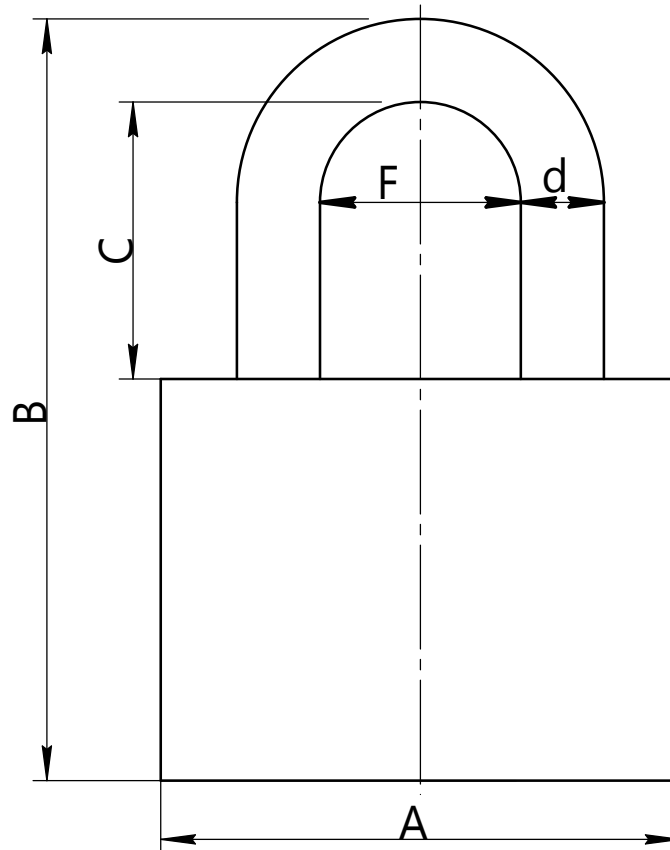

**Замок навесной Арекс  
PD-01-XX**

Модель	A, мм	B, мм	C, мм	d, мм	F, мм
PD-01-20	21	35	12	3,2	11
PD-01-25	25	42	14	4,2	13
PD-01-32	32	52	17	5,2	17
PD-01-38	38	62	22	6,2	20
PD-01-50	50	76	26	9	25
PD-01-63	63	93	32,5	10,5	32,5
PD-01-75	75	111	41	12	39