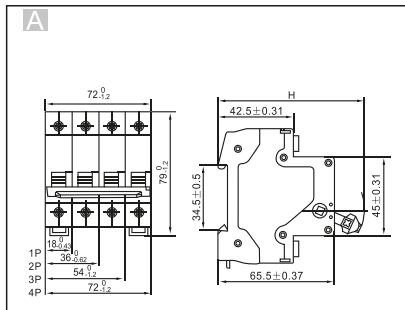

Poles	1P	2P~4P
H(mm)	74 ⁰ / _{-1.2}	77 ⁰ / _{-1.2}

TH35-7.5 DIN Rail

CHINT
CHINT ELECTRIC

Mounting Instructions
Paigaldusjuhised
инструкции за монтаж
Instrukcja montażu
Montageanleitung
Инструкция по монтажу
instructions de montage
asennus-ja käyttöohjeet
instruções de montagem
Monteringsveiledning
Montážní návod
Istruzioni di montaggio