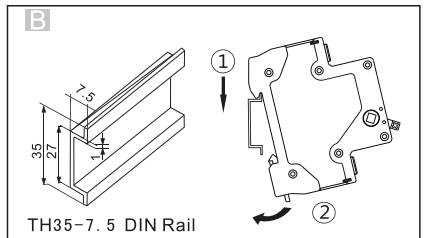

Poles	1P	2P~4P
H(mm)	74 ⁰ / _{-1.2}	77 ⁰ / _{-1.2}

TH35-7.5 DIN Rail

CHINT
CHINT ELECTRIC

Mounting Instructions
Paigaldusjuhised
инструкции за монтаж
Instrukcja montażu
Montageanleitung
Инструкция по монтажу
instructions de montage
asennus-ja käyttöohjeet
instruções de montagem
Monteringsveiledning
Montážní návod
Istruzioni di montaggio