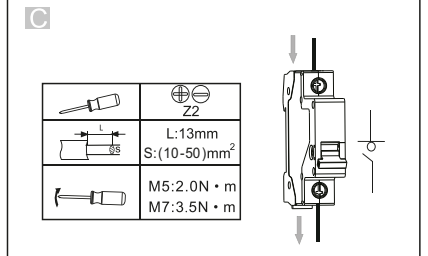

OZTD.463.015(EU)

2016年 6 月版

NH2

Switch Disconnecter
Koormuse lüliti
Шалтер
Rozłącznik
Lasttrennschalter
Выключатель нагрузки
Interrupteur sectionneur
Kuormanerotin
Lastbryter
Vypínač
Sezionatore
Seccionador
Переключатель-роз'єднувач
Yük Ayırıcı
Ραγδοκόπτης φορτίου
İnteruprütör separator
Lastbrytare
Schakelaar Scheider
Lastafbryder
Disconnecter ta ' swiçc
Szakasoló kapcsoló
Slodzes slėdzis
Kirtiklis

Poles	1P	2P~4P
H(mm)	74 ⁰ / _{-1.2}	77 ⁰ / _{-1.2}

TH35-7.5 DIN Rail

CHINT
CHINT ELECTRIC

Mounting Instructions
Paigaldusjuhised
инструкции за монтаж
Instrukcja montażu
Montageanleitung
Инструкция по монтажу
instructions de montage
asennus-ja käyttöohjeet
instruções de montagem
Monteringsveiledning
Montážní návod
Istruzioni di montaggio