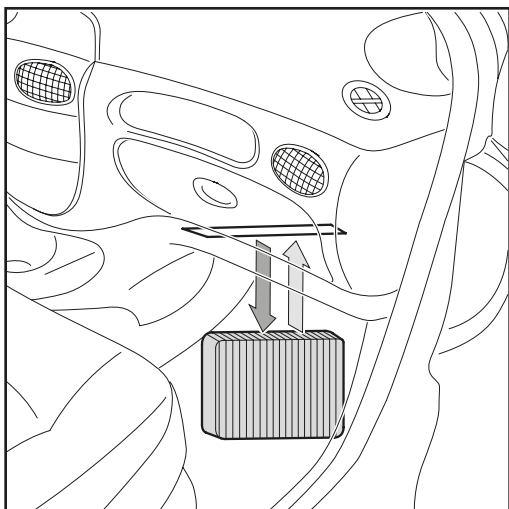

3.

- Ⓓ Wechselintervall alle 15.000km oder nach einem Jahr
- ⒼⒷ Replacement interval 15.000km/10.000miles or after 12 months
- Ⓘ Sostituzione dopo 15.000km o dopo un anno
- Ⓕ Intervalle de remplacement 15.000km ou une fois par an
- Ⓔ Intervalo de cambio 15.000km o después de 1 año
- Ⓒ Bytesintervall 15.0000km eller senast inom 1 år

- Ⓓ Weitere Montage erfolgt in umgekehrter Reihenfolge
- ⒼⒷ Assembly is the reverse order of operation
- Ⓘ Per il montaggio eseguire le operazioni in senso inverso
- Ⓕ Le remontage s'effectue dans l'ordre inverse
- Ⓔ Para concluir la instalación, seguir el orden inverso
- Ⓒ Ytterligare ihopmontering sker i omvänd ordningsföljd

© by Freudenberg Vliesstoffe KG
micronAir® is a registered trademark of Carl Freudenberg