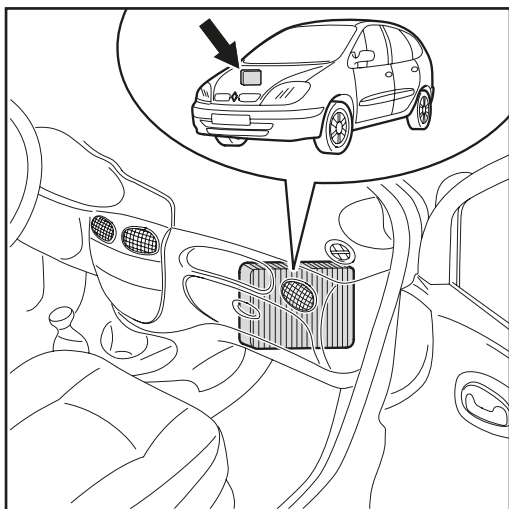

**Instrucciones de montaje**

Filtro de habitáculo

**Monteringsanvisning**

Kupéfilter

**Renault Mégane Scénic 11.96 →**

80000436 / CC1051 / MC 565

21651984 / CP1051 / MP 065

1. \_\_\_\_\_