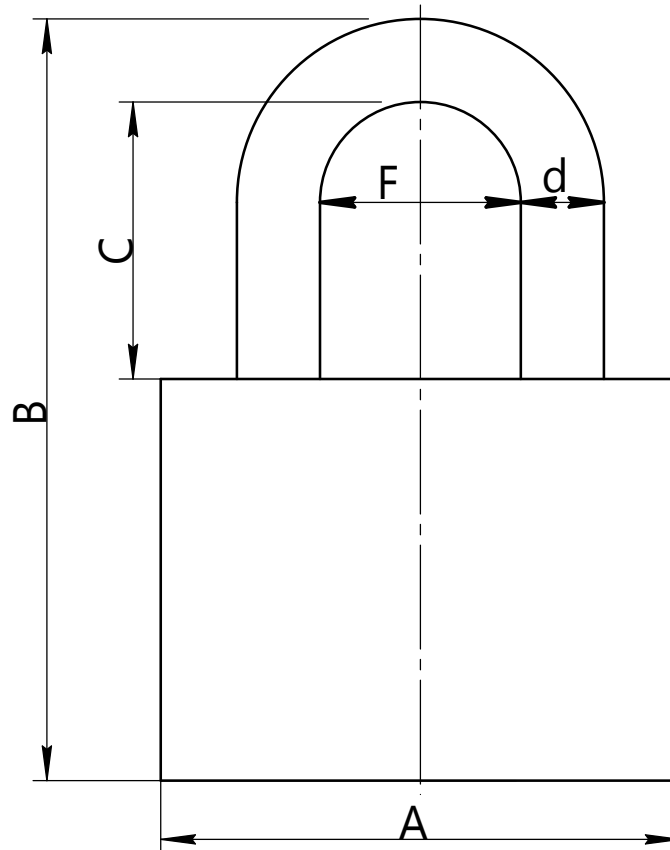

Замок навесной Арекс PD-01-XX

Модель	A, мм	B, мм	C, мм	d, мм	F, мм
PD-01-20	21	35	12	3,2	11
PD-01-25	25	42	14	4,2	13
PD-01-32	32	52	17	5,2	17
PD-01-38	38	62	22	6,2	20
PD-01-50	50	76	26	9	25
PD-01-63	63	93	32,5	10,5	32,5
PD-01-75	75	111	41	12	39