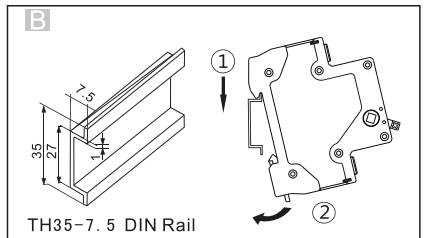

Poles	1P	2P~4P
H(mm)	74 ⁰ / _{-1.2}	77 ⁰ / _{-1.2}

TH35-7.5 DIN Rail

CHINT
CHINT ELECTRIC

Mounting Instructions
 Paigaldusjuhised
 инструкции за монтаж
 Instrukcja montażu
 Montageanleitung
 Инструкция по монтажу
 instructions de montage
 asennus-ja käyttöohjeet
 instruções de montagem
 Monteringsveiledning
 Montážní návod
 Istruzioni di montaggio