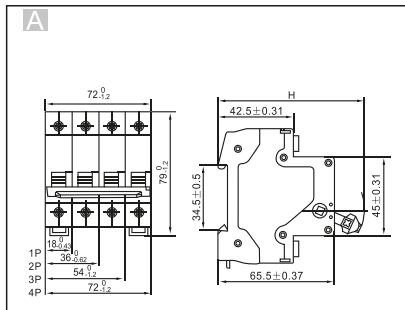

Poles	1P	2P~4P
H(mm)	74 ⁰ / _{-1.2}	77 ⁰ / _{-1.2}

TH35-7.5 DIN Rail

CHINT
CHINT ELECTRIC

Mounting Instructions
 Paigaldusjuhised
 инструкции за монтаж
 Instrukcja montażu
 Montageanleitung
 Инструкция по монтажу
 instructions de montage
 asennus-ja käyttöohjeet
 instruções de montagem
 Monteringsveiledning
 Montážní návod
 Istruzioni di montaggio