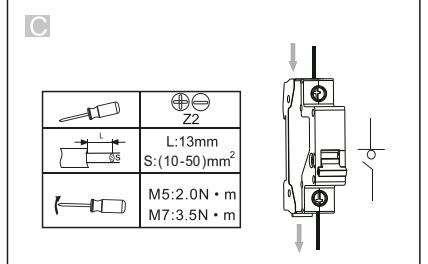

OZTD.463.015(EU)

2016年 6 月版

NH2

Switch Disconnecter
 Koormuse lüliti
 Шалтер
 Rozłącznik
 Lasttrennschalter
 Выключатель нагрузки
 Interrupteur sectionneur
 Kuormanerotin
 Lastbryter
 Vypinač
 Sezionatore
 Seccionador
 Переключатель-роз'єднувач
 Yük Ayırıcı
 Ραγδοκόπτης φορτίου
 Įtrepųrator separator
 Lastbrytare
 Schakelaar Scheider
 Lastafbryder
 Disconnecter ta ' swiçc
 Szakasoló kapcsoló
 Slodzes slėdzis
 Kirtiklis

Poles	1P	2P~4P
H(mm)	74 ⁰ / _{-1.2}	77 ⁰ / _{-1.2}

TH35-7.5 DIN Rail

CHINT
CHINT ELECTRIC

Mounting Instructions
 Paigaldusjuhised
 инструкции за монтаж
 Instrukcja montażu
 Montageanleitung
 Инструкция по монтажу
 instructions de montage
 asennus-ja käyttöohjeet
 instruções de montagem
 Monteringsveiledning
 Montážní návod
 Istruzioni di montaggio