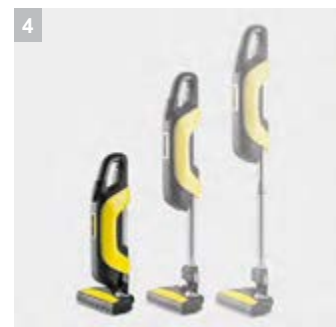

VC 5 Cordless

Время работы до 11 минут при максимальном уровне мощности. Время работы до 40 минут при минимальном уровне мощности. Индикатор уровня заряда показывает оставшееся время работы.

1 Долговечность

3 Удобная зарядка

- Трехступенчатый индикатор уровня заряда аккумулятора.
- Аккумулятор заряжается полностью всего за три часа.

4 3-ступенчатая телескопическая всасывающая трубка

- Модель может быть уменьшена до половины своего размера одним нажатием кнопки.
- Легкое хранение в ограниченных пространствах.

Технические характеристики и комплектация

VC 5 Cordless

- 18 В литий-ионный аккумулятор
- Время работы до 40 минут.

Технические характеристики

Артикул	1.349-300.0	
Штрих-код (EAN)	4054278245508	
Время работы - уровень 1	мин	40
Время работы - уровень 3	мин	11
Время зарядки аккумулятора 100%	мин	180
Время зарядки аккумулятора 80%	мин	144
Очистка до полного заполнения фильтра	м ²	150
Небольшие габаритные размеры	мм	182 × 261 × 621
Удобные габаритные размеры	мм	182 × 261 × 1234

Комплектация

Переключаемая насадка для сухой уборки	гибкое соединение
Съемный блок фильтра	Долговечная работа фильтра
Функция очистки фильтра	Долговечная работа фильтра
Хранение с экономией места	с магнитным фиксатором
Регулировка мощности	с 3 уровнями мощности
Насадка для мягкой мебели	■
Мягкая накладка на рукоятке	■
Телескопическая всасывающая трубка	■
■ Включено в комплект поставки	