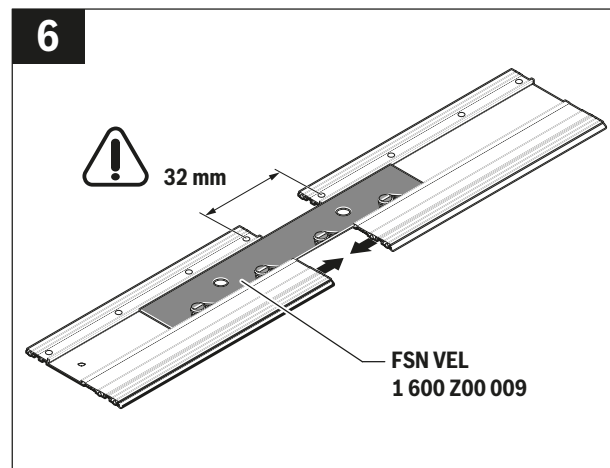

# FSN-OFA/32

Robert Bosch Power Tools GmbH  
70538 Stuttgart  
Germany  
[www.bosch-pt.com](http://www.bosch-pt.com)  
1 609 92A 3AC (2016.11) PS / 2