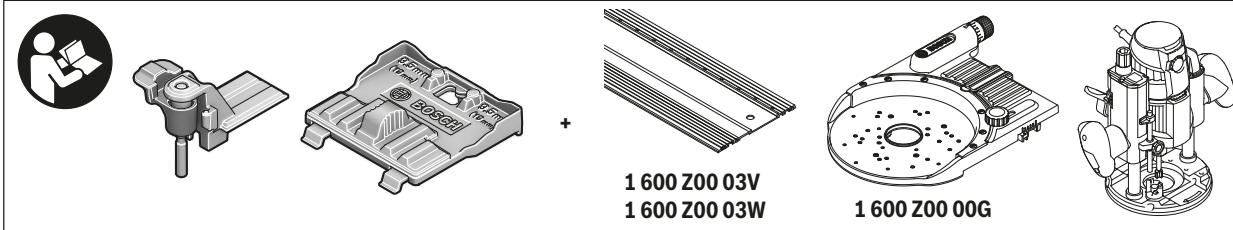

# FSN-OFA/32

Robert Bosch Power Tools GmbH  
70538 Stuttgart  
Germany  
[www.bosch-pt.com](http://www.bosch-pt.com)  
1 609 92A 3AC (2016.11) PS / 2