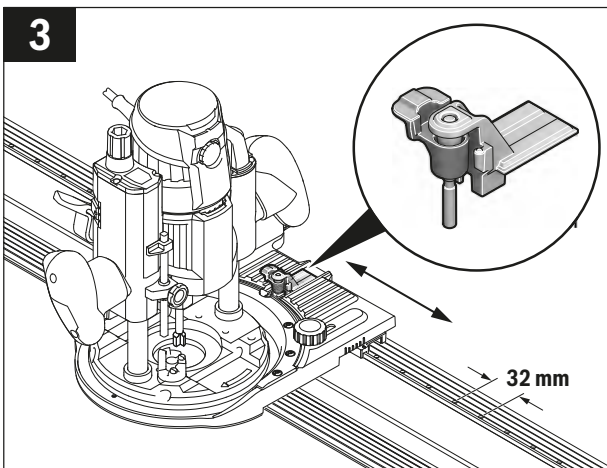

# FSN-OFA/32

Robert Bosch Power Tools GmbH  
70538 Stuttgart  
Germany  
[www.bosch-pt.com](http://www.bosch-pt.com)  
1 609 92A 3AC (2016.11) PS / 2