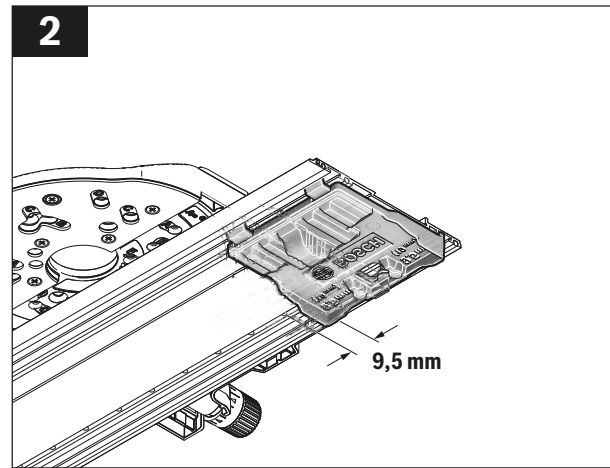

# FSN-OFA/32

Robert Bosch Power Tools GmbH  
70538 Stuttgart  
Germany  
[www.bosch-pt.com](http://www.bosch-pt.com)  
1 609 92A 3AC (2016.11) PS / 2