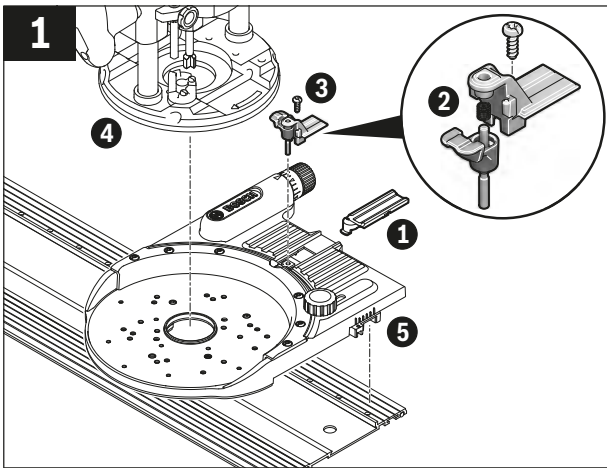

# FSN-OFA/32

Robert Bosch Power Tools GmbH  
70538 Stuttgart  
Germany  
[www.bosch-pt.com](http://www.bosch-pt.com)  
1 609 92A 3AC (2016.11) PS / 2