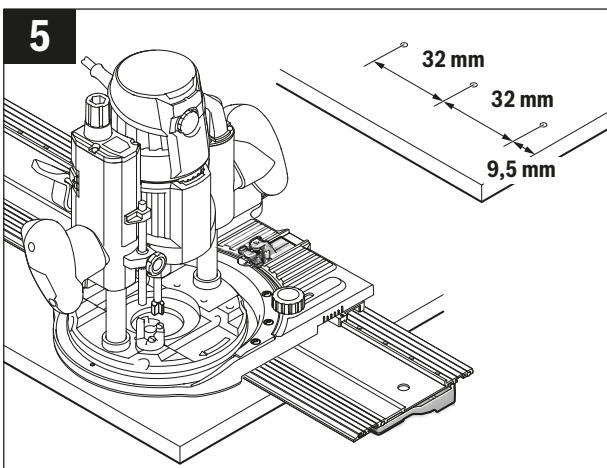

# FSN-OFA/32

Robert Bosch Power Tools GmbH  
70538 Stuttgart  
Germany  
[www.bosch-pt.com](http://www.bosch-pt.com)  
1 609 92A 3AC (2016.11) PS / 2