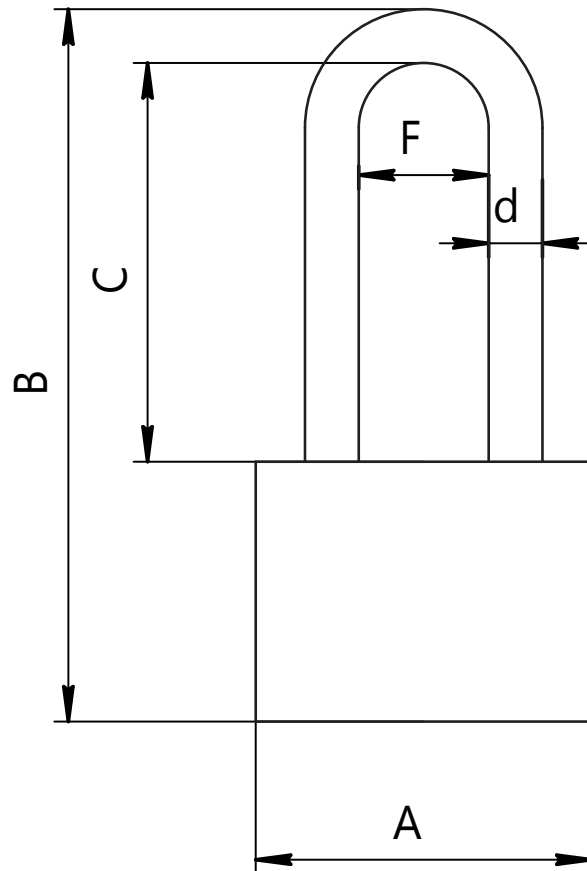

Замок навесной Арекс PD-01-XX-L

Модель	A, мм	B, мм	C, мм	d, мм	F, мм
PD-01-32-L	32	84	48	5	17
PD-01-38-L	38	97	56	6	20
PD-01-50-L	50	112	60	9	26
PD-01-63-L	63	136	73	10	34