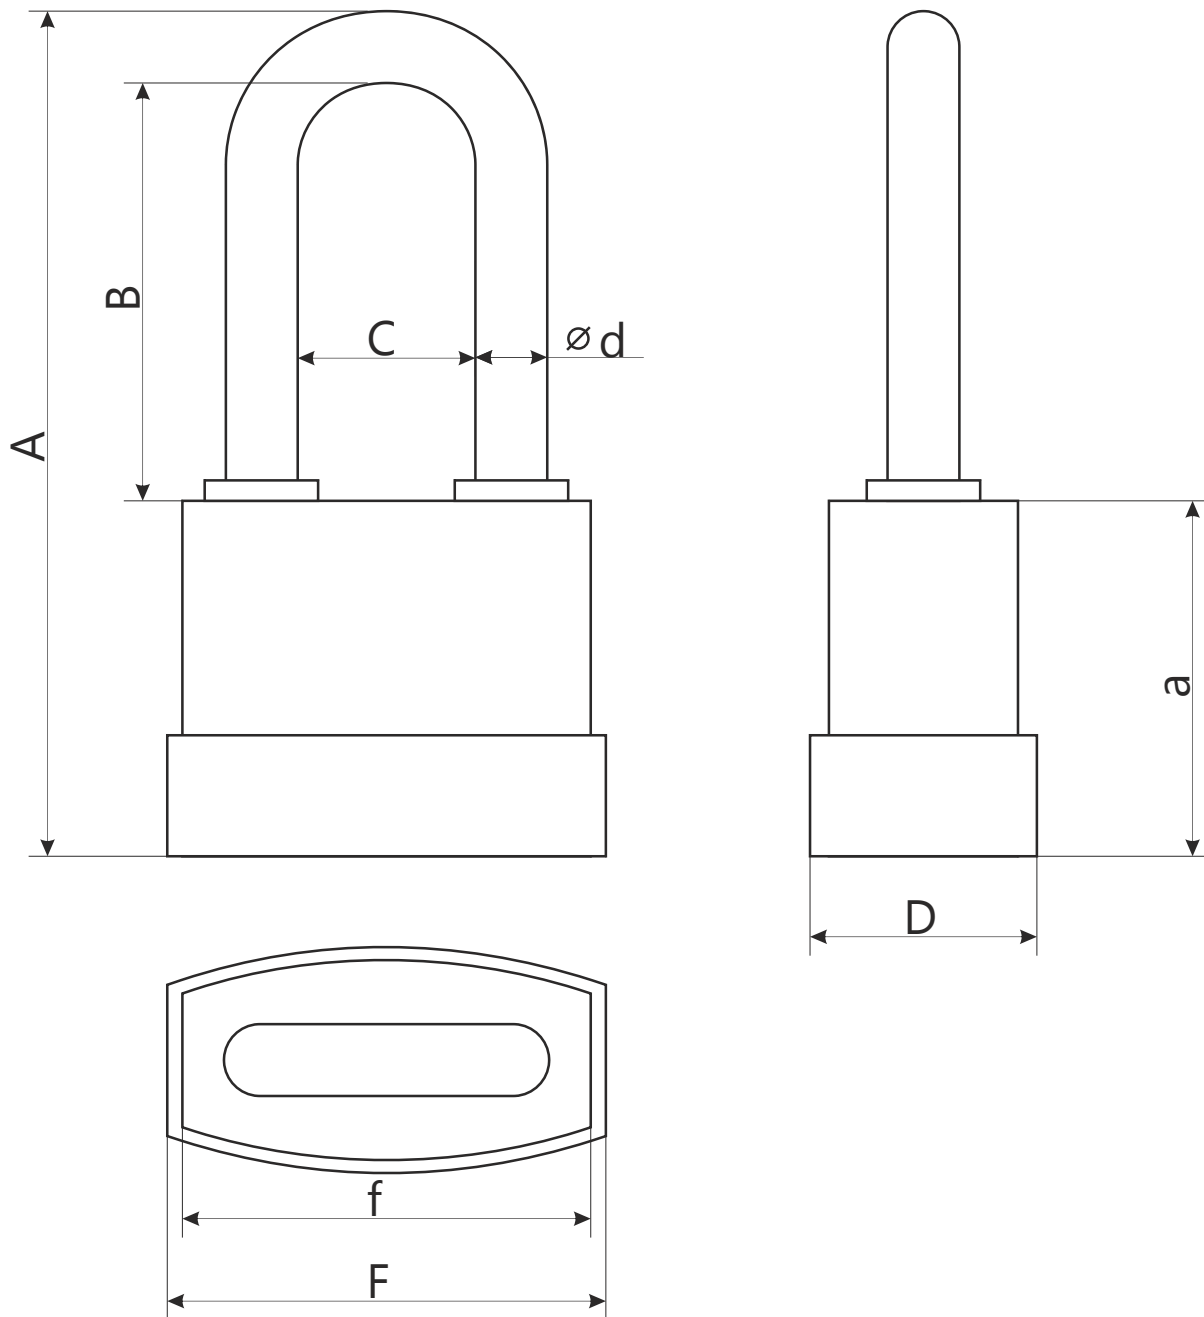

## Замок навесной Апецс PDR-50-XX-L

Модель	A, мм	B, мм	d, мм	C, мм	F, мм	f, мм	D, мм	a, мм
PDR-50-45-L	97.8	51.5	7.3	18.7	47	42.7	25.5	39
PDR-50-55-L	111.5	55	9.5	24.5	58	54	30	47
PDR-50-70-L	141,5	73	11.5	31.5	72	67.9	33.5	57