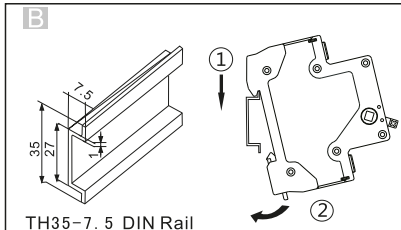

OZTD.463.015(EU)

2016年 6 月版

NH2

Switch Disconnecter  
Koormuse lüüti  
Шалтер  
Rozłącznik  
Lasttrennschalter  
Выключатель нагрузки  
Interrupteur sectionneur  
Kuormanerotin  
Lastbryter  
Vypinač  
Sezionatore  
Seccionador  
Переключач-роз'єднувач  
Yük Ayırıcı  
Ραγοδοκόπτης φορτίου  
İnteruprütör separator  
Lastbrytare  
Schakelaar Scheider  
Lastafbryder  
Disconnecter ta ' swiçc  
Szakasoló kapcsoló  
Slodzes slėdzis  
Kirtiklis

Poles	1P	2P~4P
H(mm)	74 <sup>0</sup> / <sub>-1.2</sub>	77 <sup>0</sup> / <sub>-1.2</sub>

TH35-7.5 DIN Rail

**CHINT**  
CHINT ELECTRIC

Mounting Instructions  
Paigaldusjuhised  
инструкции за монтаж  
Instrukcja montażu  
Montageanleitung  
Инструкция по монтажу  
instructions de montage  
asennus-ja käyttöohjeet  
instruções de montagem  
Monteringsveiledning  
Montážní návod  
Istruzioni di montaggio