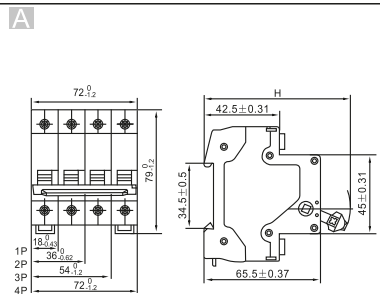

OZTD.463.015(EU)

2016年 6 月版

NH2

Switch Disconnecter  
Koormuse lüüti  
Шалтер  
Rozłącznik  
Lasttrennschalter  
Выключатель нагрузки  
Interrupteur sectionneur  
Kuormanerotin  
Lastbryter  
Vypinač  
Sezionatore  
Seccionador  
Переключач-роз'єднувач  
Yük Ayırıcı  
Ραγοδοκόπτης φορτίου  
İnteruprütör separator  
Lastbrytare  
Schakelaar Scheider  
Lastafbryder  
Disconnecter ta ' swiçc  
Szakasoló kapcsoló  
Slodzes slėdzis  
Kirtiklis

Poles	1P	2P~4P
H(mm)	74 <sup>0</sup> / <sub>-1.2</sub>	77 <sup>0</sup> / <sub>-1.2</sub>

TH35-7.5 DIN Rail

**CHINT**  
CHINT ELECTRIC

Mounting Instructions  
Paigaldusjuhised  
инструкции за монтаж  
Instrukcja montażu  
Montageanleitung  
Инструкция по монтажу  
instructions de montage  
asennus-ja käyttöohjeet  
instruções de montagem  
Monteringsveiledning  
Montážní návod  
Istruzioni di montaggio