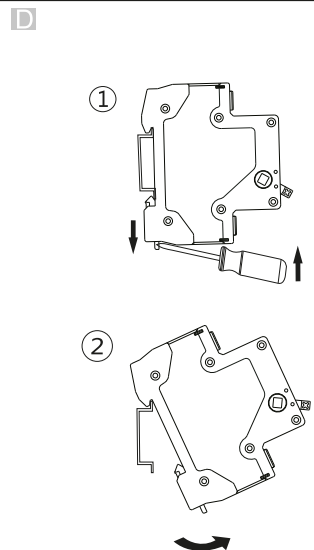

OZTD.463.015(EU)

2016年 6 月版

NH2

Switch Disconnecter  
Koormuse lüüti  
Шалтер  
Rozłącznik  
Lasttrennschalter  
Выключатель нагрузки  
Interrupteur sectionneur  
Kuormanerotin  
Lastbryter  
Vypinač  
Sezionatore  
Seccionador  
Переключач-роз'єднувач  
Yük Ayırıcı  
Ραγοδοκόπτης φορτίου  
İnteruprütör separator  
Lastbrytare  
Schakelaar Scheider  
Lastafbryder  
Disconnecter ta ' swiçc  
Szakasoló kapcsoló  
Slodzes slėdzis  
Kirtiklis

Poles	1P	2P~4P
H(mm)	74 <sup>0</sup> / <sub>-1.2</sub>	77 <sup>0</sup> / <sub>-1.2</sub>

TH35-7.5 DIN Rail

**CHINT**  
CHINT ELECTRIC

Mounting Instructions  
Paigaldusjuhised  
инструкции за монтаж  
Instrukcja montażu  
Montageanleitung  
Инструкция по монтажу  
instructions de montage  
asennus-ja käyttöohjeet  
instruções de montagem  
Monteringsveiledning  
Montážní návod  
Istruzioni di montaggio