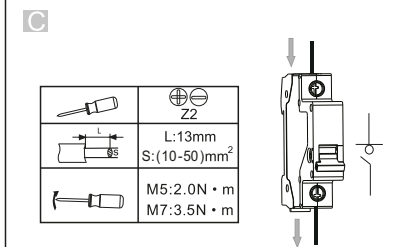

OZTD.463.015(EU)

2016年 6 月版

NH2

Switch Disconnecter  
Koormuse lüüti  
Шалтер  
Rozłącznik  
Lasttrennschalter  
Выключатель нагрузки  
Interrupteur sectionneur  
Kuormanerotin  
Lastbryter  
Vypinač  
Sezionatore  
Seccionador  
Переключач-роз'єднувач  
Yük Ayırıcı  
Ραγοδοκόπτης φορτίου  
İnteruprütör separator  
Lastbrytare  
Schakelaar Scheider  
Lastafbryder  
Disconnecter ta ' swiçc  
Szakasoló kapcsoló  
Slodzes slėdzis  
Kirtiklis

Poles	1P	2P~4P
H(mm)	74 <sup>0</sup> / <sub>-1.2</sub>	77 <sup>0</sup> / <sub>-1.2</sub>

TH35-7.5 DIN Rail

**CHINT**  
CHINT ELECTRIC

Mounting Instructions  
Paigaldusjuhised  
инструкции за монтаж  
Instrukcja montażu  
Montageanleitung  
Инструкция по монтажу  
instructions de montage  
asennus-ja käyttöohjeet  
instruções de montagem  
Monteringsveiledning  
Montážní návod  
Istruzioni di montaggio