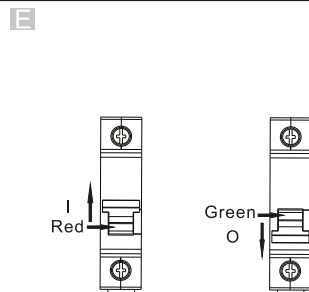

OZTD.463.015(EU)

2016年 6 月版

NH2

Switch Disconnecter  
Koormuse lüüti  
Шалтер  
Rozłącznik  
Lasttrennschalter  
Выключатель нагрузки  
Interrupteur sectionneur  
Kuormanerotin  
Lastbryter  
Vypinač  
Sezionatore  
Seccionador  
Переключач-роз'єднувач  
Yük Ayırıcı  
Ραγοδοκόπτης φορτίου  
İnteruprütör separator  
Lastbrytare  
Schakelaar Scheider  
Lastafbryder  
Disconnecter ta ' swiçc  
Szakasoló kapcsoló  
Slodzes slėdzis  
Kirtiklis

Poles	1P	2P~4P
H(mm)	74 <sup>0</sup> / <sub>-1.2</sub>	77 <sup>0</sup> / <sub>-1.2</sub>

TH35-7.5 DIN Rail

**CHINT**  
CHINT ELECTRIC

Mounting Instructions  
Paigaldusjuhised  
инструкции за монтаж  
Instrukcja montażu  
Montageanleitung  
Инструкция по монтажу  
instructions de montage  
asennus-ja käyttöohjeet  
instruções de montagem  
Monteringsveiledning  
Montážní návod  
Istruzioni di montaggio