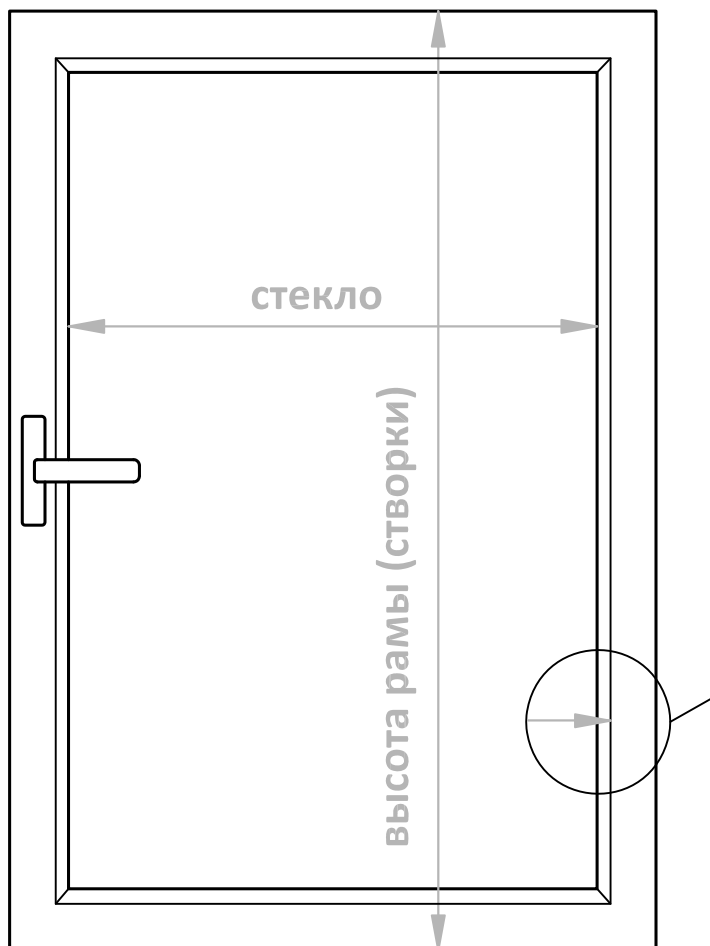

Инструкция по снятию размеров шторы плиссированной

Ширина шторы В, см (ткани)

В = стекло + 4 см

За размер **В** можно принять размер от внешней границы левого штапика до внешней границы правого штапика:

Высота шторы, см = высота рамы (створки)

Стандартная высота для окна - 160 см, для двери - 215 см. Высота шторы регулируется самостоятельно, поднимая или опуская штору.

При снятии размеров обращать внимание на наличие ручек и других выступающих частей, достаточность места для расположения штор и т.д. Размеры верхнего и нижнего алюминиевого профиля приведены ниже: