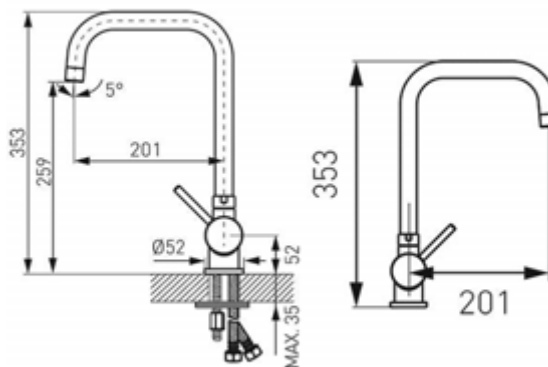

Код: BTD4FUW

Toledo - складной смеситель для мойки консольный

<https://ru.ferrocompany.com/product-6011-BTD4FUW.html>

Индивидуальная упаковка: **1**

- складной излив с замком - предлагаемая установка на мойку, расположенную под окном
- керамический регулятор
- монтаж на одно отверстие
- регулятор струи M22x1
- вращающийся излив
- гибкая подводка G3/8 - M10x1
- хром