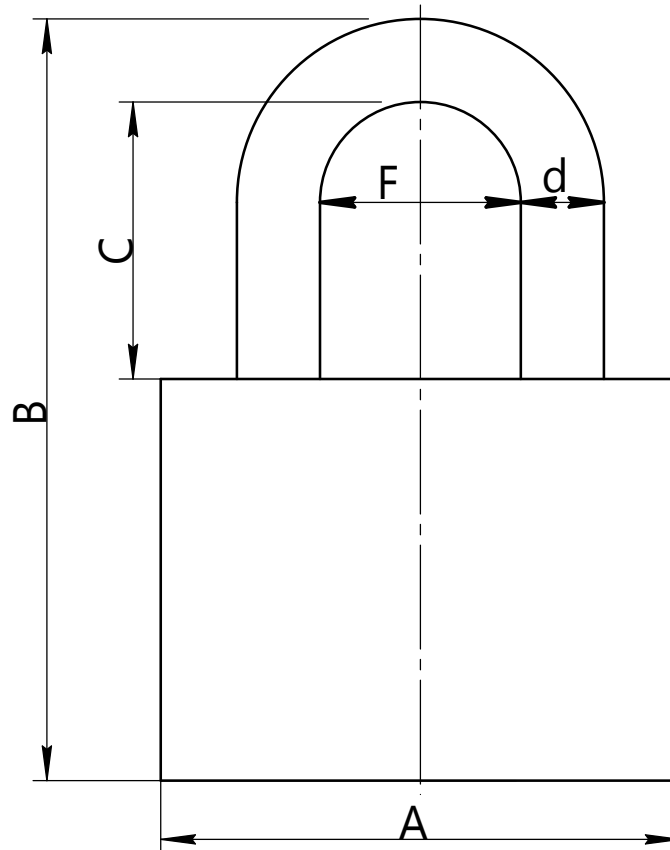

## Замок навесной Арекс PD-01-XX

Модель	A, мм	B, мм	C, мм	d, мм	F, мм
PD-01-20	21	35	12	3,2	11
PD-01-25	25	42	14	4,2	13
PD-01-32	32	52	17	5,2	17
PD-01-38	38	62	22	6,2	20
PD-01-50	50	76	26	9	25
PD-01-63	63	93	32,5	10,5	32,5
PD-01-75	75	111	41	12	39