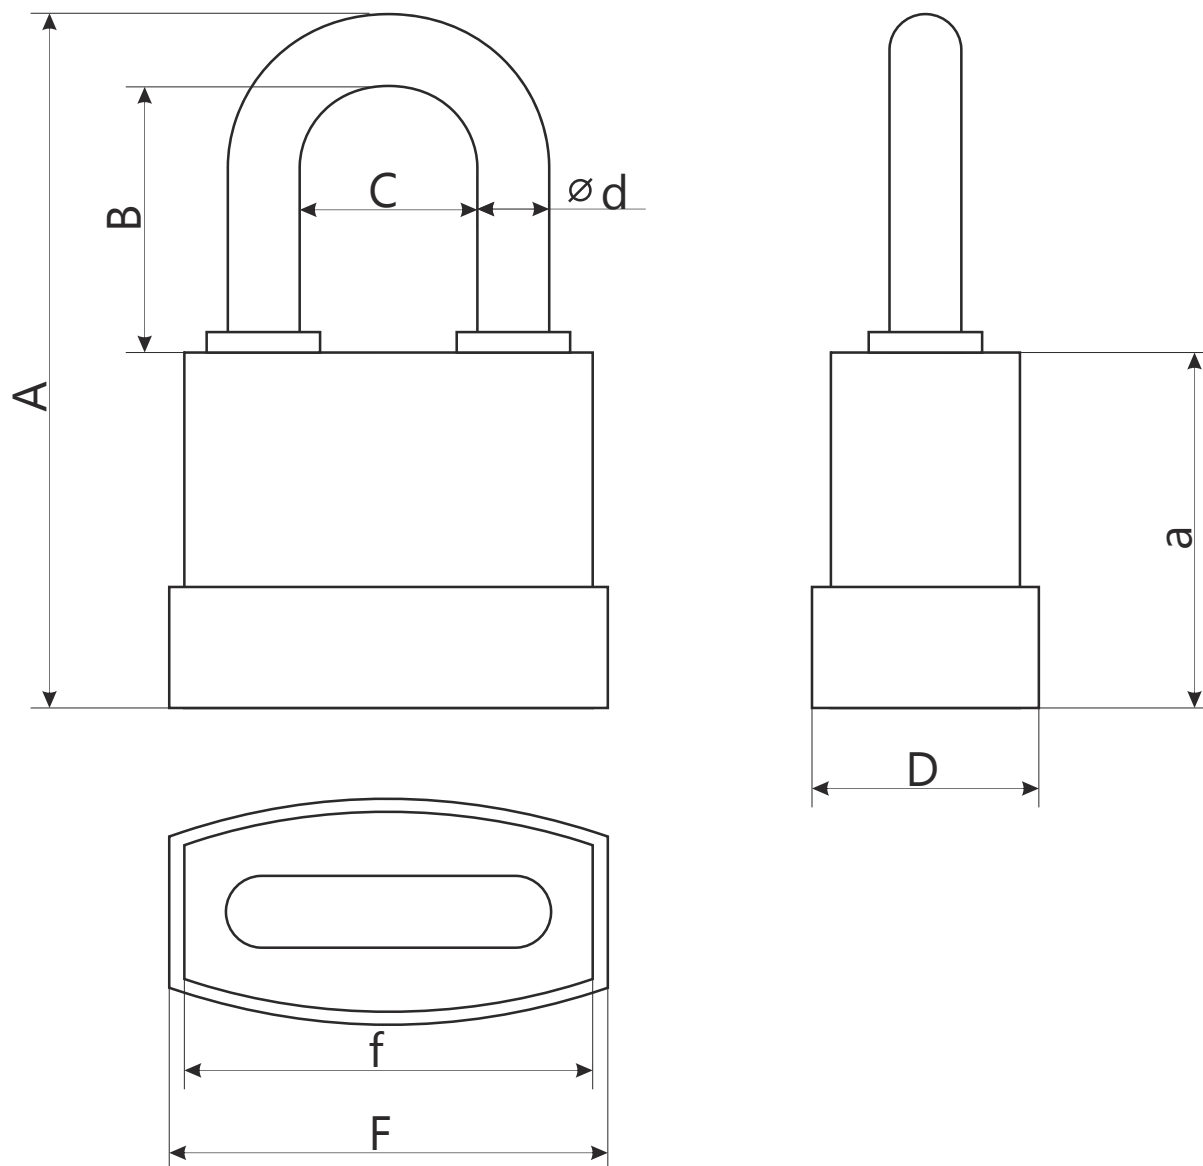

## Замок навесной Арекс PDR-50-XX

Модель	A, мм	B, мм	d, мм	C, мм	F, мм	f, мм	D, мм	a, мм
PDR-50-45	70,3	24	7.3	18.7	47	42.7	25.5	39
PDR-50-55	83	26.5	9.5	24.5	58	54	30	47
PDR-50-70	104,5	36	11.5	31.5	72	67.9	33.5	57