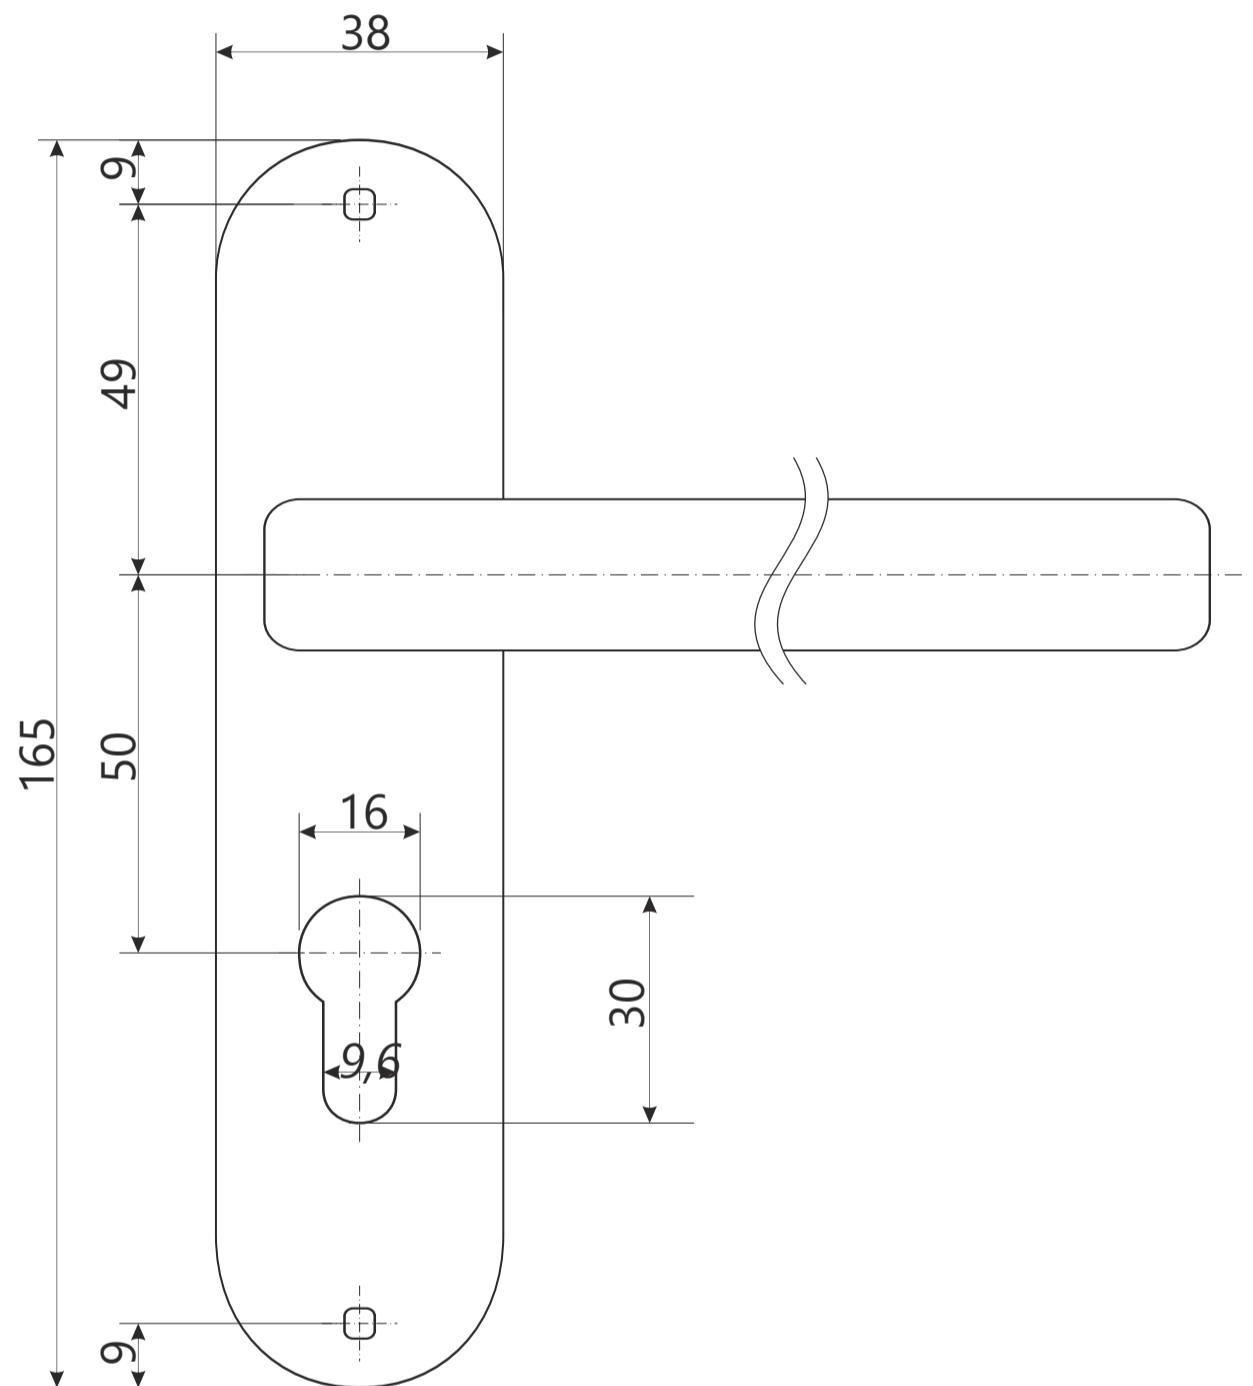

## Врезной замок Avers 08XX

Винт крепления цилиндра

Разрезной квадрат 8x8

Стяжка, 2шт

## Врезной замок Avers 08XX

Ответная планка

Вставка под ответную планку