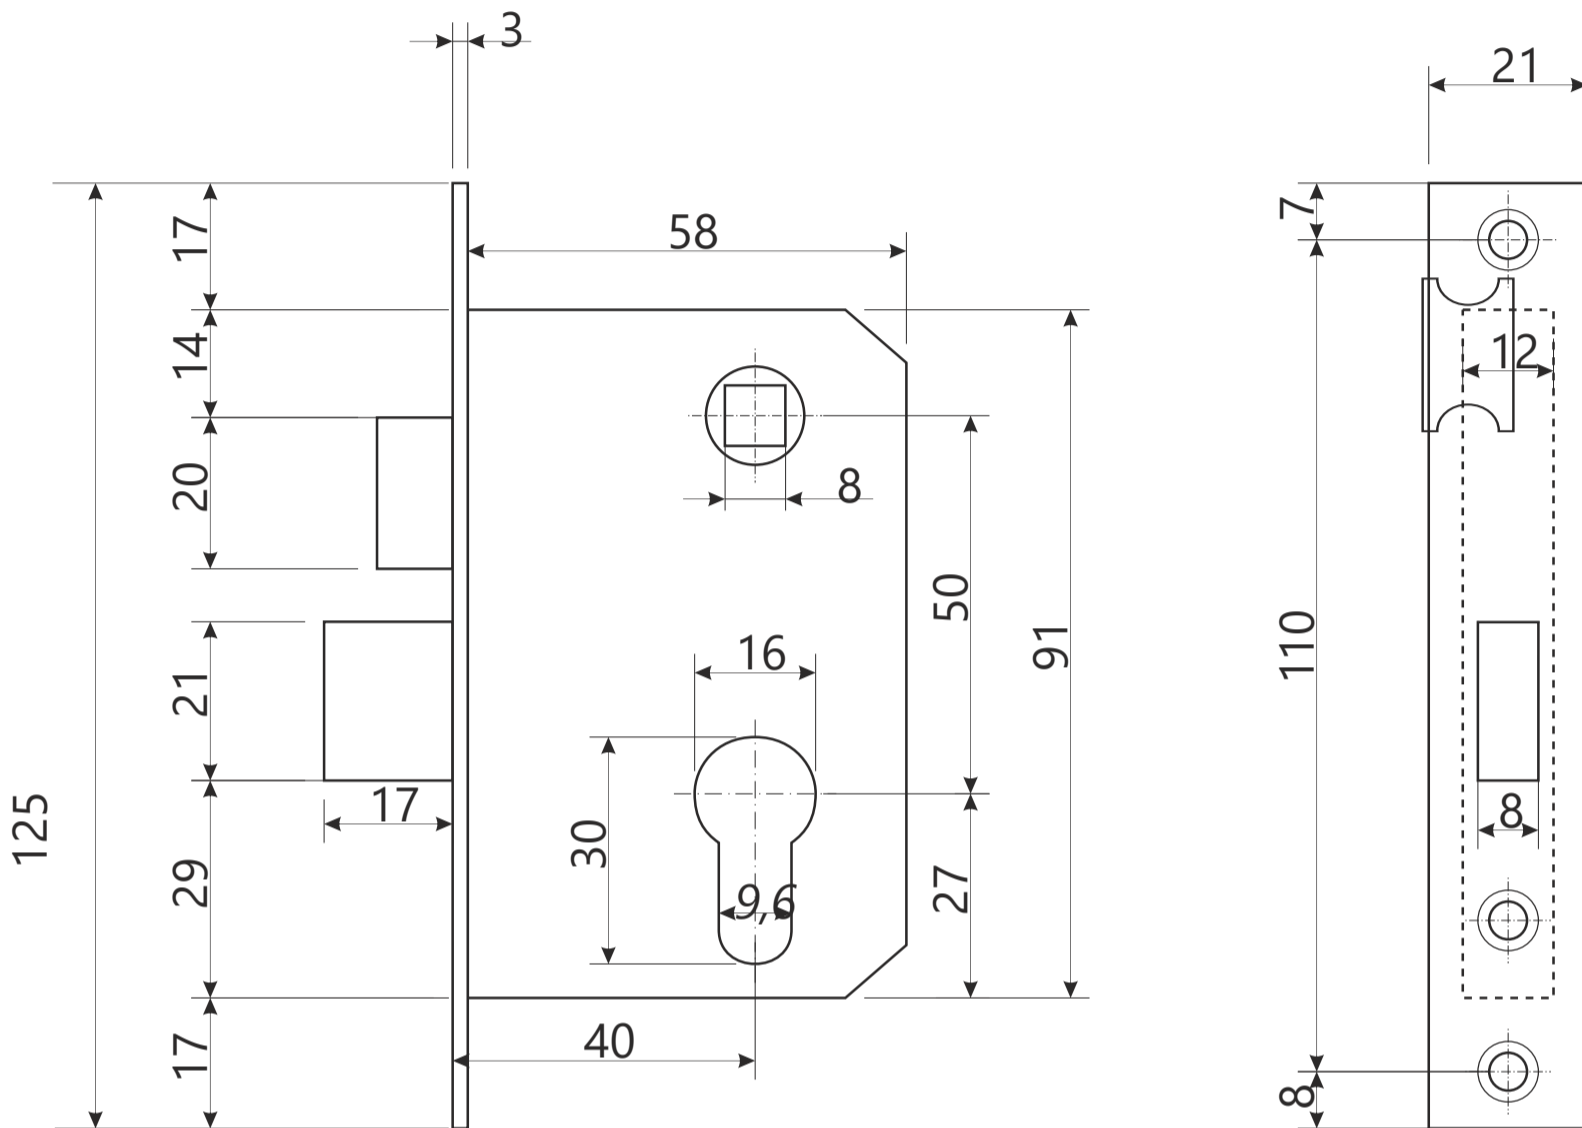

## Врезной замок Avers 08XX

Винт крепления цилиндра

Разрезной квадрат 8x8

Стяжка, 2шт

## Врезной замок Avers 08XX

Ответная планка

Вставка под ответную планку