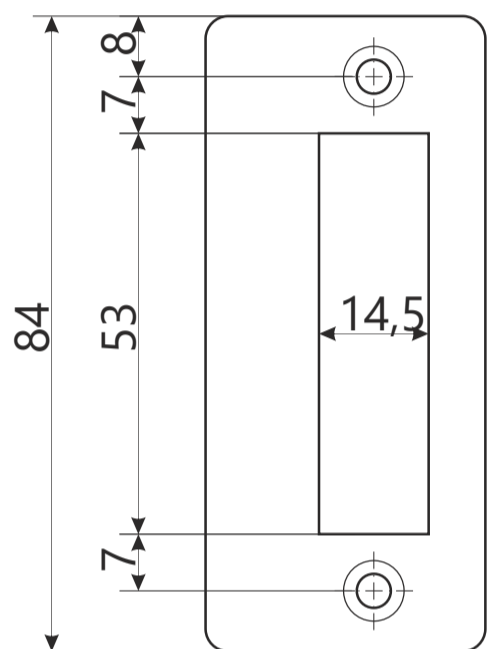

## Врезной замок Avers 08XX

Винт крепления цилиндра

Разрезной квадрат 8x8

Стяжка, 2шт

## Врезной замок Avers 08XX

Ответная планка

Вставка под ответную планку