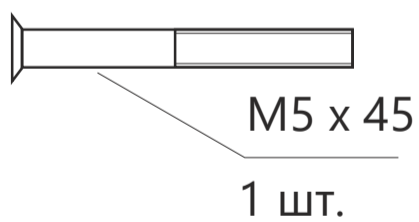

## Врезной замок Avers 08XX

Винт крепления цилиндра

Разрезной квадрат 8x8

Стяжка, 2шт