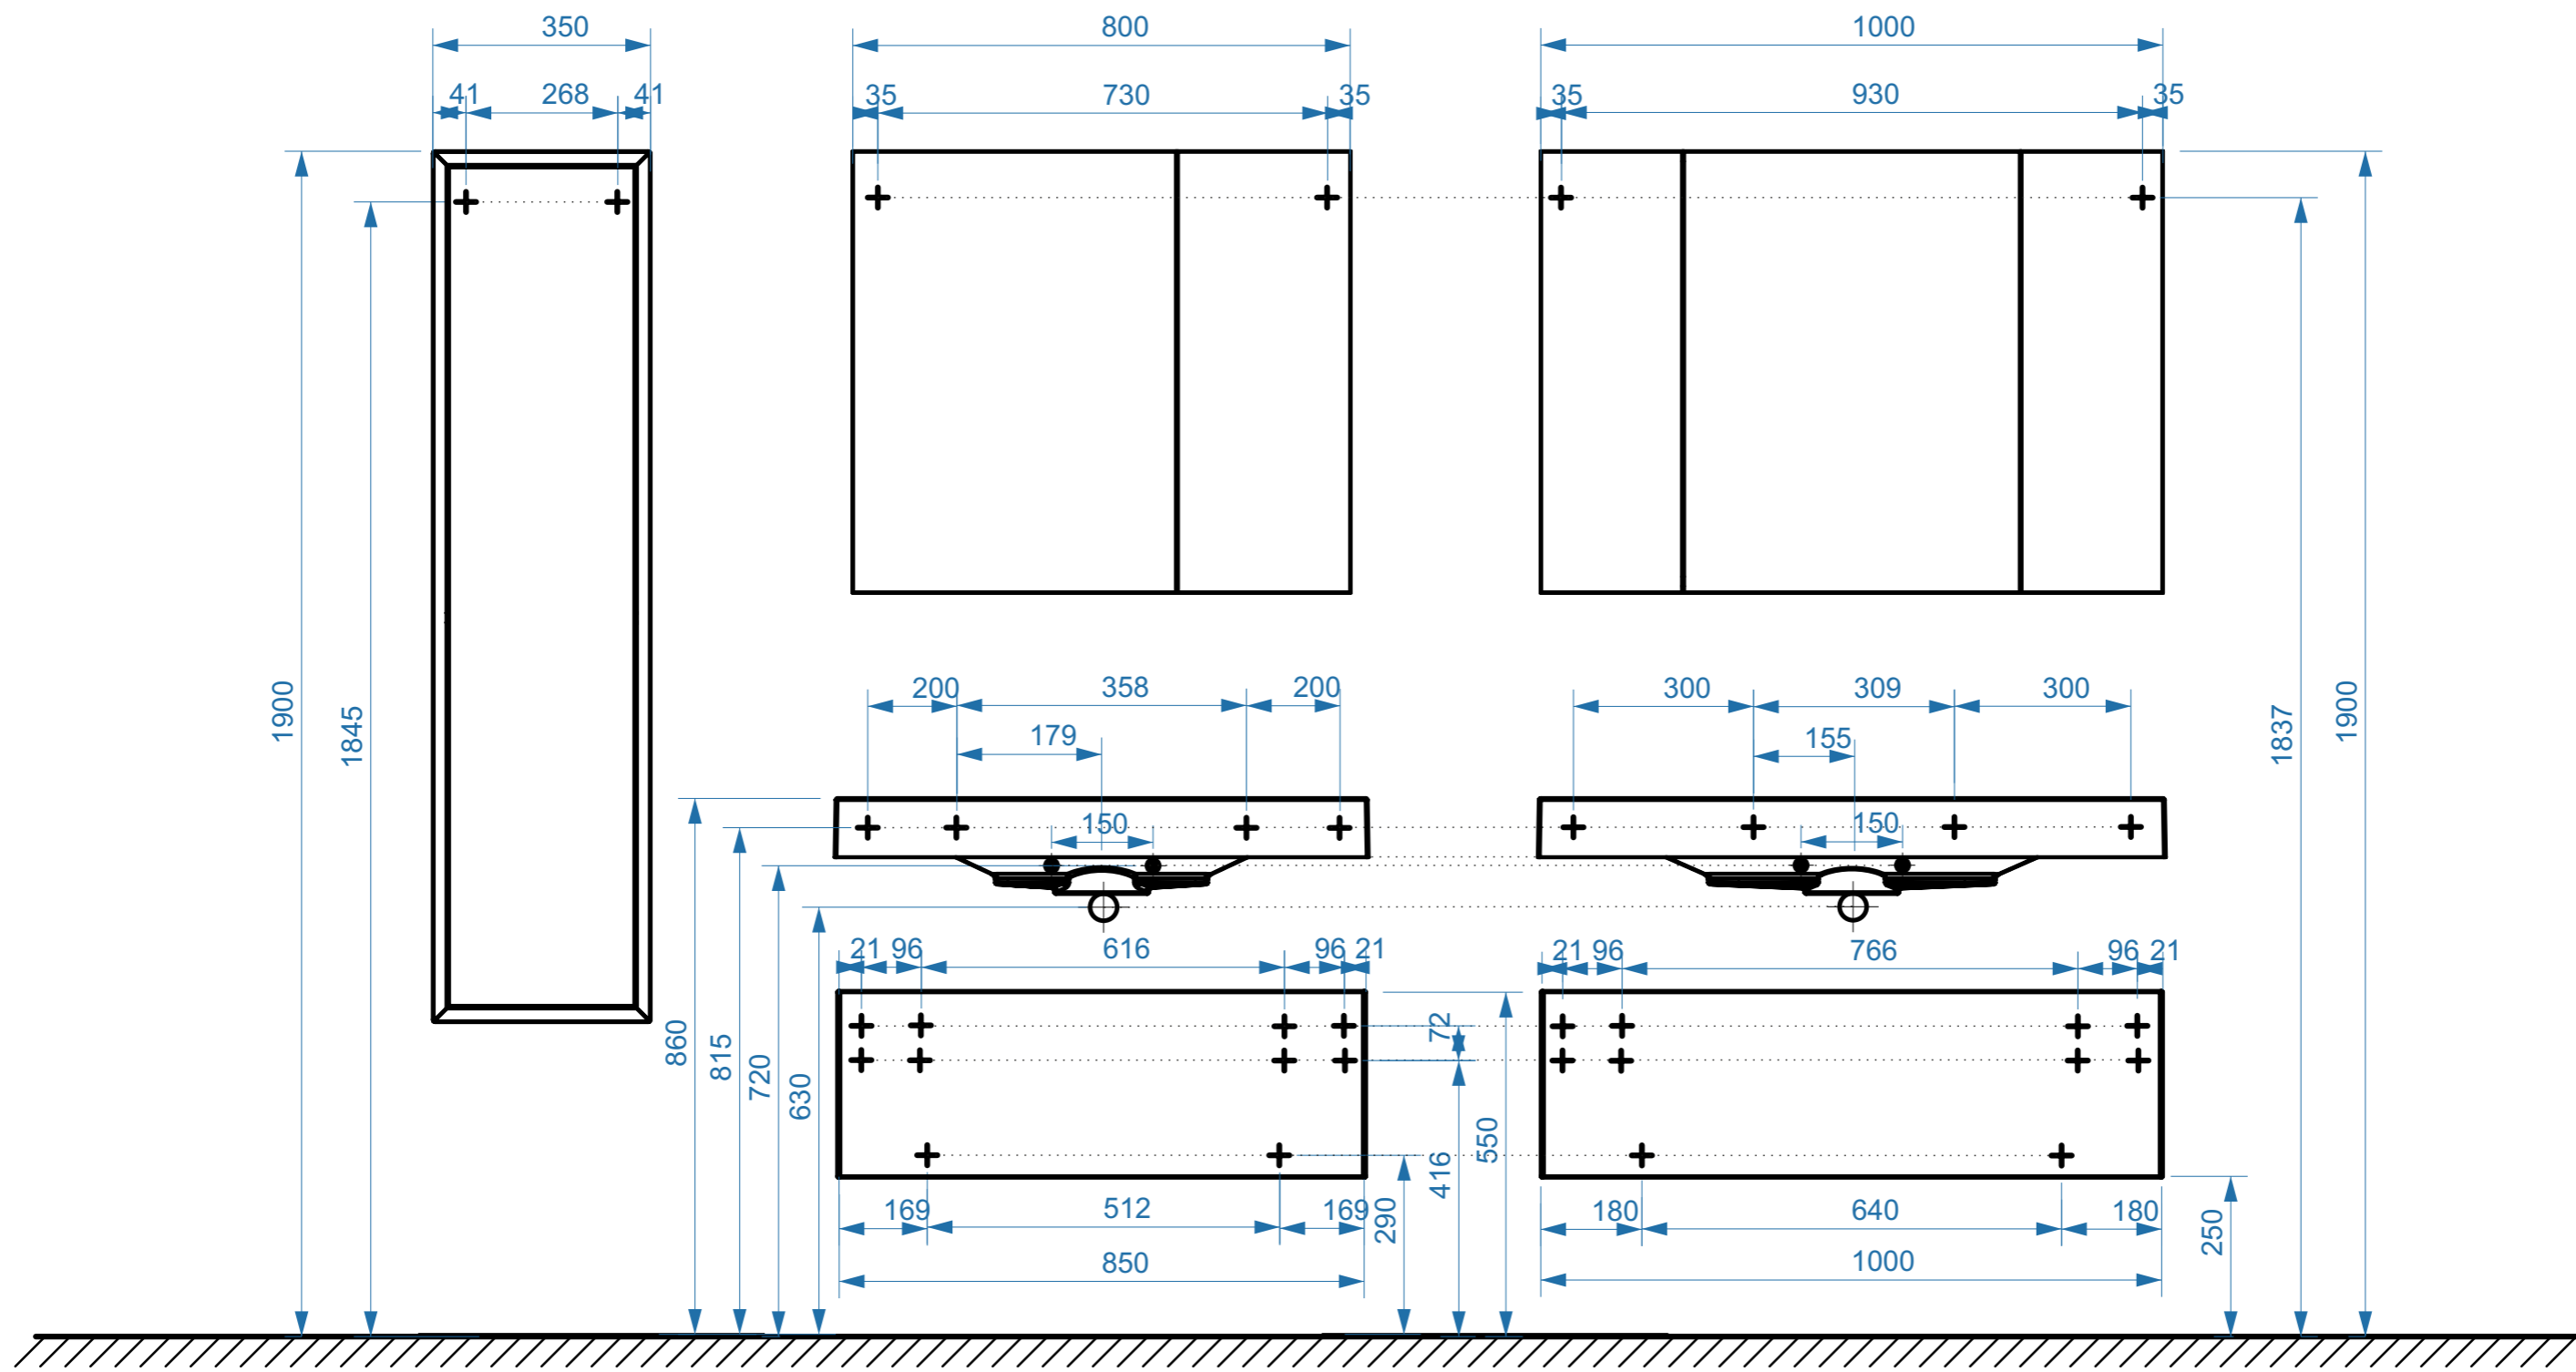

ТРИУМФ 850

ТРИУМФ 1000

- вывод труб водоснабжения
- ⊕ вывод труб канализации
- ⊕ крепление навесов
- ⚡ подключение электрического провода

ТРИУМФ 1200