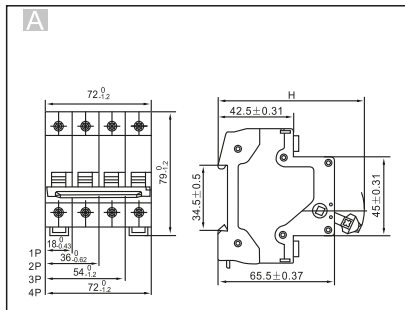

Poles	1P	2P~4P
H(mm)	74 ⁰ / _{-1.2}	77 ⁰ / _{-1.2}

TH35-7.5 DIN Rail

CHINT
 CHINT ELECTRIC

Mounting Instructions
 Paigaldusjuhised
 инструкции за монтаж
 Instrukcja montażu
 Montageanleitung
 Инструкция по монтажу
 instructions de montage
 asennus-ja käyttöohjeet
 instruções de montagem
 Monteringsveiledning
 Montážní návod
 Istruzioni di montaggio