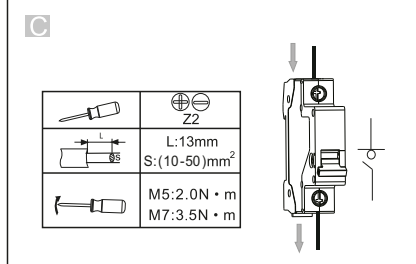

OZTD.463.015(EU)

2016年 6 月版

NH2

Switch Disconnecter
 Koormuse lüliti
 Шалтер
 Rozłącznik
 Lasttrennschalter
 Выключатель нагрузки
 Interrupteur sectionneur
 Kuormanerotin
 Lastbryter
 Vypinač
 Sezionatore
 Seccionador
 Перемикач-роз'єднувач
 Yük Ayırıcı
 Ραγδοκόπτης φορτίου
 Įtrepųrator separator
 Lastbrytare
 Schakelaar Scheider
 Lastafbryder
 Disconnector ta ' swiçc
 Szakasoló kapcsoló
 Slodzes slėdzis
 Kirtiklis

Poles	1P	2P~4P
H(mm)	74 ⁰ / _{-1.2}	77 ⁰ / _{-1.2}

TH35-7.5 DIN Rail

CHINT
 CHINT ELECTRIC

Mounting Instructions
 Paigaldusjuhised
 инструкции за монтаж
 Instrukcja montażu
 Montageanleitung
 Инструкция по монтажу
 instructions de montage
 asennus-ja käyttöohjeet
 instruções de montagem
 Monteringsveiledning
 Montážní návod
 Istruzioni di montaggio