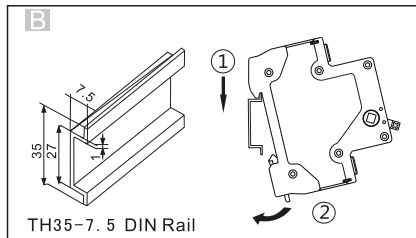

OZTD.463.015(EU)

2016年 6 月版

NH2

Switch Disconnecter
 Koormuse lüliti
 Шалтер
 Rozłącznik
 Lasttrennschalter
 Выключатель нагрузки
 Interrupteur sectionneur
 Kuormanerotin
 Lastbryter
 Vypinač
 Sezionatore
 Seccionador
 Перемикач-роз'єднувач
 Yük Ayırıcı
 Ραγδοκόπτης φορτίου
 Įtrepųrator separator
 Lastbrytare
 Schakelaar Scheider
 Lastafbryder
 Disconnector ta ' swiçc
 Szakasoló kapcsoló
 Slodzes slėdzis
 Kirtiklis

Poles	1P	2P~4P
H(mm)	74 ⁰ / _{-1.2}	77 ⁰ / _{-1.2}

TH35-7.5 DIN Rail

CHINT
 CHINT ELECTRIC

Mounting Instructions
 Paigaldusjuhised
 инструкции за монтаж
 Instrukcja montażu
 Montageanleitung
 Инструкция по монтажу
 instructions de montage
 asennus-ja käyttöohjeet
 instruções de montagem
 Monteringsveiledning
 Montážní návod
 Istruzioni di montaggio