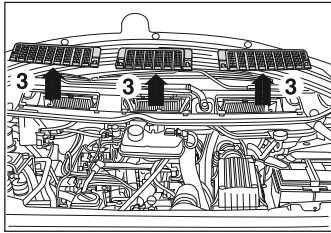

Filtre d'habitacle
 Cabin filter
 Innenraumfilter
 Filtro per abitacolo
 Filtro para habitaculo

CITROEN
 Evasion, Jumpy I
FIAT
 Scudo I, Ulysse I
LANCIA
 Zeta
PEUGEOT
 806, Expert I

N034

Sogefi reserve all rights of reproduction and publication