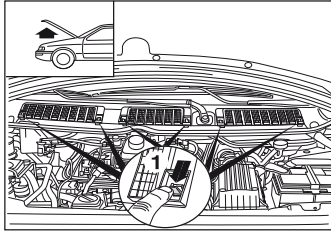

Filtre d'habitacle
 Cabin filter
 Innenraumfilter
 Filtro per abitacolo
 Filtro para habitaculo

CITROEN
 Evasion, Jumpy I
FIAT
 Scudo I, Ulysse I
LANCIA
 Zeta
PEUGEOT
 806, Expert I

N034

Sogefi reserve all rights of reproduction and publication