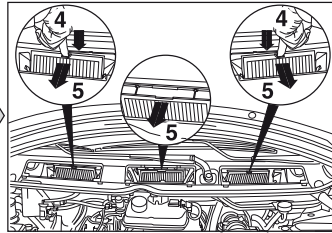

Filtre d'habitacle
 Cabin filter
 Innenraumfilter
 Filtro per abitacolo
 Filtro para habitaculo

CITROEN
 Evasion, Jumpy I
FIAT
 Scudo I, Ulysse I
LANCIA
 Zeta
PEUGEOT
 806, Expert I

N034

Sogefi reserve all rights of reproduction and publication