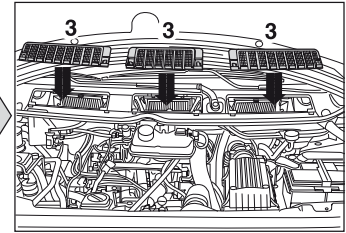

Filtre d'habitacle
 Cabin filter
 Innenraumfilter
 Filtro per abitacolo
 Filtro para habitaculo

CITROEN
 Evasion, Jumpy I
FIAT
 Scudo I, Ulysse I
LANCIA
 Zeta
PEUGEOT
 806, Expert I

N034

Sogefi reserve all rights of reproduction and publication