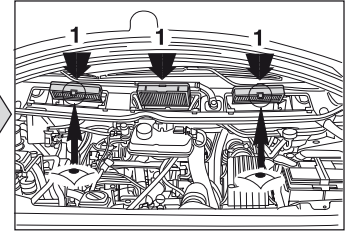

Filtre d'habitacle
 Cabin filter
 Innenraumfilter
 Filtro per abitacolo
 Filtro para habitaculo

CITROEN
 Evasion, Jumpy I
FIAT
 Scudo I, Ulysse I
LANCIA
 Zeta
PEUGEOT
 806, Expert I

N034

Sogefi reserve all rights of reproduction and publication