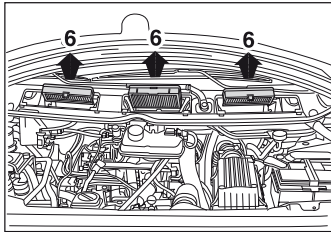

Filtre d'habitacle
 Cabin filter
 Innenraumfilter
 Filtro per abitacolo
 Filtro para habitaculo

CITROEN
 Evasion, Jumpy I
FIAT
 Scudo I, Ulysse I
LANCIA
 Zeta
PEUGEOT
 806, Expert I

N034

Sogefi reserve all rights of reproduction and publication