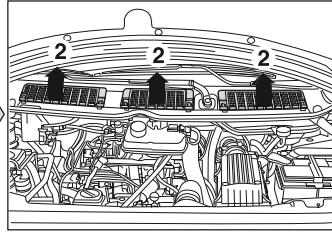

Filtre d'habitacle
 Cabin filter
 Innenraumfilter
 Filtro per abitacolo
 Filtro para habitaculo

CITROEN
 Evasion, Jumpy I
FIAT
 Scudo I, Ulysse I
LANCIA
 Zeta
PEUGEOT
 806, Expert I

N034

Sogefi reserve all rights of reproduction and publication