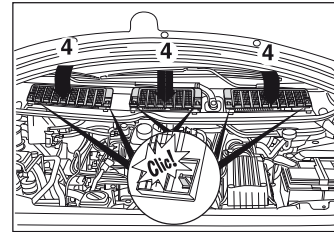

Filtre d'habitacle
 Cabin filter
 Innenraumfilter
 Filtro per abitacolo
 Filtro para habitaculo

CITROEN
 Evasion, Jumpy I
FIAT
 Scudo I, Ulysse I
LANCIA
 Zeta
PEUGEOT
 806, Expert I

N034

Sogefi reserve all rights of reproduction and publication