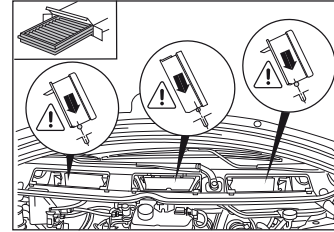

Filtre d'habitacle
 Cabin filter
 Innenraumfilter
 Filtro per abitacolo
 Filtro para habitaculo

CITROEN
 Evasion, Jumpy I
FIAT
 Scudo I, Ulysse I
LANCIA
 Zeta
PEUGEOT
 806, Expert I

N034

Sogefi reserve all rights of reproduction and publication