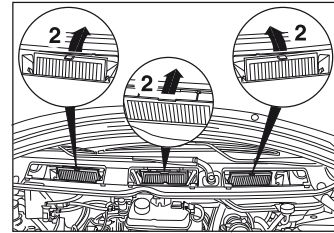

Filtre d'habitacle
 Cabin filter
 Innenraumfilter
 Filtro per abitacolo
 Filtro para habitaculo

CITROEN
 Evasion, Jumpy I
FIAT
 Scudo I, Ulysse I
LANCIA
 Zeta
PEUGEOT
 806, Expert I

N034

Sogefi reserve all rights of reproduction and publication