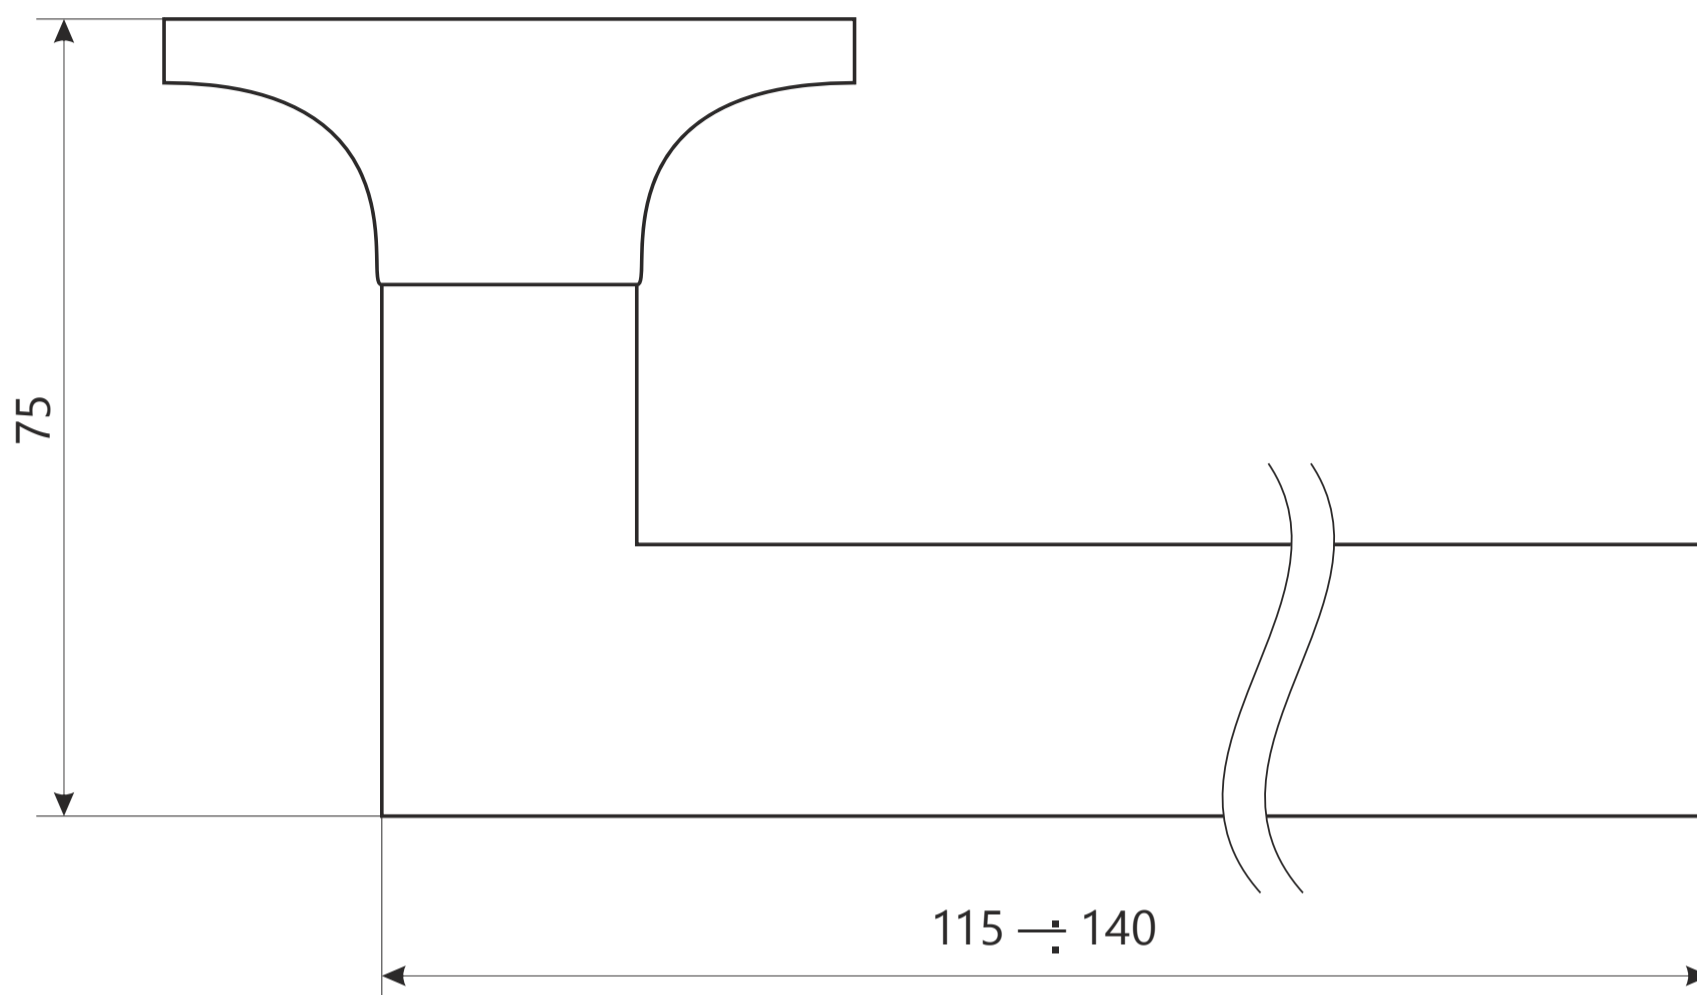

## Защелка Арекс ХХХХ-0Х фалевые

## Защелка Арес ХХХХ-0Х фалевые

ВИНТ М4 х 35

2 шт.

шуруп М4 х 25

4 шт.