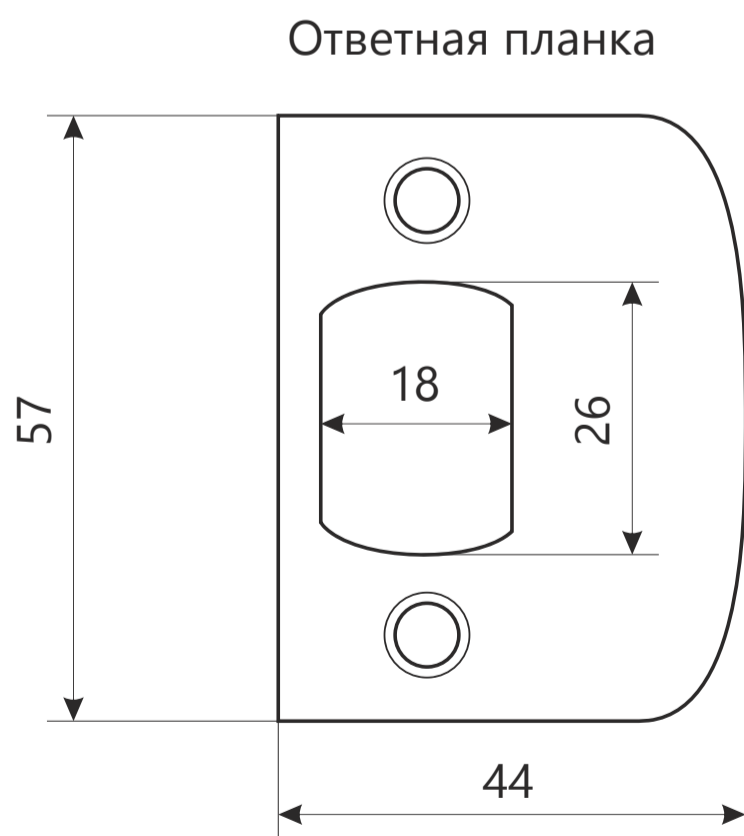

## Защелка Арекс ХХХХ-0Х фалевые

## Защелка Арес ХХХХ-0Х фалевые

ВИНТ М4 х 35

2 шт.

шуруп М4 х 25

4 шт.