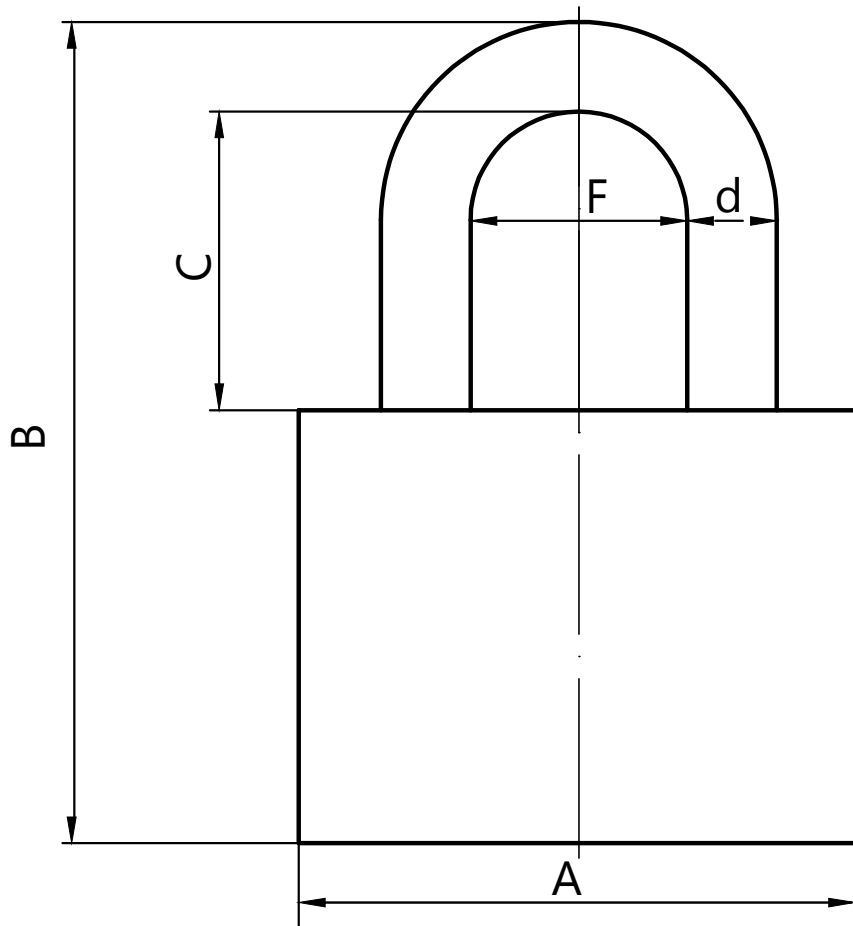

Замок навесной Avers PD-01-XX

Модель	A, мм	B, мм	C, мм	d, мм	F, мм
PD-01-32	32	51	17	5	17
PD-01-38	38	60	21	6	20
PD-01-50	48	74	26	7	27
PD-01-63	61	91	32	9	32
PD-01-75	74	104	37	9	44
PD-01-32-L	32	72	38	5	17
PD-01-38-L	38	81	42	6	20
PD-01-50-L	48	112	55	7	27
PD-01-63-L	61	123	65	9	32
PD-01-75-L	74	130	64	9	44