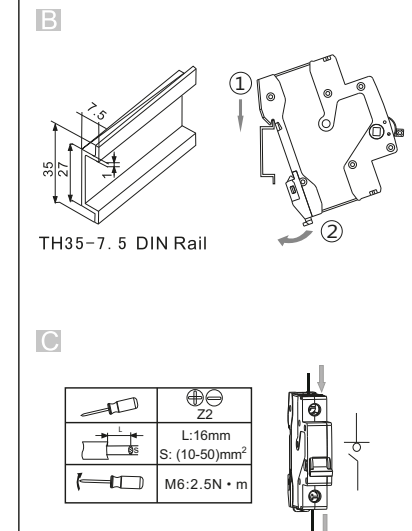

Caution : Installation by electricians only
Ettevaatust: paigaldus elektrikud ainult
Внимание: инсталлиране от електротехническо
Uwaga: Instalacja tylko przez wykwalifikowany personel
Vorsicht: Installation nur durch den Elektriker
Предупреждение: монтаж должен выполняться только квалифицированным электротехни
ATTENTION : l'Installation par du personnel qualifié seulement
Varoitus: asennus sallittu vain sähköalan ammattilaiselle
Atenção: instalação pelos electricistas somente
Advarsel: monteres kun av elektrikere
Varování: Montáž pouze osobou s elektrotech. kvalifikací
Attenzione: installazione solo da parte di personale addestrato
PRECAUCIÓN: instalación por electricistas sólo
Увага: монтаж електрики тільки
Dikkat : Kurulum sadece elektrikçiler tarafından yapılmalıdır
Προσοχή: εγκατάσταση να γίνεται από ηλεκτρολόγους μόνο
ATENCIÓNARE: instalarea de electricieni numai
Varning: Monteras av behörig elektriker
Let op: installatie door elektriciens alleen
Advarsel: monteres kun af elektrikere
Attenzjoni: installazzjoni mill-elettriciști biss
Figyelmeztetés: a telepítés a villanyszerelő csak
Piesardzigi: iekārtas, elektrīkiem, tikai
İspėjimas: montavimą privalo atlikti elektrikai

CHINT
CHINT ELECTRIC

Mounting Instructions
Paigaldusjuhised
инструкции за монтаж
Instrukcja montażu
Montageanleitung
Инструкция по монтажу
instructions de montage
asennus-ja käyttöohjeet
instruções de montagem
Monteringsveiledning
Montážní návod
Istruzioni di montaggio

instrucciones de montaje
Щодо монтування
Montaj Talimatları
Οδηγίες Εγκατάστασης
Instrucţiuni de montare
Monteringsanvisning
Montage instructies
Monteringsvejledning
Istruzzjonijiet ta' muntaggi
Szereelési utasítás
Montážas instrukcijas
Montavimo instrukcijos