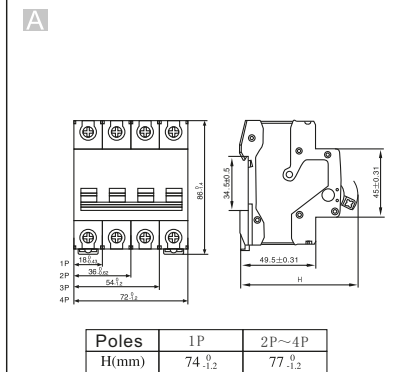

Caution : Installation by electricians only
Ettevaatust: paigaldus elektrikud ainult
Внимание: инсталлиране от електротехническо
Uwaga: Instalacja tylko przez wykwalifikowany personel
Vorsicht: Installation nur durch den Elektriker
Предупреждение: монтаж должен выполняться только квалифицированным электротехни
ATTENTION : l'Installation par du personnel qualifié seulement
Varoitus: asennus sallittu vain sähköalan ammattilaiselle
Atenção: instalação pelos electricistas somente
Advarsel: monteres kun av elektrikere
Varování: Montáž pouze osobou s elektrotech. kvalifikací
Attenzione: installazione solo da parte di personale addestrato
PRECAUCIÓN: instalación por electricistas sólo
Увага: монтаж електрики тільки
Dikkat : Kurulum sadece elektrikçiler tarafından yapılmalıdır
Προσοχή: εγκατάσταση να γίνεται από ηλεκτρολόγους μόνο
ATENCIÓNARE: instalarea de electricieni numai
Varning: Monteras av behörig elektriker
Let op: installatie door elektriciens alleen
Advarsel: monteres kun af elektrikere
Attenzjoni: installazzjoni mill-elettriciști biss
Figyelmeztetés: a telepítés a villanyszerelő csak
Piesardzigi: iekārtas, elektrīkiem, tikai
İspėjimas: montavimą privalo atlikti elektrikai

CHINT
CHINT ELECTRIC

Mounting Instructions
Paigaldusjuhised
инструкции за монтаж
Instrukcja montażu
Montageanleitung
Инструкция по монтажу
instructions de montage
asennus-ja käyttöohjeet
instruções de montagem
Monteringsveiledning
Montážní návod
Istruzioni di montaggio

instrucciones de montaje
Щодо монтування
Montaj Talimatları
Οδηγίες Εγκατάστασης
Instrucţiuni de montare
Monteringsanvisning
Montage instructies
Monteringsvejledning
Istruzzjonijiet ta' muntaggi
Szereelési utasítás
Montážas instrukcijas
Montavimo instrukcijos