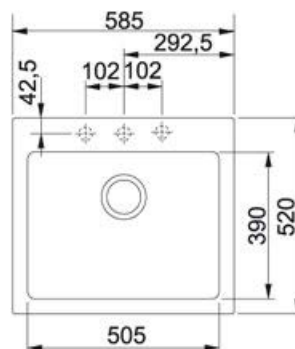

## TECHNICAL DATA

Ширина шкафа	600,00 mm
Диаметр выпуска	3 1/2"
Отверстие под смеситель	4 шт. (по два с каждой стороны) предварительно сформированы с обратной стороны
Длина	584,00 mm
Ширина	520,00 mm
Длина чаши	505,00 mm
Ширина чаши	390,00 mm
Глубина чаши	203,00 mm
Длина выреза	565,00 mm
Ширина выреза	500,00 mm
Угловой радиус	R 10 mm
Шаблон выреза	Нет