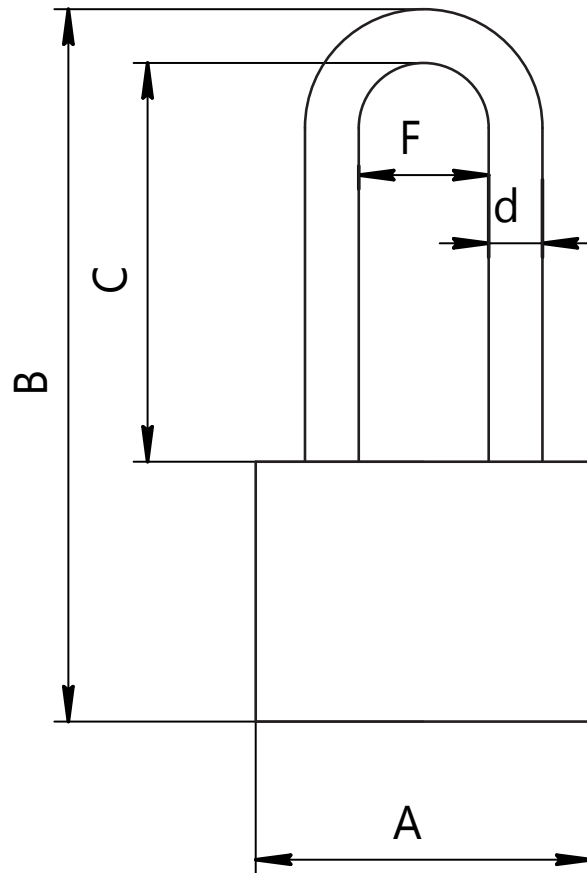

## Замок навесной Арекс PD-01-XX-L

Модель	A, мм	B, мм	C, мм	d, мм	F, мм
PD-01-32-L	32	84	48	5	17
PD-01-38-L	38	97	56	6	20
PD-01-50-L	50	112	60	9	26
PD-01-63-L	63	136	73	10	34