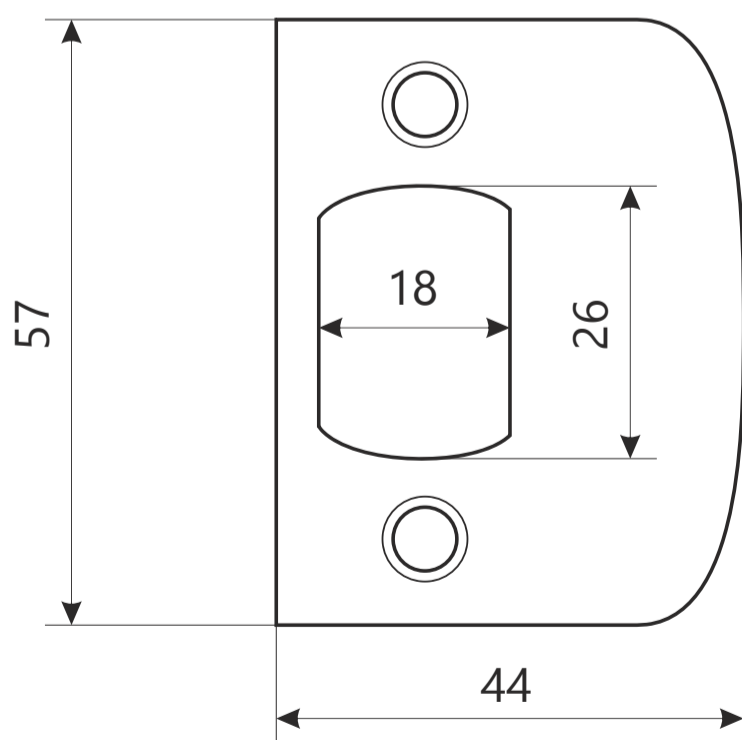

Защелка Арекс ХХХХ-0Х фалевые

Защелка Арекс ХХХХ-0Х фалевые

Ответная планка

ВИНТ М4 х 35

2 шт.

шуруп М4 х 25

4 шт.