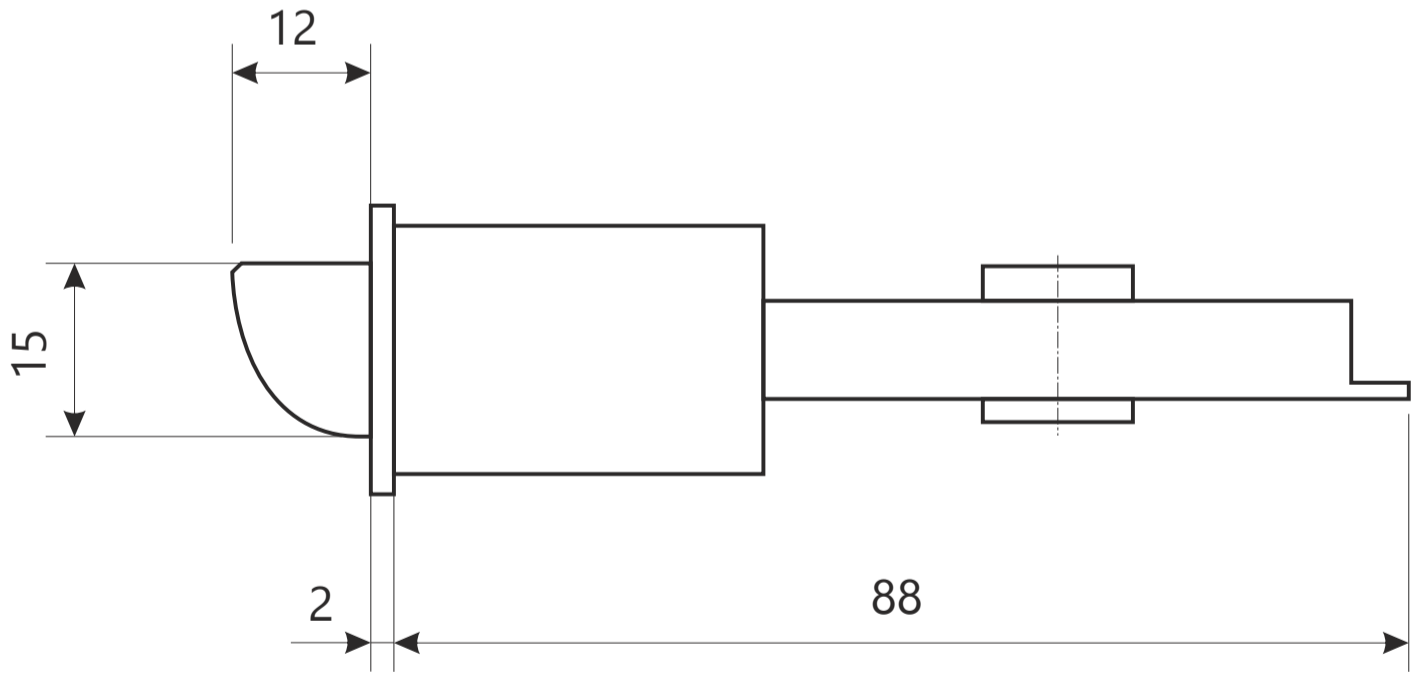

Защелка Арекс ХХХХ-0Х фалевые

Защелка Арекс ХХХХ-0Х фалевые

Ответная планка

ВИНТ М4 х 35

2 шт.

шуруп М4 х 25

4 шт.