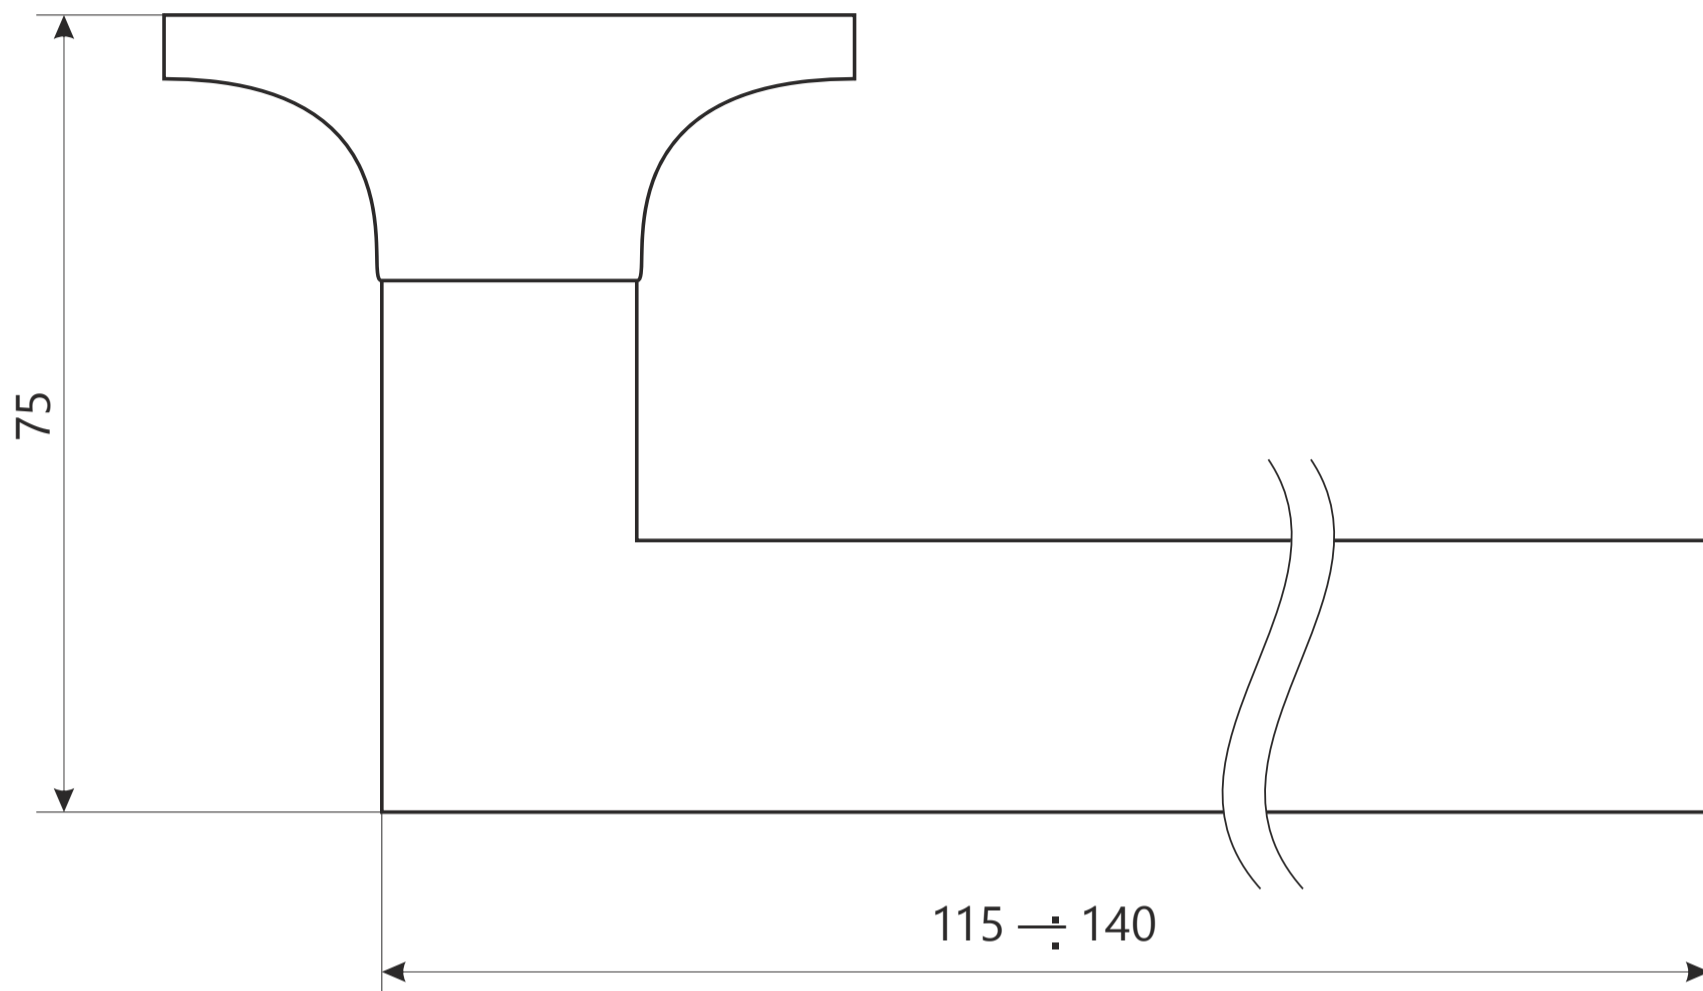

Защелка Арекс ХХХХ-0Х фалевые

Защелка Арекс ХХХХ-0Х фалевые

Ответная планка

ВИНТ М4 х 35

2 шт.

шуруп М4 х 25

4 шт.