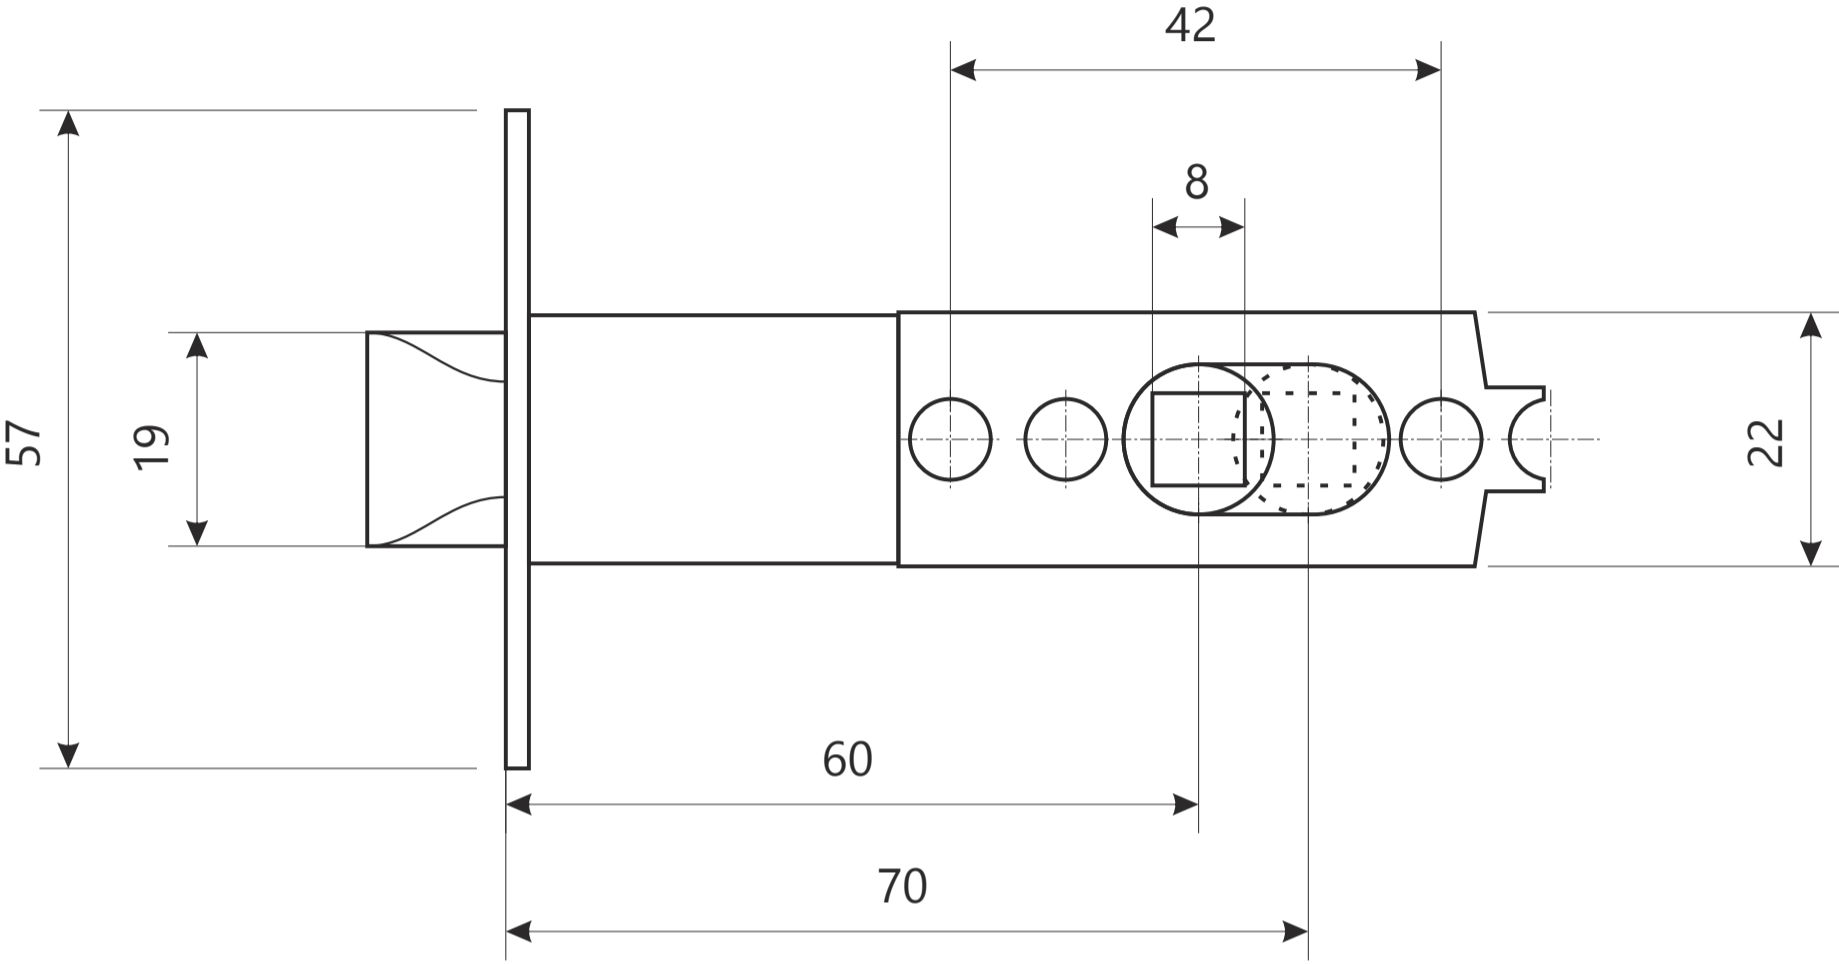

Защелка Арекс ХХХХ-0Х фалевые

Защелка Арекс ХХХХ-0Х фалевые

Ответная планка

ВИНТ М4 х 35

2 шт.

шуруп М4 х 25

4 шт.