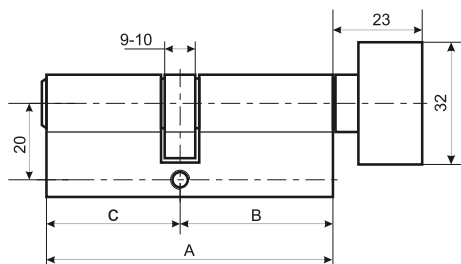

## Цилиндровый механизм ARNI с вертушкой «Профильный ключ»

Материал корпуса	<b>Латунь</b>
Материал сердечника	<b>Латунь</b>
Покрытие	Гальваника
Тип механизма	Евроцилиндр
Кол-во пинов	6
Материал ключа	<b>Латунь</b>
Кол-во ключей	5
Кол-во в минибоксе	10 шт.
Кол-во в ящике	100 шт.