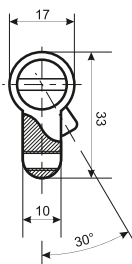

## Цилиндровый механизм ARNI с вертушкой «Профильный ключ»

Материал корпуса	<b>Латунь</b>
Материал сердечника	<b>Латунь</b>
Покрытие	Гальваника
Тип механизма	Евроцилиндр
Кол-во пинов	6
Материал ключа	<b>Латунь</b>
Кол-во ключей	5
Кол-во в минибоксе	10 шт.
Кол-во в ящике	100 шт.