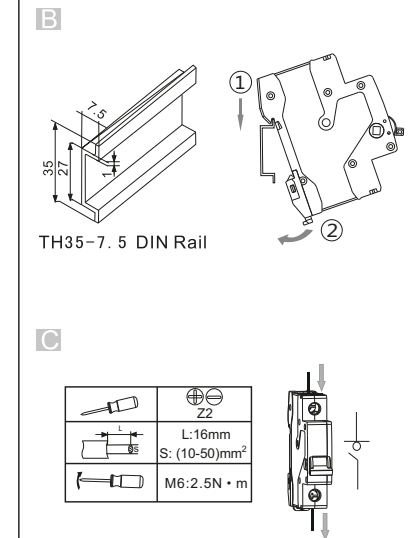

Caution : Installation by electricians only
Ettevaatust: paigaldus elektrikud ainult
Внимание: инсталлиране от електротехници само
Uwaga: Instalacja tylko przez wykwalifikowany personel
Vorsicht: Installation nur durch den Elektriker
Предупреждение: монтаж должен выполняться только квалифицированным электротехни
ATTENTION : l'Installation par du personnel qualifié seulement
Varoitus: asennus sallittu vain sähköalan ammattilaiselle
Atenção: instalação pelos electricistas somente
Advarsel: monteres kun av elektrikere
Varování: Montáž pouze osobou s elektrotech. kvalifikací
Attenzione: installazione solo da parte di personale addestrato
PRECAUCIÓN: instalación por electricistas sólo
Увага: монтаж електрики тільки
Dikkat : Kurulum sadece elektrikçiler tarafından yapılmalıdır
Προσοχή: εγκατάσταση να γίνεται από ηλεκτρολόγους μόνο
ATENTIONARE: instalarea de electricieni numai
Varning: Monteras av behörig elektriker
Let op: installatie door elektriciens alleen
Advarsel: monteres kun af elektrikere
Attenzjoni: installazzjoni mill-elettriciști biss
Figyelmeztetés: a telepítés a villanyszerelő csak
Piesardzigi: iekārtas, elektrikiem, tikai
Įspėjimas: montavimą privalo atlikti elektrikai

CHINT
CHINT ELECTRIC

Mounting Instructions
Paigaldusjuhised
инструкции за монтаж
Instrukcja montażu
Montageanleitung
Инструкция по монтажу
instructions de montage
asennus-ja käyttöohjeet
instruções de montagem
Monteringsveiledning
Montážní návod
Istruzioni di montaggio

instrucciones de montaje
Щодо монтування
Montaj Talimatları
Οδηγίες Εγκατάστασης
Instrucțiuni de montare
Monteringsanvisning
Montage instructies
Monteringsvejledning
Istruzzjonijiet ta' muntaggi
Szerelési utasítás
Montāžas instrukcijas
Montavimo instrukcijos