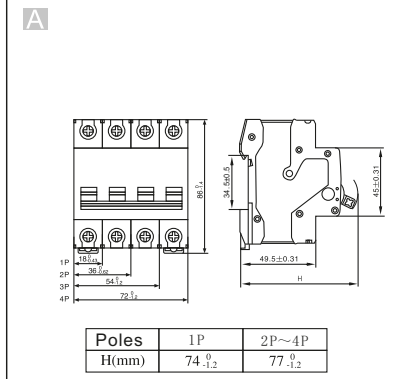

Caution : Installation by electricians only
Ettevaatust: paigaldus elektrikud ainult
Внимание: инсталлиране от електротехници само
Uwaga: Instalacja tylko przez wykwalifikowany personel
Vorsicht: Installation nur durch den Elektriker
Предупреждение: монтаж должен выполняться только квалифицированным электротехни
ATTENTION : l'Installation par du personnel qualifié seulement
Varoitus: asennus sallittu vain sähköalan ammattilaiselle
Atenção: instalação pelos electricistas somente
Advarsel: monteres kun av elektrikere
Varování: Montáž pouze osobou s elektrotech. kvalifikací
Attenzione: installazione solo da parte di personale addestrato
PRECAUCIÓN: instalación por electricistas sólo
Увага: монтаж електрики тільки
Dikkat : Kurulum sadece elektrikçiler tarafından yapılmalıdır
Προσοχή: εγκατάσταση να γίνεται από ηλεκτρολόγους μόνο
ATENTIONARE: instalarea de electricieni numai
Varning: Monteras av behörig elektriker
Let op: installatie door elektriciens alleen
Advarsel: monteres kun af elektrikere
Attenzjoni: installazzjoni mill-elettriciști biss
Figyelmeztetés: a telepítés a villanyszerelő csak
Piesardzigi: iekārtas, elektrikiem, tikai
Įspėjimas: montavimą privalo atlikti elektrikai

CHINT
CHINT ELECTRIC

Mounting Instructions
Paigaldusjuhised
инструкции за монтаж
Instrukcja montażu
Montageanleitung
Инструкция по монтажу
instructions de montage
asennus-ja käyttöohjeet
instruções de montagem
Monteringsveiledning
Montážní návod
Istruzioni di montaggio

instrucciones de montaje
Щодо монтування
Montaj Talimatları
Οδηγίες Εγκατάστασης
Instrucțiuni de montare
Monteringsanvisning
Montage instructies
Monteringsvejledning
Istruzzjonijiet ta' muntaggi
Szerelési utasítás
Montāžas instrukcijas
Montavimo instrukcijos