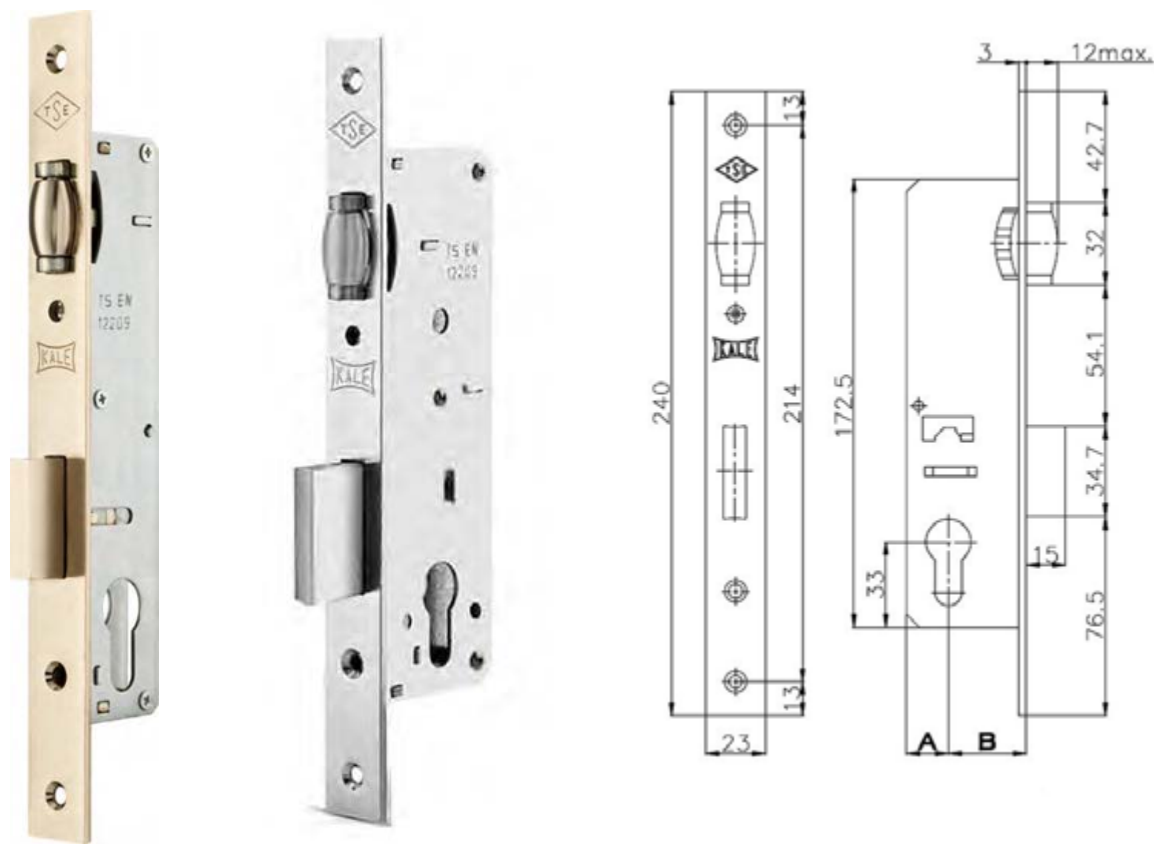

Kale 155

Корпус замка врезного цилиндрического **Kale155** с роликовой защелкой предназначен для узкопрофильных дверей. Корпус выполнен из оцинкованной стали, ригель из цинкового сплава, роликовая защелка из латуни. Ширина планки - 23 мм. Бэксет - 320/25/30/5 мм. Цвет: никель/латунь.

Характеристики

Производитель	Kale Kilit
Межосевое расстояние L, мм.	роликовая защелка
Backset/дормасс В, мм.	20/25/30/35
Ширина лицевой планки, мм.	23
Тип защелки	роликовая
Количество ригелей	1
Вылет ригеля, мм.	15
Переворот защелки	роликовая