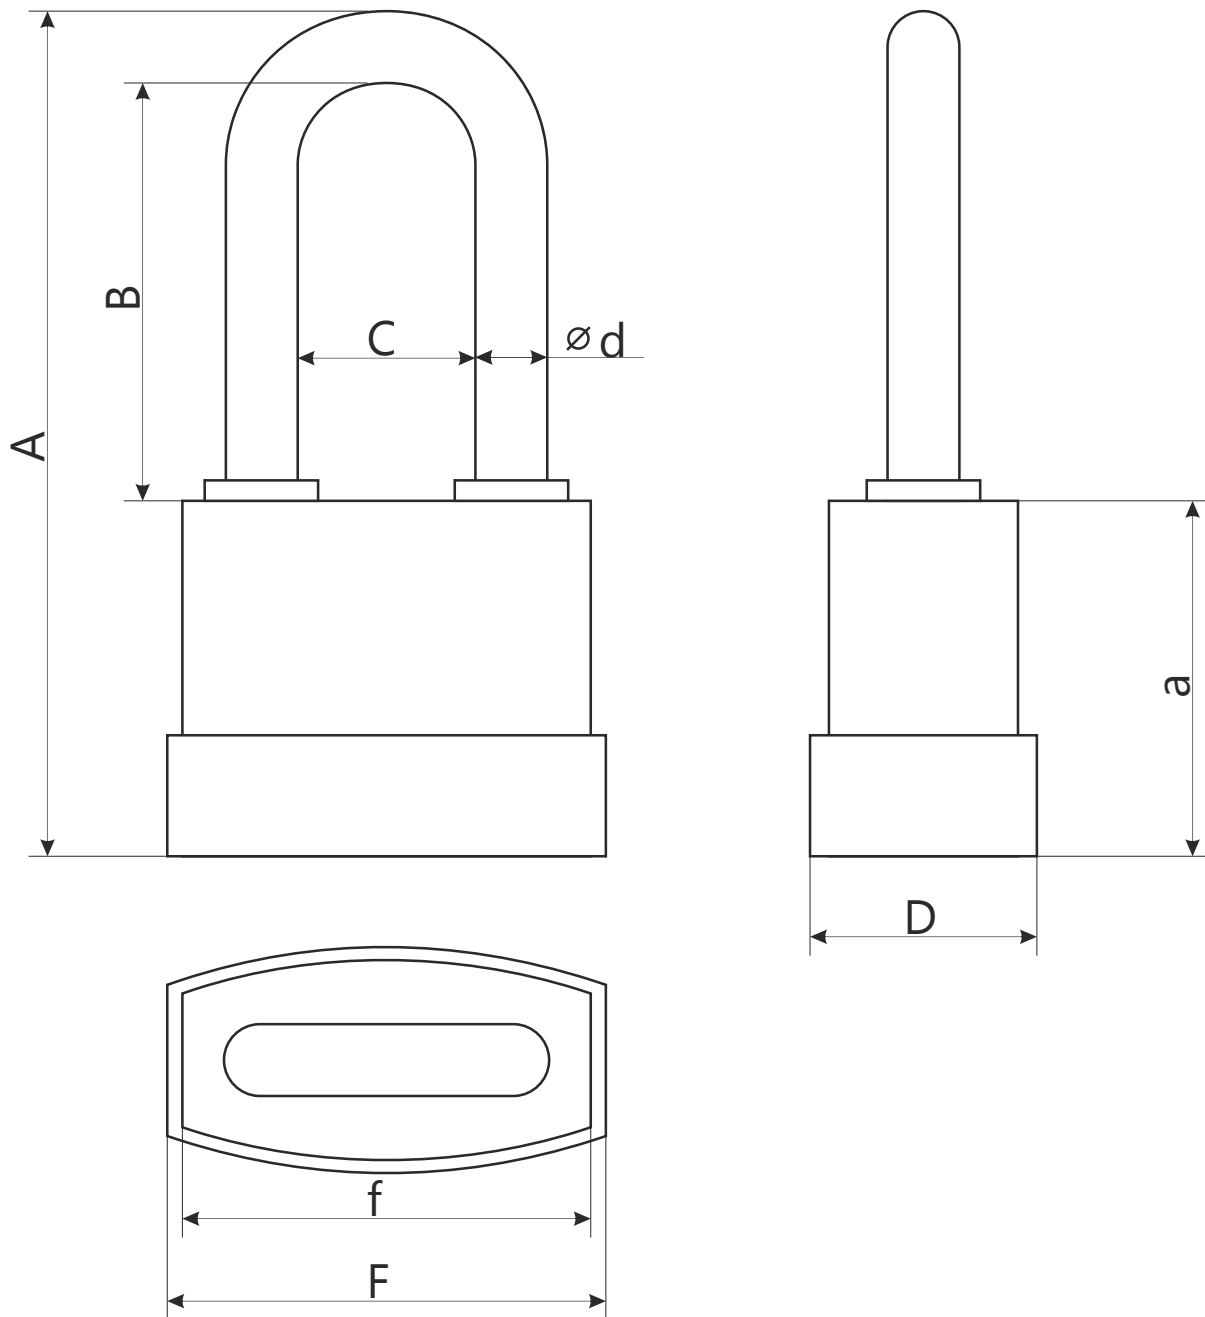

Замок навесной Арепс PDR-50-XX-L

Модель	A, мм	B, мм	d, мм	C, мм	F, мм	f, мм	D, мм	a, мм
PDR-50-45-L	97.8	51.5	7.3	18.7	47	42.7	25.5	39
PDR-50-55-L	111.5	55	9.5	24.5	58	54	30	47
PDR-50-70-L	141,5	73	11.5	31.5	72	67.9	33.5	57